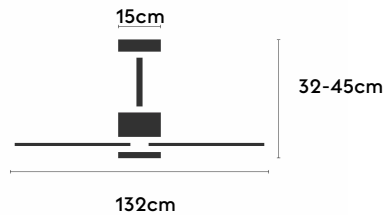

# ALMA

ALMA132-03-5W30-CL-

Ref: 2248189

El ventilador de techo ALMA equilibra diseño y frescura, ideal para interiores y exteriores techados. Cuenta con palas de madera de pino FSC en forma de palma, disponibles en distintos tonos. Se presenta en dos tamaños (100 y 132 cm) y con opción de 3 o 5 palas. Disponible en acabados blanco, marrón óxido y latón, permite elegir versión con luz confort, integrada o sin luz. Incorpora función Cool & Warm y temporizador, y permite elegir entre distintas opciones de control, tamaños de tija y accesorios de instalación como florón ornamental, inclinado o falso techo.

## Características generales

Color cuerpo	Marrón oxidado
Material cuerpo	Metálico
Acabado cuerpo	Brillo
Color palas	Madera clara
Material palas	Madera
Acabado palas	Mate
Material difusor	PMMA (Polimetilmetacrilato)
IP	44
Temperatura de trabajo	min -20° max 50°
Clase	I
Voltaje	100-240 AC
Frecuencia	50-60
Peso neto (kg)	8.4
Nº de Palas	5
Dimensiones packaging	592x241x358
Inclinación de techo máx.	15°
Tijas	12,5cm/25cm

## Fuente de luz

Tipología	LED
Potencia (W)	6
Temperatura de color (K)	2700/5000K
Flujo lumínico bruto (lm)	1000lm
Flujo lumínico neto (lm)	400lm
CRI	90
Regulable	DIM
Horas de vida	30000
Nº Encendidos	10000
Eficiencia energética	B
Ángulo de apertura	50°