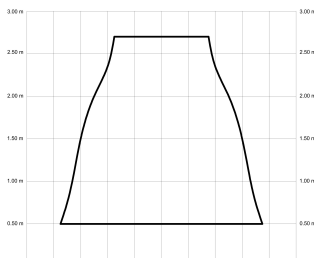

ALMA

ALMA132-03-5W30-CL-

Ref: 2248189

El ventilador de techo ALMA equilibra diseño y frescura, ideal para interiores y exteriores techados. Cuenta con palas de madera de pino FSC en forma de palma, disponibles en distintos tonos. Se presenta en dos tamaños (100 y 132 cm) y con opción de 3 o 5 palas. Disponible en acabados blanco, marrón óxido y latón, permite elegir versión con luz confort, integrada o sin luz. Incorpora función Cool & Warm y temporizador, y permite elegir entre distintas opciones de control, tamaños de tija y accesorios de instalación como florón ornamental, inclinado o falso techo.

EAN: 8426107167187

Características generales

Color cuerpo	Marrón oxidado
Material cuerpo	Metálico
Acabado cuerpo	Brillo
Color palas	Madera clara
Material palas	Madera
Acabado palas	Mate
Material difusor	PMMA (Polimetilmetacrilato)
IP	44
Temperatura de trabajo	min -20° max 50°
Clase	I
Voltaje	100-240 AC
Frecuencia	50-60
Peso neto (kg)	8.4
Nº de Palas	5
Dimensiones packaging	592x241x358
Inclinación de techo máx.	15°
Tijas	12,5cm/25cm

ALMA 132

ALMA 132

Ventilador

Tipo de motor	DC
Velocidades	10
Potencia (W)	2/3/4/5/8/11/15/18/20/25
RPM	60/75/87/97/113/126/137/145/150/160
Nivel de ruido (dB)	32/36/38/41/44/47/49/51/52/54
Flujo de aire (m3/min)	92/115/134/150/176/196/214/227/235/255
Flujo de aire (m3/h)	5520/6900/8040/9000/10512/11760/12798/13584/14094/15300

Fuente de luz

Tipología	LED
Potencia (W)	6
Temperatura de color (K)	2700/5000K
Flujo lumínico bruto (lm)	1000lm
Flujo lumínico neto (lm)	400lm
CRI	90
Regulable	DIM
Horas de vida	30000
Nº Encendidos	10000
Eficiencia energética	B
Ángulo de apertura	50°