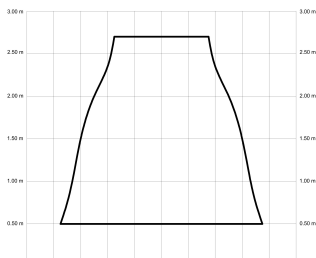

ALMA

ALMA132-03-3W32-CL-

Ref: 2248172

El ventilador de techo ALMA equilibra diseño y frescura, ideal para interiores y exteriores techados. Cuenta con palas de madera de pino FSC en forma de palma, disponibles en distintos tonos. Se presenta en dos tamaños (100 y 132 cm) y con opción de 3 o 5 palas. Disponible en acabados blanco, marrón óxido y latón, permite elegir versión con luz confort, integrada o sin luz. Incorpora función Cool & Warm y temporizador, y permite elegir entre distintas opciones de control, tamaños de tija y accesorios de instalación como florón ornamental, inclinado o falso techo.

EAN: 8426107167156

Características generales

Color cuerpo	Marrón oxidado
Material cuerpo	Metálico
Acabado cuerpo	Brillo
Color palas	Madera oscura
Material palas	Madera
Acabado palas	Mate
Material difusor	PMMA (Polimetilmetacrilato)
IP	44
Temperatura de trabajo	min -20° max 50°
Clase	I
Voltaje	100-240 AC
Frecuencia	50-60
Peso neto (kg)	6.8
Nº de Palas	1
Dimensiones packaging	592x241x358
Inclinación de techo máx.	15°
Tijas	12,5cm/25cm

ALMA 132

ALMA 132

Ventilador

Tipo de motor	DC
Velocidades	10
Potencia (W)	2/3/4/5/8/11/15/18/20/25
RPM	60/75/87/97/113/126/137/145/150/160
Nivel de ruido (dB)	32/36/38/41/44/47/49/51/52/54
Flujo de aire (m3/min)	92/115/134/150/176/196/214/227/235/255
Flujo de aire (m3/h)	5520/6900/8040/9000/10512/11760/12798/13584/14094/15300

Fuente de luz

Tipología	LED
Potencia (W)	6
Temperatura de color (K)	2700/5000K
Flujo luminoso bruto (lm)	1000lm
Flujo luminoso neto (lm)	400lm
CRI	90
Regulable	DIM
Horas de vida	30000
Nº Encendidos	10000
Eficiencia energética	B
Ángulo de apertura	50°