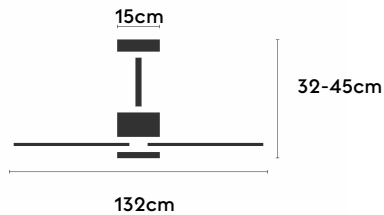

ALMA

ALMA132-03-3W32-CL-

Ref: 2248172

El ventilador de techo ALMA equilibra diseño y frescura, ideal para interiores y exteriores techados. Cuenta con palas de madera de pino FSC en forma de palma, disponibles en distintos tonos. Se presenta en dos tamaños (100 y 132 cm) y con opción de 3 o 5 palas. Disponible en acabados blanco, marrón óxido y latón, permite elegir versión con luz confort, integrada o sin luz. Incorpora función Cool & Warm y temporizador, y permite elegir entre distintas opciones de control, tamaños de tija y accesorios de instalación como florón ornamental, inclinado o falso techo.

EAN: 8426107167156

Características generales

Color cuerpo	Marrón oxidado
Material cuerpo	Metálico
Acabado cuerpo	Brillo
Color palas	Madera oscura
Material palas	Madera
Acabado palas	Mate
Material difusor	PMMA (Polimetilmetacrilato)
IP	44
Temperatura de trabajo	min -20° max 50°
Clase	I
Voltaje	100-240 AC
Frecuencia	50-60
Peso neto (kg)	6.8
Nº de Palas	1
Dimensiones packaging	592x241x358
Inclinación de techo máx.	15°
Tijas	12,5cm/25cm

Fuente de luz

Tipología	LED
Potencia (W)	6
Temperatura de color (K)	2700/5000K
Flujo luminoso bruto (lm)	1000lm
Flujo luminoso neto (lm)	400lm
CRI	90
Regulable	DIM
Horas de vida	30000
Nº Encendidos	10000
Eficiencia energética	B
Ángulo de apertura	50°