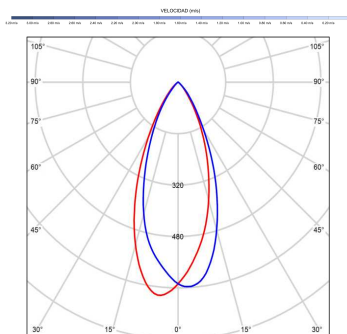

Ventilador

Tipo de motor	DC
Velocidades	10
Potencia (W)	2/3/4/5/8/11/15/18/20/25
RPM	60/75/87/97/113/126/137/145/150/160
Nivel de ruido (dB)	32/36/38/41/44/47/49/51/52/54
Flujo de aire (m3/min)	92/115/134/150/176/196/214/227/235/255
Flujo de aire (m3/h)	5520/6900/8040/9000/10512/11760/12798/13584/14094/15300

Fuente de luz

Tipología	LED
Potencia (W)	6
Temperatura de color (K)	2700/5000K
Flujo luminoso bruto (lm)	1000lm
Flujo luminoso neto (lm)	400lm
CRI	90
Regulable	DIM
Horas de vida	30000
Nº Encendidos	10000
Eficiencia energética	B
Ángulo de apertura	50°