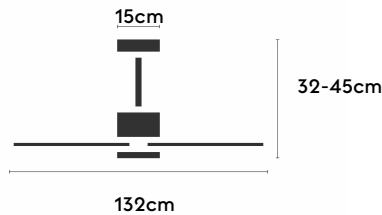

ALMA

ALMA132-03-3W31-CL-

Ref: 2248165

El ventilador de techo ALMA equilibra diseño y frescura, ideal para interiores y exteriores techados. Cuenta con palas de madera de pino FSC en forma de palma, disponibles en distintos tonos. Se presenta en dos tamaños (100 y 132 cm) y con opción de 3 o 5 palas. Disponible en acabados blanco, marrón óxido y latón, permite elegir versión con luz confort, integrada o sin luz. Incorpora función Cool & Warm y temporizador, y permite elegir entre distintas opciones de control, tamaños de tija y accesorios de instalación como florón ornamental, inclinado o falso techo.

EAN: 8426107167125

Características generales

Color cuerpo	Marrón oxidado
Material cuerpo	Metálico
Acabado cuerpo	Brillo
Color palas	Madera media
Material palas	Madera
Acabado palas	Mate
Material difusor	PMMA (Polimetilmetacrilato)
IP	44
Temperatura de trabajo	min -20° max 50°
Clase	I
Voltaje	100-240 AC
Frecuencia	50-60
Peso neto (kg)	6.8
Nº de Palas	1
Dimensiones packaging	592x241x358
Inclinación de techo máx.	15°
Tijas	12,5cm/25cm

Fuente de luz

Tipología	LED
Potencia (W)	6
Temperatura de color (K)	2700/5000K
Flujo luminoso bruto (lm)	1000lm
Flujo luminoso neto (lm)	400lm
CRI	90
Regulable	DIM
Horas de vida	30000
Nº Encendidos	10000
Eficiencia energética	B
Ángulo de apertura	50°