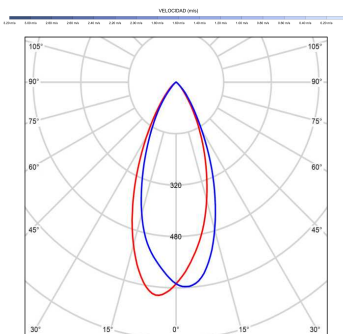

Ventilador

Tipo de motor	DC
Velocidades	10
Potencia (W)	2/3/4/5/8/11/15/18/20/25
RPM	60/75/87/97/113/126/137/145/150/160
Nivel de ruido (dB)	32/36/38/41/44/47/49/51/52/54
Flujo de aire (m3/min)	92/115/134/150/176/196/214/227/235/255
Flujo de aire (m3/h)	5520/6900/8040/9000/10512/11760/12798/13584/14094/15300

Fuente de luz

Tipología	LED
Potencia (W)	6
Temperatura de color (K)	2700/5000K
Flujo luminoso bruto (lm)	1000lm
Flujo luminoso neto (lm)	400lm
CRI	90
Regulable	DIM
Horas de vida	30000
Nº Encendidos	10000
Eficiencia energética	B
Ángulo de apertura	50°