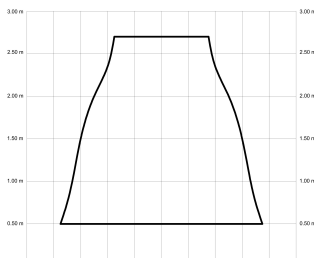

ALMA

ALMA132-03-3W31-CL-

Ref: 2248165

El ventilador de techo ALMA equilibra diseño y frescura, ideal para interiores y exteriores techados. Cuenta con palas de madera de pino FSC en forma de palma, disponibles en distintos tonos. Se presenta en dos tamaños (100 y 132 cm) y con opción de 3 o 5 palas. Disponible en acabados blanco, marrón óxido y latón, permite elegir versión con luz confort, integrada o sin luz. Incorpora función Cool & Warm y temporizador, y permite elegir entre distintas opciones de control, tamaños de tija y accesorios de instalación como florón ornamental, inclinado o falso techo.

EAN: 8426107167125

Características generales

Color cuerpo	Marrón oxidado
Material cuerpo	Metálico
Acabado cuerpo	Brillo
Color palas	Madera media
Material palas	Madera
Acabado palas	Mate
Material difusor	PMMA (Polimetilmetacrilato)
IP	44
Temperatura de trabajo	min -20° max 50°
Clase	I
Voltaje	100-240 AC
Frecuencia	50-60
Peso neto (kg)	6.8
Nº de Palas	1
Dimensiones packaging	592x241x358
Inclinación de techo máx.	15°
Tijas	12,5cm/25cm

ALMA 132

ALMA 132

Ventilador

Tipo de motor	DC
Velocidades	10
Potencia (W)	2/3/4/5/8/11/15/18/20/25
RPM	60/75/87/97/113/126/137/145/150/160
Nivel de ruido (dB)	32/36/38/41/44/47/49/51/52/54
Flujo de aire (m3/min)	92/115/134/150/176/196/214/227/235/255
Flujo de aire (m3/h)	5520/6900/8040/9000/10512/11760/12798/13584/14094/15300

Fuente de luz

Tipología	LED
Potencia (W)	6
Temperatura de color (K)	2700/5000K
Flujo luminoso bruto (lm)	1000lm
Flujo luminoso neto (lm)	400lm
CRI	90
Regulable	DIM
Horas de vida	30000
Nº Encendidos	10000
Eficiencia energética	B
Ángulo de apertura	50°