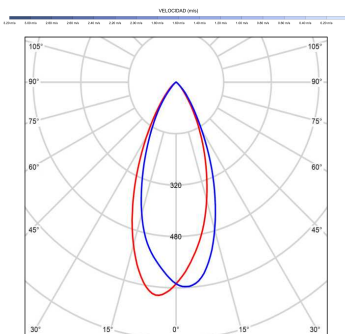

EAN: 8426107167095

Características generales

Color cuerpo	Marrón oxidado
Material cuerpo	Metálico
Acabado cuerpo	Brillo
Color palas	Madera clara
Material palas	Madera
Acabado palas	Mate
Material difusor	PMMA (Polimetilmetacrilato)
IP	44
Temperatura de trabajo	min -20° max 50°
Clase	I
Voltaje	100-240 AC
Frecuencia	50-60
Peso neto (kg)	6.8
Nº de Palas	1
Dimensiones packaging	592x241x358
Inclinación de techo máx.	15°
Tijas	12,5cm/25cm

Ventilador

Tipo de motor	DC
Velocidades	10
Potencia (W)	2/3/4/5/8/11/15/18/20/25
RPM	60/75/87/97/113/126/137/145/150/160
Nivel de ruido (dB)	32/36/38/41/44/47/49/51/52/54
Flujo de aire (m3/min)	92/115/134/150/176/196/214/227/235/255
Flujo de aire (m3/h)	5520/6900/8040/9000/10512/11760/12798/13584/14094/15300

Fuente de luz

Tipología	LED
Potencia (W)	6
Temperatura de color (K)	2700/5000K
Flujo luminoso bruto (lm)	1000lm
Flujo luminoso neto (lm)	400lm
CRI	90
Regulable	DIM
Horas de vida	30000
Nº Encendidos	10000
Eficiencia energética	B
Ángulo de apertura	50°