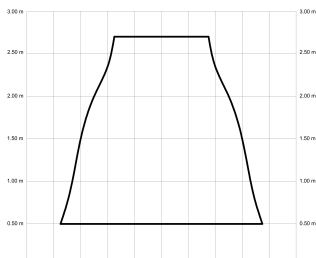

ALMA

ALMA132-03-3W30-CL-

Ref: 2248158

El ventilador de techo ALMA equilibra diseño y frescura, ideal para interiores y exteriores techados. Cuenta con palas de madera de pino FSC en forma de palma, disponibles en distintos tonos. Se presenta en dos tamaños (100 y 132 cm) y con opción de 3 o 5 palas. Disponible en acabados blanco, marrón óxido y latón, permite elegir versión con luz confort, integrada o sin luz. Incorpora función Cool & Warm y temporizador, y permite elegir entre distintas opciones de control, tamaños de tija y accesorios de instalación como florón ornamental, inclinado o falso techo.

ALMA 132

ALMA 132

EAN: 8426107167095

Características generales

Color cuerpo	Marrón oxidado
Material cuerpo	Metálico
Acabado cuerpo	Brillo
Color palas	Madera clara
Material palas	Madera
Acabado palas	Mate
Material difusor	PMMA (Polimetilmetacrilato)
IP	44
Temperatura de trabajo	min -20° max 50°
Clase	I
Voltaje	100-240 AC
Frecuencia	50-60
Peso neto (kg)	6.8
Nº de Palas	1
Dimensiones packaging	592x241x358
Inclinación de techo máx.	15°
Tijas	12,5cm/25cm

Ventilador

Tipo de motor	DC
Velocidades	10
Potencia (W)	2/3/4/5/8/11/15/18/20/25
RPM	60/75/87/97/113/126/137/145/150/160
Nivel de ruido (dB)	32/36/38/41/44/47/49/51/52/54
Flujo de aire (m3/min)	92/115/134/150/176/196/214/227/235/255
Flujo de aire (m3/h)	5520/6900/8040/9000/10512/11760/12798/13584/14094/15300

Fuente de luz

Tipología	LED
Potencia (W)	6
Temperatura de color (K)	2700/5000K
Flujo luminoso bruto (lm)	1000lm
Flujo luminoso neto (lm)	400lm
CRI	90
Regulable	DIM
Horas de vida	30000
Nº Encendidos	10000
Eficiencia energética	B
Ángulo de apertura	50°