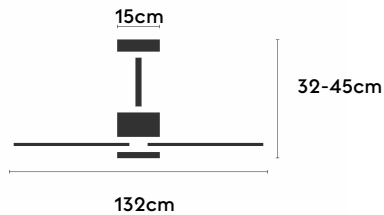

# ALMA

ALMA132-03-3W30-CL-

Ref: 2248158

El ventilador de techo ALMA equilibra diseño y frescura, ideal para interiores y exteriores techados. Cuenta con palas de madera de pino FSC en forma de palma, disponibles en distintos tonos. Se presenta en dos tamaños (100 y 132 cm) y con opción de 3 o 5 palas. Disponible en acabados blanco, marrón óxido y latón, permite elegir versión con luz confort, integrada o sin luz. Incorpora función Cool & Warm y temporizador, y permite elegir entre distintas opciones de control, tamaños de tija y accesorios de instalación como florón ornamental, inclinado o falso techo.

## Características generales

Color cuerpo	Marrón oxidado
Material cuerpo	Metálico
Acabado cuerpo	Brillo
Color palas	Madera clara
Material palas	Madera
Acabado palas	Mate
Material difusor	PMMA (Polimetilmetacrilato)
IP	44
Temperatura de trabajo	min -20° max 50°
Clase	I
Voltaje	100-240 AC
Frecuencia	50-60
Peso neto (kg)	6.8
Nº de Palas	1
Dimensiones packaging	592x241x358
Inclinación de techo máx.	15°
Tijas	12,5cm/25cm

## Fuente de luz

Tipología	LED
Potencia (W)	6
Temperatura de color (K)	2700/5000K
Flujo luminoso bruto (lm)	1000lm
Flujo luminoso neto (lm)	400lm
CRI	90
Regulable	DIM
Horas de vida	30000
Nº Encendidos	10000
Eficiencia energética	B
Ángulo de apertura	50°