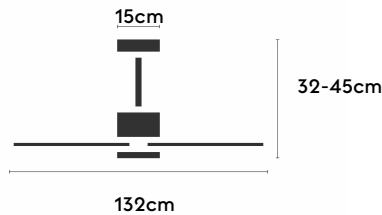

ALMA

ALMA132-03-5W32-GL-

Ref: 2248141

El ventilador de techo ALMA equilibra diseño y frescura, ideal para interiores y exteriores techados. Cuenta con palas de madera de pino FSC en forma de palma, disponibles en distintos tonos. Se presenta en dos tamaños (100 y 132 cm) y con opción de 3 o 5 palas. Disponible en acabados blanco, marrón óxido y latón, permite elegir versión con luz confort, integrada o sin luz. Incorpora función Cool & Warm y temporizador, y permite elegir entre distintas opciones de control, tamaños de tija y accesorios de instalación como florón ornamental, inclinado o falso techo.

ALMA 132

ALMA 132

EAN: 8426107167286

Características generales

Color cuerpo	Marrón oxidado
Material cuerpo	Metálico
Acabado cuerpo	Brillo
Color palas	Madera oscura
Material palas	Madera
Acabado palas	Mate
Material difusor	PMMA (Polimetilmetacrilato)
IP	44
Temperatura de trabajo	min -20° max 50°
Clase	I
Voltaje	100-240 AC
Frecuencia	50-60
Peso neto (kg)	8.4
Nº de Palas	5
Dimensiones packaging	592x241x358
Inclinación de techo máx.	15°
Tijas	12,5cm/25cm

Fuente de luz

Tipología	LED
Potencia (W)	6.5
Temperatura de color (K)	2700/5000K
Flujo luminoso bruto (lm)	1225lm
Flujo luminoso neto (lm)	540lm
CRI	80
Regulable	DIM
Horas de vida	30000
Nº Encendidos	10000
Eficiencia energética	C
Ángulo de apertura	120