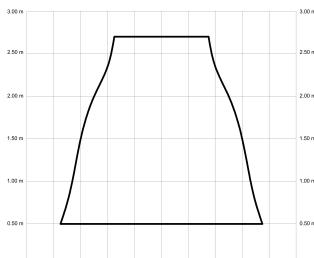

ALMA

ALMA132-03-5W32-GL-

Ref: 2248141

El ventilador de techo ALMA equilibra diseño y frescura, ideal para interiores y exteriores techados. Cuenta con palas de madera de pino FSC en forma de palma, disponibles en distintos tonos. Se presenta en dos tamaños (100 y 132 cm) y con opción de 3 o 5 palas. Disponible en acabados blanco, marrón óxido y latón, permite elegir versión con luz confort, integrada o sin luz. Incorpora función Cool & Warm y temporizador, y permite elegir entre distintas opciones de control, tamaños de tija y accesorios de instalación como florón ornamental, inclinado o falso techo.

ALMA 132

ALMA 132

EAN: 8426107167286

Características generales

Color cuerpo	Marrón oxidado
Material cuerpo	Metálico
Acabado cuerpo	Brillo
Color palas	Madera oscura
Material palas	Madera
Acabado palas	Mate
Material difusor	PMMA (Polimetilmetacrilato)
IP	44
Temperatura de trabajo	min -20° max 50°
Clase	I
Voltaje	100-240 AC
Frecuencia	50-60
Peso neto (kg)	8.4
Nº de Palas	5
Dimensiones packaging	592x241x358
Inclinación de techo máx.	15°
Tijas	12,5cm/25cm

Fuente de luz

Tipología	LED
Potencia (W)	6.5
Temperatura de color (K)	2700/5000K
Flujo luminoso bruto (lm)	1225lm
Flujo luminoso neto (lm)	540lm
CRI	80
Regulable	DIM
Horas de vida	30000
Nº Encendidos	10000
Eficiencia energética	C
Ángulo de apertura	120