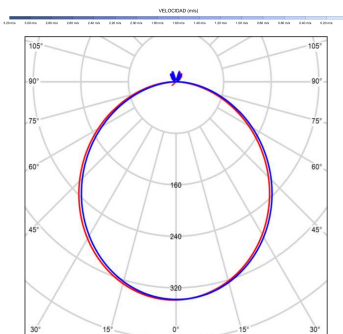

ALMA 132

ALMA 132

EAN: 8426107167286

Características generales

Color cuerpo	Marrón oxidado
Material cuerpo	Metálico
Acabado cuerpo	Brillo
Color palas	Madera oscura
Material palas	Madera
Acabado palas	Mate
Material difusor	PMMA (Polimetilmetacrilato)
IP	44
Temperatura de trabajo	min -20° max 50°
Clase	I
Voltaje	100-240 AC
Frecuencia	50-60
Peso neto (kg)	8.4
Nº de Palas	5
Dimensiones packaging	592x241x358
Inclinación de techo máx.	15°
Tijas	12,5cm/25cm

Fuente de luz

Tipología	LED
Potencia (W)	6.5
Temperatura de color (K)	2700/5000K
Flujo luminoso bruto (lm)	1225lm
Flujo luminoso neto (lm)	540lm
CRI	80
Regulable	DIM
Horas de vida	30000
Nº Encendidos	10000
Eficiencia energética	C
Ángulo de apertura	120