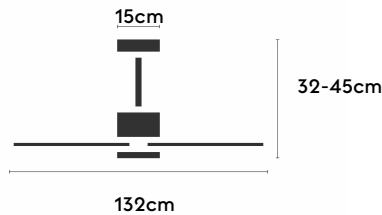

## ALMA132-03-5W31-GL-

Ref: 2248134

El ventilador de techo ALMA equilibra diseño y frescura, ideal para interiores y exteriores techados. Cuenta con palas de madera de pino FSC en forma de palma, disponibles en distintos tonos. Se presenta en dos tamaños (100 y 132 cm) y con opción de 3 o 5 palas. Disponible en acabados blanco, marrón óxido y latón, permite elegir versión con luz confort, integrada o sin luz. Incorpora función Cool & Warm y temporizador, y permite elegir entre distintas opciones de control, tamaños de tija y accesorios de instalación como florón ornamental, inclinado o falso techo.

### Características generales

Color cuerpo	Marrón oxidado
Material cuerpo	Metálico
Acabado cuerpo	Brillo
Color palas	Madera media
Material palas	Madera
Acabado palas	Mate
Material difusor	PMMA (Polimetilmetacrilato)
IP	44
Temperatura de trabajo	min -20° max 50°
Clase	I
Voltaje	100-240 AC
Frecuencia	50-60
Peso neto (kg)	8.4
Nº de Palas	5
Dimensiones packaging	592x241x358
Inclinación de techo máx.	15°
Tijas	12,5cm/25cm

### Fuente de luz

Tipología	LED
Potencia (W)	6.5
Temperatura de color (K)	2700/5000K
Flujo luminoso bruto (lm)	1225lm
Flujo luminoso neto (lm)	540lm
CRI	80
Regulable	DIM
Horas de vida	30000
Nº Encendidos	10000
Eficiencia energética	C
Ángulo de apertura	120