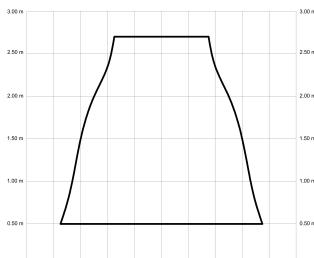

ALMA

ALMA132-03-5W31-GL-

Ref: 2248134

El ventilador de techo ALMA equilibra diseño y frescura, ideal para interiores y exteriores techados. Cuenta con palas de madera de pino FSC en forma de palma, disponibles en distintos tonos. Se presenta en dos tamaños (100 y 132 cm) y con opción de 3 o 5 palas. Disponible en acabados blanco, marrón óxido y latón, permite elegir versión con luz confort, integrada o sin luz. Incorpora función Cool & Warm y temporizador, y permite elegir entre distintas opciones de control, tamaños de tija y accesorios de instalación como florón ornamental, inclinado o falso techo.

ALMA 132

ALMA 132

EAN: 8426107167255

Características generales

Color cuerpo	Marrón oxidado
Material cuerpo	Metálico
Acabado cuerpo	Brillo
Color palas	Madera media
Material palas	Madera
Acabado palas	Mate
Material difusor	PMMA (Polimetilmetacrilato)
IP	44
Temperatura de trabajo	min -20° max 50°
Clase	I
Voltaje	100-240 AC
Frecuencia	50-60
Peso neto (kg)	8.4
Nº de Palas	5
Dimensiones packaging	592x241x358
Inclinación de techo máx.	15°
Tijas	12,5cm/25cm

Ventilador

Tipo de motor	DC
Velocidades	10
Potencia (W)	2/3/4/5/8/11/15/18/20/25
RPM	60/75/87/97/113/126/137/145/150/160
Nivel de ruido (dB)	32/36/38/41/44/47/49/51/52/54
Flujo de aire (m3/min)	92/115/134/150/176/196/214/227/235/255
Flujo de aire (m3/h)	5520/6900/8040/9000/10512/11760/12798/13584/14094/15300

Fuente de luz

Tipología	LED
Potencia (W)	6.5
Temperatura de color (K)	2700/5000K
Flujo luminoso bruto (lm)	1225lm
Flujo luminoso neto (lm)	540lm
CRI	80
Regulable	DIM
Horas de vida	30000
Nº Encendidos	10000
Eficiencia energética	C
Ángulo de apertura	120