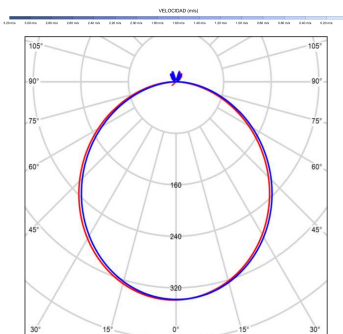

EAN: 8426107167255

Características generales

Color cuerpo	Marrón oxidado
Material cuerpo	Metálico
Acabado cuerpo	Brillo
Color palas	Madera media
Material palas	Madera
Acabado palas	Mate
Material difusor	PMMA (Polimetilmetacrilato)
IP	44
Temperatura de trabajo	min -20° max 50°
Clase	I
Voltaje	100-240 AC
Frecuencia	50-60
Peso neto (kg)	8.4
Nº de Palas	5
Dimensiones packaging	592x241x358
Inclinación de techo máx.	15°
Tijas	12,5cm/25cm

Ventilador

Tipo de motor	DC
Velocidades	10
Potencia (W)	2/3/4/5/8/11/15/18/20/25
RPM	60/75/87/97/113/126/137/145/150/160
Nivel de ruido (dB)	32/36/38/41/44/47/49/51/52/54
Flujo de aire (m3/min)	92/115/134/150/176/196/214/227/235/255
Flujo de aire (m3/h)	5520/6900/8040/9000/10512/11760/12798/13584/14094/15300

Fuente de luz

Tipología	LED
Potencia (W)	6.5
Temperatura de color (K)	2700/5000K
Flujo luminoso bruto (lm)	1225lm
Flujo luminoso neto (lm)	540lm
CRI	80
Regulable	DIM
Horas de vida	30000
Nº Encendidos	10000
Eficiencia energética	C
Ángulo de apertura	120