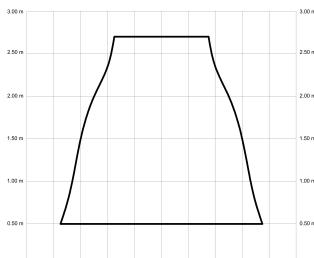

ALMA

ALMA132-03-5W30-GL-

Ref: 2248127

El ventilador de techo ALMA equilibra diseño y frescura, ideal para interiores y exteriores techados. Cuenta con palas de madera de pino FSC en forma de palma, disponibles en distintos tonos. Se presenta en dos tamaños (100 y 132 cm) y con opción de 3 o 5 palas. Disponible en acabados blanco, marrón óxido y latón, permite elegir versión con luz confort, integrada o sin luz. Incorpora función Cool & Warm y temporizador, y permite elegir entre distintas opciones de control, tamaños de tija y accesorios de instalación como florón ornamental, inclinado o falso techo.

ALMA 132

ALMA 132

EAN: 8426107167194

Características generales

Color cuerpo	Marrón oxidado
Material cuerpo	Metálico
Acabado cuerpo	Brillo
Color palas	Madera clara
Material palas	Madera
Acabado palas	Mate
Material difusor	PMMA (Polimetilmetacrilato)
IP	44
Temperatura de trabajo	min -20° max 50°
Clase	I
Voltaje	100-240 AC
Frecuencia	50-60
Peso neto (kg)	8.4
Nº de Palas	5
Dimensiones packaging	592x241x358
Inclinación de techo máx.	15°
Tijas	12,5cm/25cm

Fuente de luz

Tipología	LED
Potencia (W)	6.5
Temperatura de color (K)	2700/5000K
Flujo luminoso bruto (lm)	1225lm
Flujo luminoso neto (lm)	540lm
CRI	80
Regulable	DIM
Horas de vida	30000
Nº Encendidos	10000
Eficiencia energética	C
Ángulo de apertura	120