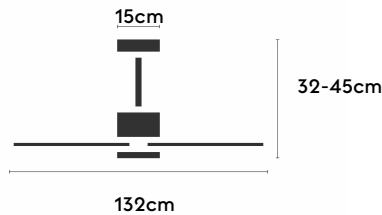

ALMA

ALMA132-03-5W30-GL-

Ref: 2248127

El ventilador de techo ALMA equilibra diseño y frescura, ideal para interiores y exteriores techados. Cuenta con palas de madera de pino FSC en forma de palma, disponibles en distintos tonos. Se presenta en dos tamaños (100 y 132 cm) y con opción de 3 o 5 palas. Disponible en acabados blanco, marrón óxido y latón, permite elegir versión con luz confort, integrada o sin luz. Incorpora función Cool & Warm y temporizador, y permite elegir entre distintas opciones de control, tamaños de tija y accesorios de instalación como florón ornamental, inclinado o falso techo.

ALMA 132

ALMA 132

EAN: 8426107167194

Características generales

Color cuerpo	Marrón oxidado
Material cuerpo	Metálico
Acabado cuerpo	Brillo
Color palas	Madera clara
Material palas	Madera
Acabado palas	Mate
Material difusor	PMMA (Polimetilmetacrilato)
IP	44
Temperatura de trabajo	min -20° max 50°
Clase	I
Voltaje	100-240 AC
Frecuencia	50-60
Peso neto (kg)	8.4
Nº de Palas	5
Dimensiones packaging	592x241x358
Inclinación de techo máx.	15°
Tijas	12,5cm/25cm

Fuente de luz

Tipología	LED
Potencia (W)	6.5
Temperatura de color (K)	2700/5000K
Flujo luminoso bruto (lm)	1225lm
Flujo luminoso neto (lm)	540lm
CRI	80
Regulable	DIM
Horas de vida	30000
Nº Encendidos	10000
Eficiencia energética	C
Ángulo de apertura	120