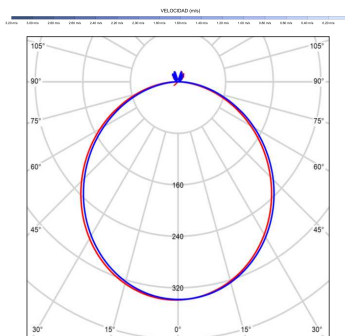

ALMA 132

ALMA 132

EAN: 8426107167194

Características generales

Color cuerpo	Marrón oxidado
Material cuerpo	Metálico
Acabado cuerpo	Brillo
Color palas	Madera clara
Material palas	Madera
Acabado palas	Mate
Material difusor	PMMA (Polimetilmetacrilato)
IP	44
Temperatura de trabajo	min -20° max 50°
Clase	I
Voltaje	100-240 AC
Frecuencia	50-60
Peso neto (kg)	8.4
Nº de Palas	5
Dimensiones packaging	592x241x358
Inclinación de techo máx.	15°
Tijas	12,5cm/25cm

Fuente de luz

Tipología	LED
Potencia (W)	6.5
Temperatura de color (K)	2700/5000K
Flujo luminoso bruto (lm)	1225lm
Flujo luminoso neto (lm)	540lm
CRI	80
Regulable	DIM
Horas de vida	30000
Nº Encendidos	10000
Eficiencia energética	C
Ángulo de apertura	120