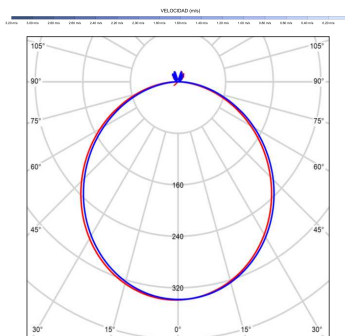

EAN: 8426107167163

Características generales

Color cuerpo	Marrón oxidado
Material cuerpo	Metálico
Acabado cuerpo	Brillo
Color palas	Madera oscura
Material palas	Madera
Acabado palas	Mate
Material difusor	PMMA (Polimetilmetacrilato)
IP	44
Temperatura de trabajo	min -20° max 50°
Clase	I
Voltaje	100-240 AC
Frecuencia	50-60
Peso neto (kg)	6.8
Nº de Palas	1
Dimensiones packaging	592x241x358
Inclinación de techo máx.	15°
Tijas	12,5cm/25cm

Ventilador

Tipo de motor	DC
Velocidades	10
Potencia (W)	2/3/4/5/8/11/15/18/20/25
RPM	60/75/87/97/113/126/137/145/150/160
Nivel de ruido (dB)	32/36/38/41/44/47/49/51/52/54
Flujo de aire (m3/min)	92/115/134/150/176/196/214/227/235/255
Flujo de aire (m3/h)	5520/6900/8040/9000/10512/11760/12798/13584/14094/15300

Fuente de luz

Tipología	LED
Potencia (W)	6.5
Temperatura de color (K)	2700/5000K
Flujo luminoso bruto (lm)	1225lm
Flujo luminoso neto (lm)	540lm
CRI	80
Regulable	DIM
Horas de vida	30000
Nº Encendidos	10000
Eficiencia energética	C
Ángulo de apertura	120