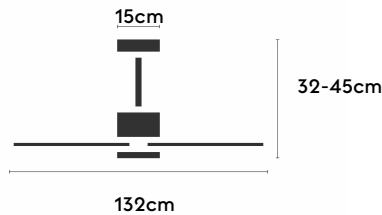

## ALMA132-03-3W32-GL-

Ref: 2248110

El ventilador de techo ALMA equilibra diseño y frescura, ideal para interiores y exteriores techados. Cuenta con palas de madera de pino FSC en forma de palma, disponibles en distintos tonos. Se presenta en dos tamaños (100 y 132 cm) y con opción de 3 o 5 palas. Disponible en acabados blanco, marrón óxido y latón, permite elegir versión con luz confort, integrada o sin luz. Incorpora función Cool & Warm y temporizador, y permite elegir entre distintas opciones de control, tamaños de tija y accesorios de instalación como florón ornamental, inclinado o falso techo.

### Fuente de luz

|                           |            |
|---------------------------|------------|
| Tipología                 | LED        |
| Potencia (W)              | 6.5        |
| Temperatura de color (K)  | 2700/5000K |
| Flujo luminoso bruto (lm) | 1225lm     |
| Flujo luminoso neto (lm)  | 540lm      |
| CRI                       | 80         |
| Regulable                 | DIM        |
| Horas de vida             | 30000      |
| Nº Encendidos             | 10000      |
| Eficiencia energética     | C          |
| Ángulo de apertura        | 120        |