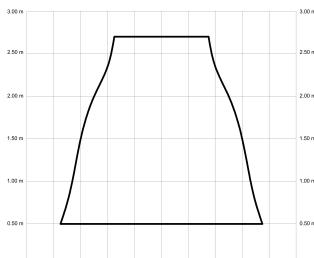

ALMA

ALMA132-03-3W32-GL-

Ref: 2248110

El ventilador de techo ALMA equilibra diseño y frescura, ideal para interiores y exteriores techados. Cuenta con palas de madera de pino FSC en forma de palma, disponibles en distintos tonos. Se presenta en dos tamaños (100 y 132 cm) y con opción de 3 o 5 palas. Disponible en acabados blanco, marrón óxido y latón, permite elegir versión con luz confort, integrada o sin luz. Incorpora función Cool & Warm y temporizador, y permite elegir entre distintas opciones de control, tamaños de tija y accesorios de instalación como florón ornamental, inclinado o falso techo.

ALMA 132

ALMA 132

EAN: 8426107167163

Características generales

Color cuerpo	Marrón oxidado
Material cuerpo	Metálico
Acabado cuerpo	Brillo
Color palas	Madera oscura
Material palas	Madera
Acabado palas	Mate
Material difusor	PMMA (Polimetilmetacrilato)
IP	44
Temperatura de trabajo	min -20° max 50°
Clase	I
Voltaje	100-240 AC
Frecuencia	50-60
Peso neto (kg)	6.8
Nº de Palas	1
Dimensiones packaging	592x241x358
Inclinación de techo máx.	15°
Tijas	12,5cm/25cm

Ventilador

Tipo de motor	DC
Velocidades	10
Potencia (W)	2/3/4/5/8/11/15/18/20/25
RPM	60/75/87/97/113/126/137/145/150/160
Nivel de ruido (dB)	32/36/38/41/44/47/49/51/52/54
Flujo de aire (m3/min)	92/115/134/150/176/196/214/227/235/255
Flujo de aire (m3/h)	5520/6900/8040/9000/10512/11760/12798/13584/14094/15300

Fuente de luz

Tipología	LED
Potencia (W)	6.5
Temperatura de color (K)	2700/5000K
Flujo luminoso bruto (lm)	1225lm
Flujo luminoso neto (lm)	540lm
CRI	80
Regulable	DIM
Horas de vida	30000
Nº Encendidos	10000
Eficiencia energética	C
Ángulo de apertura	120