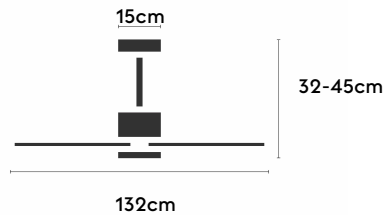

EAN: 8426107167132

Características generales

Color cuerpo	Marrón oxidado
Material cuerpo	Metálico
Acabado cuerpo	Brillo
Color palas	Madera media
Material palas	Madera
Acabado palas	Mate
Material difusor	PMMA (Polimetilmetacrilato)
IP	44
Temperatura de trabajo	min -20° max 50°
Clase	I
Voltaje	100-240 AC
Frecuencia	50-60
Peso neto (kg)	6.8
Nº de Palas	1
Dimensiones packaging	592x241x358
Inclinación de techo máx.	15°
Tijas	12,5cm/25cm

ALMA 132