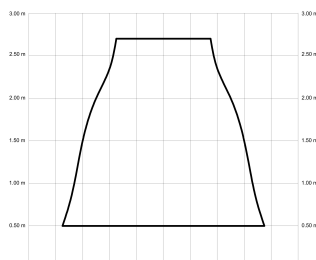

ALMA

ALMA132-03-3W31-GL-

Ref: 2248103

El ventilador de techo ALMA equilibra diseño y frescura, ideal para interiores y exteriores techados. Cuenta con palas de madera de pino FSC en forma de palma, disponibles en distintos tonos. Se presenta en dos tamaños (100 y 132 cm) y con opción de 3 o 5 palas. Disponible en acabados blanco, marrón óxido y latón, permite elegir versión con luz confort, integrada o sin luz. Incorpora función Cool & Warm y temporizador, y permite elegir entre distintas opciones de control, tamaños de tija y accesorios de instalación como florón ornamental, inclinado o falso techo.

EAN: 8426107167132

Características generales

Color cuerpo	Marrón oxidado
Material cuerpo	Metálico
Acabado cuerpo	Brillo
Color palas	Madera media
Material palas	Madera
Acabado palas	Mate
Material difusor	PMMA (Polimetilmetacrilato)
IP	44
Temperatura de trabajo	min -20° max 50°
Clase	I
Voltaje	100-240 AC
Frecuencia	50-60
Peso neto (kg)	6.8
Nº de Palas	1
Dimensiones packaging	592x241x358
Inclinación de techo máx.	15°
Tijas	12,5cm/25cm

ALMA 132

ALMA 132

Ventilador

Tipo de motor	DC
Velocidades	10
Potencia (W)	2/3/4/5/8/11/15/18/20/25
RPM	60/75/87/97/113/126/137/145/150/160
Nivel de ruido (dB)	32/36/38/41/44/47/49/51/52/54
Flujo de aire (m3/min)	92/115/134/150/176/196/214/227/235/255
Flujo de aire (m3/h)	5520/6900/8040/9000/10512/11760/12798/13584/14094/15300

Fuente de luz

Tipología	LED
Potencia (W)	6.5
Temperatura de color (K)	2700/5000K
Flujo luminoso bruto (lm)	1225lm
Flujo luminoso neto (lm)	540lm
CRI	80
Regulable	DIM
Horas de vida	30000
Nº Encendidos	10000
Eficiencia energética	C
Ángulo de apertura	120