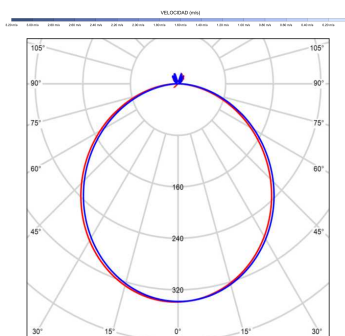

Ventilador

Tipo de motor	DC
Velocidades	10
Potencia (W)	2/3/4/5/8/11/15/18/20/25
RPM	60/75/87/97/113/126/137/145/150/160
Nivel de ruido (dB)	32/36/38/41/44/47/49/51/52/54
Flujo de aire (m3/min)	92/115/134/150/176/196/214/227/235/255
Flujo de aire (m3/h)	5520/6900/8040/9000/10512/11760/12798/13584/14094/15300

Fuente de luz

Tipología	LED
Potencia (W)	6.5
Temperatura de color (K)	2700/5000K
Flujo luminoso bruto (lm)	1225lm
Flujo luminoso neto (lm)	540lm
CRI	80
Regulable	DIM
Horas de vida	30000
Nº Encendidos	10000
Eficiencia energética	C
Ángulo de apertura	120