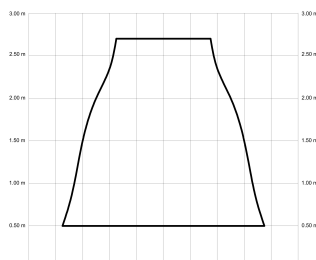

ALMA

ALMA132-03-3W30-GL-

Ref: 2248097

El ventilador de techo ALMA equilibra diseño y frescura, ideal para interiores y exteriores techados. Cuenta con palas de madera de pino FSC en forma de palma, disponibles en distintos tonos. Se presenta en dos tamaños (100 y 132 cm) y con opción de 3 o 5 palas. Disponible en acabados blanco, marrón óxido y latón, permite elegir versión con luz confort, integrada o sin luz. Incorpora función Cool & Warm y temporizador, y permite elegir entre distintas opciones de control, tamaños de tija y accesorios de instalación como florón ornamental, inclinado o falso techo.

EAN: 8426107167101

Características generales

Color cuerpo	Marrón oxidado
Material cuerpo	Metálico
Acabado cuerpo	Brillo
Color palas	Madera clara
Material palas	Madera
Acabado palas	Mate
Material difusor	PMMA (Polimetilmetacrilato)
IP	44
Temperatura de trabajo	min -20° max 50°
Clase	I
Voltaje	100-240 AC
Frecuencia	50-60
Peso neto (kg)	6.8
Nº de Palas	1
Dimensiones packaging	592x241x358
Inclinación de techo máx.	15°
Tijas	12,5cm/25cm

ALMA 132

ALMA 132

Ventilador

Tipo de motor	DC
Velocidades	10
Potencia (W)	2/3/4/5/8/11/15/18/20/25
RPM	60/75/87/97/113/126/137/145/150/160
Nivel de ruido (dB)	32/36/38/41/44/47/49/51/52/54
Flujo de aire (m3/min)	92/115/134/150/176/196/214/227/235/255
Flujo de aire (m3/h)	5520/6900/8040/9000/10512/11760/12798/13584/14094/15300

Fuente de luz

Tipología	LED
Potencia (W)	6.5
Temperatura de color (K)	2700/5000K
Flujo luminoso bruto (lm)	1225lm
Flujo luminoso neto (lm)	540lm
CRI	80
Regulable	DIM
Horas de vida	30000
Nº Encendidos	10000
Eficiencia energética	C
Ángulo de apertura	120