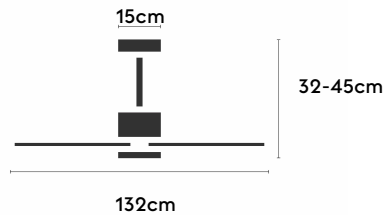

ALMA

ALMA132-03-3W30-GL-

Ref: 2248097

El ventilador de techo ALMA equilibra diseño y frescura, ideal para interiores y exteriores techados. Cuenta con palas de madera de pino FSC en forma de palma, disponibles en distintos tonos. Se presenta en dos tamaños (100 y 132 cm) y con opción de 3 o 5 palas. Disponible en acabados blanco, marrón óxido y latón, permite elegir versión con luz confort, integrada o sin luz. Incorpora función Cool & Warm y temporizador, y permite elegir entre distintas opciones de control, tamaños de tija y accesorios de instalación como florón ornamental, inclinado o falso techo.

EAN: 8426107167101

Características generales

Color cuerpo	Marrón oxidado
Material cuerpo	Metálico
Acabado cuerpo	Brillo
Color palas	Madera clara
Material palas	Madera
Acabado palas	Mate
Material difusor	PMMA (Polimetilmetacrilato)
IP	44
Temperatura de trabajo	min -20° max 50°
Clase	I
Voltaje	100-240 AC
Frecuencia	50-60
Peso neto (kg)	6.8
Nº de Palas	1
Dimensiones packaging	592x241x358
Inclinación de techo máx.	15°
Tijas	12,5cm/25cm

Fuente de luz

Tipología	LED
Potencia (W)	6.5
Temperatura de color (K)	2700/5000K
Flujo luminoso bruto (lm)	1225lm
Flujo luminoso neto (lm)	540lm
CRI	80
Regulable	DIM
Horas de vida	30000
Nº Encendidos	10000
Eficiencia energética	C
Ángulo de apertura	120