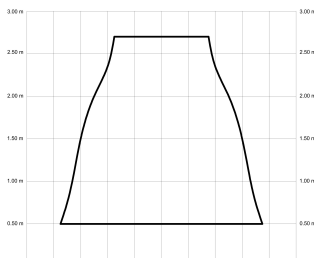

ALMA

ALMA132-03-5W32-NL-

Ref: 2248080

El ventilador de techo ALMA equilibra diseño y frescura, ideal para interiores y exteriores techados. Cuenta con palas de madera de pino FSC en forma de palma, disponibles en distintos tonos. Se presenta en dos tamaños (100 y 132 cm) y con opción de 3 o 5 palas. Disponible en acabados blanco, marrón óxido y latón, permite elegir versión con luz confort, integrada o sin luz. Incorpora función Cool & Warm y temporizador, y permite elegir entre distintas opciones de control, tamaños de tija y accesorios de instalación como florón ornamental, inclinado o falso techo.

EAN: 8426107167293

Características generales

Color cuerpo	Marrón oxidado
Material cuerpo	Metálico
Acabado cuerpo	Brillo
Color palas	Madera oscura
Material palas	Madera
Acabado palas	Mate
Material difusor	N/A
IP	44
Temperatura de trabajo	min -20° max 50°
Clase	I
Voltaje	100-240 AC
Frecuencia	50-60
Peso neto (kg)	8.4
Nº de Palas	5
Dimensiones packaging	592x241x358
Inclinación de techo máx.	15°
Tijas	12,5cm/25cm

ALMA 132

ALMA 132

Ventilador

Tipo de motor	DC
Velocidades	10
Potencia (W)	2/3/4/5/8/11/15/18/20/25
RPM	60/75/87/97/113/126/137/145/150/160
Nivel de ruido (dB)	32/36/38/41/44/47/49/51/52/54
Flujo de aire (m³/min)	92/115/134/150/176/196/214/227/235/255
Flujo de aire (m³/h)	5520/6900/8040/9000/10512/11760/12798/13584/14094/15300