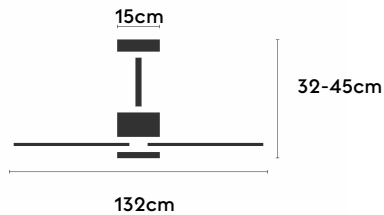

ALMA

ALMA132-03-5W32-NL-

Ref: 2248080

El ventilador de techo ALMA equilibra diseño y frescura, ideal para interiores y exteriores techados. Cuenta con palas de madera de pino FSC en forma de palma, disponibles en distintos tonos. Se presenta en dos tamaños (100 y 132 cm) y con opción de 3 o 5 palas. Disponible en acabados blanco, marrón óxido y latón, permite elegir versión con luz confort, integrada o sin luz. Incorpora función Cool & Warm y temporizador, y permite elegir entre distintas opciones de control, tamaños de tija y accesorios de instalación como florón ornamental, inclinado o falso techo.

EAN: 8426107167293

Características generales

Color cuerpo	Marrón oxidado
Material cuerpo	Metálico
Acabado cuerpo	Brillo
Color palas	Madera oscura
Material palas	Madera
Acabado palas	Mate
Material difusor	N/A
IP	44
Temperatura de trabajo	min -20° max 50°
Clase	I
Voltaje	100-240 AC
Frecuencia	50-60
Peso neto (kg)	8.4
Nº de Palas	5
Dimensiones packaging	592x241x358
Inclinación de techo máx.	15°
Tijas	12,5cm/25cm