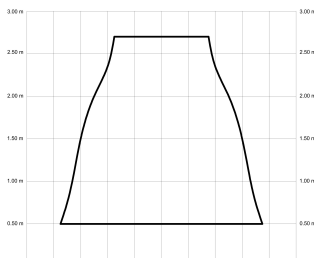

ALMA

ALMA132-03-5W31-NL-

Ref: 2248073

El ventilador de techo ALMA equilibra diseño y frescura, ideal para interiores y exteriores techados. Cuenta con palas de madera de pino FSC en forma de palma, disponibles en distintos tonos. Se presenta en dos tamaños (100 y 132 cm) y con opción de 3 o 5 palas. Disponible en acabados blanco, marrón óxido y latón, permite elegir versión con luz confort, integrada o sin luz. Incorpora función Cool & Warm y temporizador, y permite elegir entre distintas opciones de control, tamaños de tija y accesorios de instalación como florón ornamental, inclinado o falso techo.

EAN: 8426107167262

Características generales

Color cuerpo	Marrón oxidado
Material cuerpo	Metálico
Acabado cuerpo	Brillo
Color palas	Madera media
Material palas	Madera
Acabado palas	Mate
Material difusor	N/A
IP	44
Temperatura de trabajo	min -20° max 50°
Clase	I
Voltaje	100-240 AC
Frecuencia	50-60
Peso neto (kg)	8.4
Nº de Palas	5
Dimensiones packaging	592x241x358
Inclinación de techo máx.	15°
Tijas	12,5cm/25cm

ALMA 132

ALMA 132

Ventilador

Tipo de motor	DC
Velocidades	10
Potencia (W)	2/3/4/5/8/11/15/18/20/25
RPM	60/75/87/97/113/126/137/145/150/160
Nivel de ruido (dB)	32/36/38/41/44/47/49/51/52/54
Flujo de aire (m³/min)	92/115/134/150/176/196/214/227/235/255
Flujo de aire (m³/h)	5520/6900/8040/9000/10512/11760/12798/13584/14094/15300