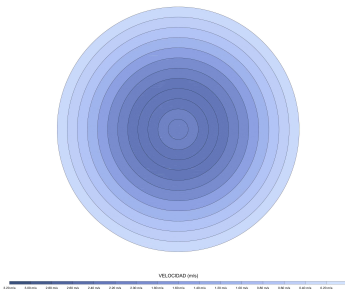

ALMA 132

Ventilador

Tipo de motor	DC
Velocidades	10
Potencia (W)	2/3/4/5/8/11/15/18/20/25
RPM	60/75/87/97/113/126/137/145/150/160
Nivel de ruido (dB)	32/36/38/41/44/47/49/51/52/54
Flujo de aire (m³/min)	92/115/134/150/176/196/214/227/235/255
Flujo de aire (m³/h)	5520/6900/8040/9000/10512/11760/12798/13584/14094/15300