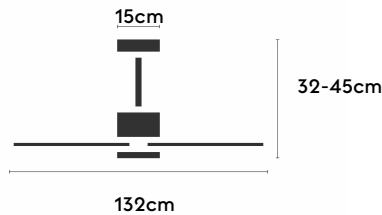

## ALMA132-03-5W31-NL-

Ref: 2248073

El ventilador de techo ALMA equilibra diseño y frescura, ideal para interiores y exteriores techados. Cuenta con palas de madera de pino FSC en forma de palma, disponibles en distintos tonos. Se presenta en dos tamaños (100 y 132 cm) y con opción de 3 o 5 palas. Disponible en acabados blanco, marrón óxido y latón, permite elegir versión con luz confort, integrada o sin luz. Incorpora función Cool & Warm y temporizador, y permite elegir entre distintas opciones de control, tamaños de tija y accesorios de instalación como florón ornamental, inclinado o falso techo.

### Características generales

Color cuerpo	Marrón oxidado
Material cuerpo	Metálico
Acabado cuerpo	Brillo
Color palas	Madera media
Material palas	Madera
Acabado palas	Mate
Material difusor	N/A
IP	44
Temperatura de trabajo	min -20° max 50°
Clase	I
Voltaje	100-240 AC
Frecuencia	50-60
Peso neto (kg)	8.4
Nº de Palas	5
Dimensiones packaging	592x241x358
Inclinación de techo máx.	15°
Tijas	12,5cm/25cm