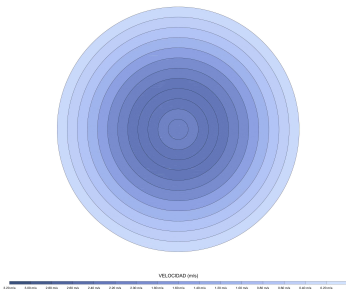

ALMA 132

Ventilador

Tipo de motor	DC
Velocidades	10
Potencia (W)	2/3/4/5/8/11/15/18/20/25
RPM	60/75/87/97/113/126/137/145/150/160
Nivel de ruido (dB)	32/36/38/41/44/47/49/51/52/54
Flujo de aire (m³/min)	92/115/134/150/176/196/214/227/235/255
Flujo de aire (m³/h)	5520/6900/8040/9000/10512/11760/12798/13584/14094/15300