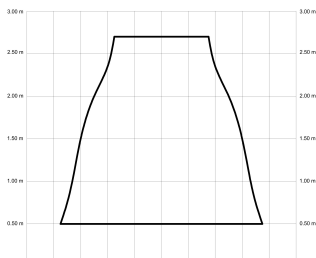

ALMA

ALMA132-03-5W30-NL-

Ref: 2248066

El ventilador de techo ALMA equilibra diseño y frescura, ideal para interiores y exteriores techados. Cuenta con palas de madera de pino FSC en forma de palma, disponibles en distintos tonos. Se presenta en dos tamaños (100 y 132 cm) y con opción de 3 o 5 palas. Disponible en acabados blanco, marrón óxido y latón, permite elegir versión con luz confort, integrada o sin luz. Incorpora función Cool & Warm y temporizador, y permite elegir entre distintas opciones de control, tamaños de tija y accesorios de instalación como florón ornamental, inclinado o falso techo.

EAN: 8426107167200

Características generales

Color cuerpo	Marrón oxidado
Material cuerpo	Metálico
Acabado cuerpo	Brillo
Color palas	Madera clara
Material palas	Madera
Acabado palas	Mate
Material difusor	N/A
IP	44
Temperatura de trabajo	min -20° max 50°
Clase	I
Voltaje	100-240 AC
Frecuencia	50-60
Peso neto (kg)	8.4
Nº de Palas	5
Dimensiones packaging	592x241x358
Inclinación de techo máx.	15°
Tijas	12,5cm/25cm

ALMA 132

ALMA 132

Ventilador

Tipo de motor	DC
Velocidades	10
Potencia (W)	2/3/4/5/8/11/15/18/20/25
RPM	60/75/87/97/113/126/137/145/150/160
Nivel de ruido (dB)	32/36/38/41/44/47/49/51/52/54
Flujo de aire (m³/min)	92/115/134/150/176/196/214/227/235/255
Flujo de aire (m³/h)	5520/6900/8040/9000/10512/11760/12798/13584/14094/15300