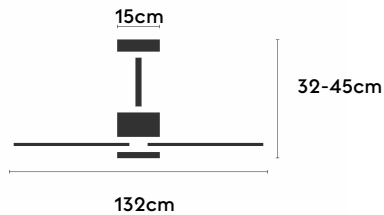

# ALMA

ALMA132-03-5W30-NL-

Ref: 2248066

El ventilador de techo ALMA equilibra diseño y frescura, ideal para interiores y exteriores techados. Cuenta con palas de madera de pino FSC en forma de palma, disponibles en distintos tonos. Se presenta en dos tamaños (100 y 132 cm) y con opción de 3 o 5 palas. Disponible en acabados blanco, marrón óxido y latón, permite elegir versión con luz confort, integrada o sin luz. Incorpora función Cool & Warm y temporizador, y permite elegir entre distintas opciones de control, tamaños de tija y accesorios de instalación como florón ornamental, inclinado o falso techo.

## Características generales

Color cuerpo	Marrón oxidado
Material cuerpo	Metálico
Acabado cuerpo	Brillo
Color palas	Madera clara
Material palas	Madera
Acabado palas	Mate
Material difusor	N/A
IP	44
Temperatura de trabajo	min -20° max 50°
Clase	I
Voltaje	100-240 AC
Frecuencia	50-60
Peso neto (kg)	8.4
Nº de Palas	5
Dimensiones packaging	592x241x358
Inclinación de techo máx.	15°
Tijas	12,5cm/25cm