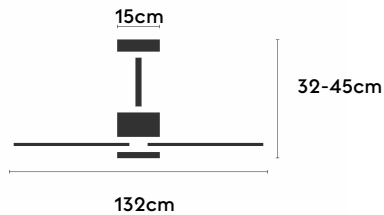

ALMA

ALMA132-03-3W32-NL-

Ref: 2248059

El ventilador de techo ALMA equilibra diseño y frescura, ideal para interiores y exteriores techados. Cuenta con palas de madera de pino FSC en forma de palma, disponibles en distintos tonos. Se presenta en dos tamaños (100 y 132 cm) y con opción de 3 o 5 palas. Disponible en acabados blanco, marrón óxido y latón, permite elegir versión con luz confort, integrada o sin luz. Incorpora función Cool & Warm y temporizador, y permite elegir entre distintas opciones de control, tamaños de tija y accesorios de instalación como florón ornamental, inclinado o falso techo.

EAN: 8426107167170

Características generales

Color cuerpo	Marrón oxidado
Material cuerpo	Metálico
Acabado cuerpo	Brillo
Color palas	Madera oscura
Material palas	Madera
Acabado palas	Mate
Material difusor	N/A
IP	44
Temperatura de trabajo	min -20° max 50°
Clase	I
Voltaje	100-240 AC
Frecuencia	50-60
Peso neto (kg)	6.8
Nº de Palas	1
Dimensiones packaging	592x241x358
Inclinación de techo máx.	15°
Tijas	12,5cm/25cm