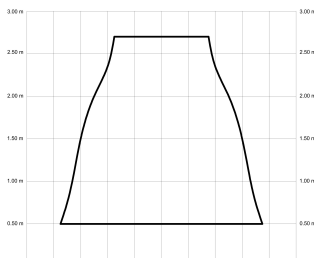

ALMA

ALMA132-03-3W32-NL-

Ref: 2248059

El ventilador de techo ALMA equilibra diseño y frescura, ideal para interiores y exteriores techados. Cuenta con palas de madera de pino FSC en forma de palma, disponibles en distintos tonos. Se presenta en dos tamaños (100 y 132 cm) y con opción de 3 o 5 palas. Disponible en acabados blanco, marrón óxido y latón, permite elegir versión con luz confort, integrada o sin luz. Incorpora función Cool & Warm y temporizador, y permite elegir entre distintas opciones de control, tamaños de tija y accesorios de instalación como florón ornamental, inclinado o falso techo.

EAN: 8426107167170

Características generales

Color cuerpo	Marrón oxidado
Material cuerpo	Metálico
Acabado cuerpo	Brillo
Color palas	Madera oscura
Material palas	Madera
Acabado palas	Mate
Material difusor	N/A
IP	44
Temperatura de trabajo	min -20° max 50°
Clase	I
Voltaje	100-240 AC
Frecuencia	50-60
Peso neto (kg)	6.8
Nº de Palas	1
Dimensiones packaging	592x241x358
Inclinación de techo máx.	15°
Tijas	12,5cm/25cm

ALMA 132

ALMA 132

Ventilador

Tipo de motor	DC
Velocidades	10
Potencia (W)	2/3/4/5/8/11/15/18/20/25
RPM	60/75/87/97/113/126/137/145/150/160
Nivel de ruido (dB)	32/36/38/41/44/47/49/51/52/54
Flujo de aire (m³/min)	92/115/134/150/176/196/214/227/235/255
Flujo de aire (m³/h)	5520/6900/8040/9000/10512/11760/12798/13584/14094/15300