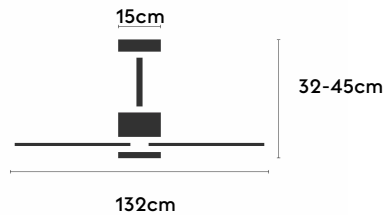

ALMA

ALMA132-03-3W31-NL-

Ref: 2248042

El ventilador de techo ALMA equilibra diseño y frescura, ideal para interiores y exteriores techados. Cuenta con palas de madera de pino FSC en forma de palma, disponibles en distintos tonos. Se presenta en dos tamaños (100 y 132 cm) y con opción de 3 o 5 palas. Disponible en acabados blanco, marrón óxido y latón, permite elegir versión con luz confort, integrada o sin luz. Incorpora función Cool & Warm y temporizador, y permite elegir entre distintas opciones de control, tamaños de tija y accesorios de instalación como florón ornamental, inclinado o falso techo.

EAN: 8426107167149

Características generales

Color cuerpo	Marrón oxidado
Material cuerpo	Metálico
Acabado cuerpo	Brillo
Color palas	Madera media
Material palas	Madera
Acabado palas	Mate
Material difusor	N/A
IP	44
Temperatura de trabajo	min -20° max 50°
Clase	I
Voltaje	100-240 AC
Frecuencia	50-60
Peso neto (kg)	6.8
Nº de Palas	1
Dimensiones packaging	592x241x358
Inclinación de techo máx.	15°
Tijas	12,5cm/25cm