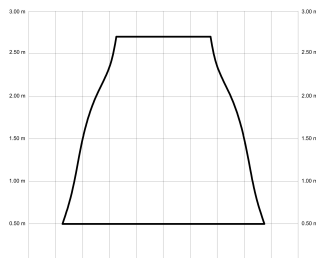

ALMA

ALMA132-03-3W31-NL-

Ref: 2248042

El ventilador de techo ALMA equilibra diseño y frescura, ideal para interiores y exteriores techados. Cuenta con palas de madera de pino FSC en forma de palma, disponibles en distintos tonos. Se presenta en dos tamaños (100 y 132 cm) y con opción de 3 o 5 palas. Disponible en acabados blanco, marrón óxido y latón, permite elegir versión con luz confort, integrada o sin luz. Incorpora función Cool & Warm y temporizador, y permite elegir entre distintas opciones de control, tamaños de tija y accesorios de instalación como florón ornamental, inclinado o falso techo.

EAN: 8426107167149

Características generales

Color cuerpo	Marrón oxidado
Material cuerpo	Metálico
Acabado cuerpo	Brillo
Color palas	Madera media
Material palas	Madera
Acabado palas	Mate
Material difusor	N/A
IP	44
Temperatura de trabajo	min -20° max 50°
Clase	I
Voltaje	100-240 AC
Frecuencia	50-60
Peso neto (kg)	6.8
Nº de Palas	1
Dimensiones packaging	592x241x358
Inclinación de techo máx.	15°
Tijas	12,5cm/25cm

ALMA 132

ALMA 132

Ventilador

Tipo de motor	DC
Velocidades	10
Potencia (W)	2/3/4/5/8/11/15/18/20/25
RPM	60/75/87/97/113/126/137/145/150/160
Nivel de ruido (dB)	32/36/38/41/44/47/49/51/52/54
Flujo de aire (m³/min)	92/115/134/150/176/196/214/227/235/255
Flujo de aire (m³/h)	5520/6900/8040/9000/10512/11760/12798/13584/14094/15300