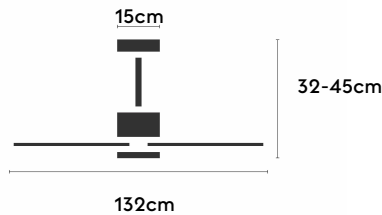

## ALMA132-03-3W30-NL-

Ref: 2248035

El ventilador de techo ALMA equilibra diseño y frescura, ideal para interiores y exteriores techados. Cuenta con palas de madera de pino FSC en forma de palma, disponibles en distintos tonos. Se presenta en dos tamaños (100 y 132 cm) y con opción de 3 o 5 palas. Disponible en acabados blanco, marrón óxido y latón, permite elegir versión con luz confort, integrada o sin luz. Incorpora función Cool & Warm y temporizador, y permite elegir entre distintas opciones de control, tamaños de tija y accesorios de instalación como florón ornamental, inclinado o falso techo.

### Características generales

Color cuerpo	Marrón oxidado
Material cuerpo	Metálico
Acabado cuerpo	Brillo
Color palas	Madera clara
Material palas	Madera
Acabado palas	Mate
Material difusor	N/A
IP	44
Temperatura de trabajo	min -20° max 50°
Clase	I
Voltaje	100-240 AC
Frecuencia	50-60
Peso neto (kg)	6.8
Nº de Palas	1
Dimensiones packaging	592x241x358
Inclinación de techo máx.	15°
Tijas	12,5cm/25cm