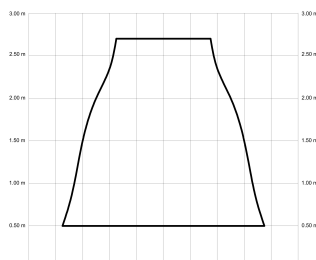

ALMA

ALMA132-03-3W30-NL-

Ref: 2248035

El ventilador de techo ALMA equilibra diseño y frescura, ideal para interiores y exteriores techados. Cuenta con palas de madera de pino FSC en forma de palma, disponibles en distintos tonos. Se presenta en dos tamaños (100 y 132 cm) y con opción de 3 o 5 palas. Disponible en acabados blanco, marrón óxido y latón, permite elegir versión con luz confort, integrada o sin luz. Incorpora función Cool & Warm y temporizador, y permite elegir entre distintas opciones de control, tamaños de tija y accesorios de instalación como florón ornamental, inclinado o falso techo.

EAN: 8426107167118

Características generales

Color cuerpo	Marrón oxidado
Material cuerpo	Metálico
Acabado cuerpo	Brillo
Color palas	Madera clara
Material palas	Madera
Acabado palas	Mate
Material difusor	N/A
IP	44
Temperatura de trabajo	min -20° max 50°
Clase	I
Voltaje	100-240 AC
Frecuencia	50-60
Peso neto (kg)	6.8
Nº de Palas	1
Dimensiones packaging	592x241x358
Inclinación de techo máx.	15°
Tijas	12,5cm/25cm

ALMA 132

ALMA 132

Ventilador

Tipo de motor	DC
Velocidades	10
Potencia (W)	2/3/4/5/8/11/15/18/20/25
RPM	60/75/87/97/113/126/137/145/150/160
Nivel de ruido (dB)	32/36/38/41/44/47/49/51/52/54
Flujo de aire (m3/min)	92/115/134/150/176/196/214/227/235/255
Flujo de aire (m3/h)	5520/6900/8040/9000/10512/11760/12798/13584/14094/15300