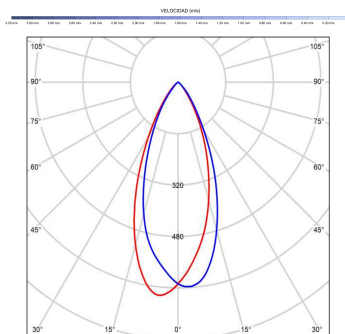

Ventilador

Tipo de motor	DC
Velocidades	10
Potencia (W)	2/3/4/5/8/11/15/18/20/25
RPM	60/75/87/97/113/126/137/145/150/160
Nivel de ruido (dB)	32/36/38/41/44/47/49/51/52/54
Flujo de aire (m3/min)	92/115/134/150/176/196/214/227/235/255
Flujo de aire (m3/h)	5520/6900/8040/9000/10512/11760/12798/13584/14094/15300

Fuente de luz

Tipología	LED
Potencia (W)	6
Temperatura de color (K)	2700/5000K
Flujo luminoso bruto (lm)	1000lm
Flujo luminoso neto (lm)	400lm
CRI	90
Regulable	DIM
Horas de vida	30000
Nº Encendidos	10000
Eficiencia energética	B
Ángulo de apertura	50°