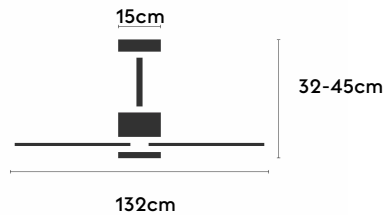

ALMA

ALMA132-01-5W32-CL-

Ref: 2247847

El ventilador de techo ALMA equilibra diseño y frescura, ideal para interiores y exteriores techados. Cuenta con palas de madera de pino FSC en forma de palma, disponibles en distintos tonos. Se presenta en dos tamaños (100 y 132 cm) y con opción de 3 o 5 palas. Disponible en acabados blanco, marrón óxido y latón, permite elegir versión con luz confort, integrada o sin luz. Incorpora función Cool & Warm y temporizador, y permite elegir entre distintas opciones de control, tamaños de tija y accesorios de instalación como florón ornamental, inclinado o falso techo.

EAN: 8426107167064

Características generales

Color cuerpo	Blanco
Material cuerpo	Metálico
Acabado cuerpo	Brillo
Color palas	Madera oscura
Material palas	Madera
Acabado palas	Mate
Material difusor	PMMA (Polimetilmetacrilato)
IP	44
Temperatura de trabajo	min -20° max 50°
Clase	I
Voltaje	100-240 AC
Frecuencia	50-60
Peso neto (kg)	8.4
Nº de Palas	5
Dimensiones packaging	592x241x358
Inclinación de techo máx.	15°
Tijas	12,5cm/25cm

Fuente de luz

Tipología	LED
Potencia (W)	6
Temperatura de color (K)	2700/5000K
Flujo luminoso bruto (lm)	1000lm
Flujo luminoso neto (lm)	400lm
CRI	90
Regulable	DIM
Horas de vida	30000
Nº Encendidos	10000
Eficiencia energética	B
Ángulo de apertura	50°