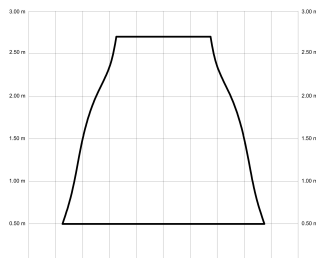

ALMA

ALMA132-01-5W32-CL-

Ref: 2247847

El ventilador de techo ALMA equilibra diseño y frescura, ideal para interiores y exteriores techados. Cuenta con palas de madera de pino FSC en forma de palma, disponibles en distintos tonos. Se presenta en dos tamaños (100 y 132 cm) y con opción de 3 o 5 palas. Disponible en acabados blanco, marrón óxido y latón, permite elegir versión con luz confort, integrada o sin luz. Incorpora función Cool & Warm y temporizador, y permite elegir entre distintas opciones de control, tamaños de tija y accesorios de instalación como florón ornamental, inclinado o falso techo.

EAN: 8426107167064

Características generales

Color cuerpo	Blanco
Material cuerpo	Metálico
Acabado cuerpo	Brillo
Color palas	Madera oscura
Material palas	Madera
Acabado palas	Mate
Material difusor	PMMA (Polimetilmetacrilato)
IP	44
Temperatura de trabajo	min -20° max 50°
Clase	I
Voltaje	100-240 AC
Frecuencia	50-60
Peso neto (kg)	8.4
Nº de Palas	5
Dimensiones packaging	592x241x358
Inclinación de techo máx.	15°
Tijas	12,5cm/25cm

ALMA 132

ALMA 132

Ventilador

Tipo de motor	DC
Velocidades	10
Potencia (W)	2/3/4/5/8/11/15/18/20/25
RPM	60/75/87/97/113/126/137/145/150/160
Nivel de ruido (dB)	32/36/38/41/44/47/49/51/52/54
Flujo de aire (m3/min)	92/115/134/150/176/196/214/227/235/255
Flujo de aire (m3/h)	5520/6900/8040/9000/10512/11760/12798/13584/14094/15300

Fuente de luz

Tipología	LED
Potencia (W)	6
Temperatura de color (K)	2700/5000K
Flujo luminoso bruto (lm)	1000lm
Flujo luminoso neto (lm)	400lm
CRI	90
Regulable	DIM
Horas de vida	30000
Nº Encendidos	10000
Eficiencia energética	B
Ángulo de apertura	50°