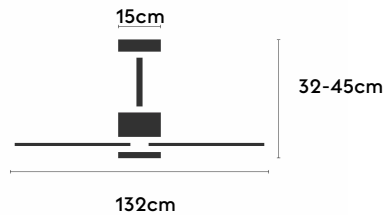

ALMA

ALMA132-01-5W31-CL-

Ref: 2247830

El ventilador de techo ALMA equilibra diseño y frescura, ideal para interiores y exteriores techados. Cuenta con palas de madera de pino FSC en forma de palma, disponibles en distintos tonos. Se presenta en dos tamaños (100 y 132 cm) y con opción de 3 o 5 palas. Disponible en acabados blanco, marrón óxido y latón, permite elegir versión con luz confort, integrada o sin luz. Incorpora función Cool & Warm y temporizador, y permite elegir entre distintas opciones de control, tamaños de tija y accesorios de instalación como florón ornamental, inclinado o falso techo.

ALMA 132

ALMA 132

EAN: 8426107167019

Características generales

Color cuerpo	Blanco
Material cuerpo	Metálico
Acabado cuerpo	Brillo
Color palas	Madera media
Material palas	Madera
Acabado palas	Mate
Material difusor	PMMA (Polimetilmetacrilato)
IP	44
Temperatura de trabajo	min -20° max 50°
Clase	I
Voltaje	100-240 AC
Frecuencia	50-60
Peso neto (kg)	8.4
Nº de Palas	5
Dimensiones packaging	592x241x358
Inclinación de techo máx.	15°
Tijas	12,5cm/25cm

Fuente de luz

Tipología	LED
Potencia (W)	6
Temperatura de color (K)	2700/5000K
Flujo lumínico bruto (lm)	1000lm
Flujo lumínico neto (lm)	400lm
CRI	90
Regulable	DIM
Horas de vida	30000
Nº Encendidos	10000
Eficiencia energética	B
Ángulo de apertura	50°