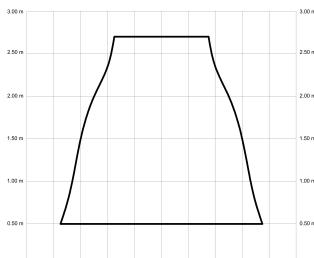

ALMA

ALMA132-01-5W31-CL-

Ref: 2247830

El ventilador de techo ALMA equilibra diseño y frescura, ideal para interiores y exteriores techados. Cuenta con palas de madera de pino FSC en forma de palma, disponibles en distintos tonos. Se presenta en dos tamaños (100 y 132 cm) y con opción de 3 o 5 palas. Disponible en acabados blanco, marrón óxido y latón, permite elegir versión con luz confort, integrada o sin luz. Incorpora función Cool & Warm y temporizador, y permite elegir entre distintas opciones de control, tamaños de tija y accesorios de instalación como florón ornamental, inclinado o falso techo.

ALMA 132

ALMA 132

EAN: 8426107167019

Características generales

Color cuerpo	Blanco
Material cuerpo	Metálico
Acabado cuerpo	Brillo
Color palas	Madera media
Material palas	Madera
Acabado palas	Mate
Material difusor	PMMA (Polimetilmetacrilato)
IP	44
Temperatura de trabajo	min -20° max 50°
Clase	I
Voltaje	100-240 AC
Frecuencia	50-60
Peso neto (kg)	8.4
Nº de Palas	5
Dimensiones packaging	592x241x358
Inclinación de techo máx.	15°
Tijas	12,5cm/25cm

Fuente de luz

Tipología	LED
Potencia (W)	6
Temperatura de color (K)	2700/5000K
Flujo lumínico bruto (lm)	1000lm
Flujo lumínico neto (lm)	400lm
CRI	90
Regulable	DIM
Horas de vida	30000
Nº Encendidos	10000
Eficiencia energética	B
Ángulo de apertura	50°