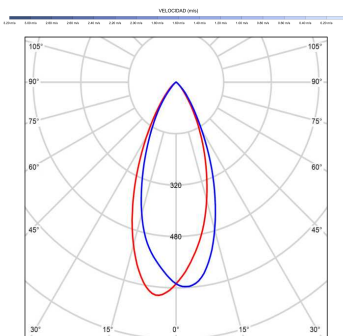

ALMA 132

ALMA 132

EAN: 8426107167019

Características generales

Color cuerpo	Blanco
Material cuerpo	Metálico
Acabado cuerpo	Brillo
Color palas	Madera media
Material palas	Madera
Acabado palas	Mate
Material difusor	PMMA (Polimetilmetacrilato)
IP	44
Temperatura de trabajo	min -20° max 50°
Clase	I
Voltaje	100-240 AC
Frecuencia	50-60
Peso neto (kg)	8.4
Nº de Palas	5
Dimensiones packaging	592x241x358
Inclinación de techo máx.	15°
Tijas	12,5cm/25cm

Fuente de luz

Tipología	LED
Potencia (W)	6
Temperatura de color (K)	2700/5000K
Flujo lumínico bruto (lm)	1000lm
Flujo lumínico neto (lm)	400lm
CRI	90
Regulable	DIM
Horas de vida	30000
Nº Encendidos	10000
Eficiencia energética	B
Ángulo de apertura	50°