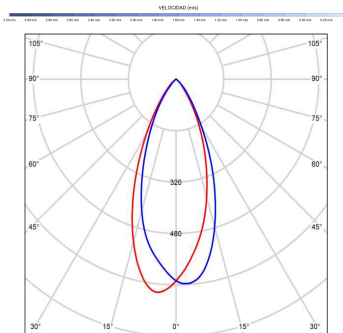

EAN: 8426107166982

Características generales

Color cuerpo	Blanco
Material cuerpo	Metálico
Acabado cuerpo	Brillo
Color palas	Madera clara
Material palas	Madera
Acabado palas	Mate
Material difusor	PMMA (Polimetilmetacrilato)
IP	44
Temperatura de trabajo	min -20° max 50°
Clase	I
Voltaje	100-240 AC
Frecuencia	50-60
Peso neto (kg)	8.4
Nº de Palas	5
Dimensiones packaging	592x241x358
Inclinación de techo máx.	15°
Tijas	12,5cm/25cm

Ventilador

Tipo de motor	DC
Velocidades	10
Potencia (W)	2/3/4/5/8/11/15/18/20/25
RPM	60/75/87/97/113/126/137/145/150/160
Nivel de ruido (dB)	32/36/38/41/44/47/49/51/52/54
Flujo de aire (m3/min)	92/115/134/150/176/196/214/227/235/255
Flujo de aire (m3/h)	5520/6900/8040/9000/10512/11760/12798/13584/14094/15300

Fuente de luz

Tipología	LED
Potencia (W)	6
Temperatura de color (K)	2700/5000K
Flujo lumínico bruto (lm)	1000lm
Flujo lumínico neto (lm)	400lm
CRI	90
Regulable	DIM
Horas de vida	30000
Nº Encendidos	10000
Eficiencia energética	B
Ángulo de apertura	50°