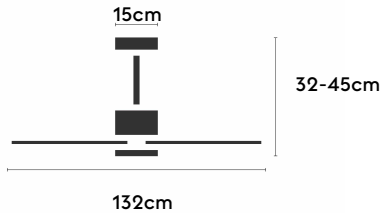

# ALMA

ALMA132-01-5W30-CL-

Ref: 2247823

El ventilador de techo ALMA equilibra diseño y frescura, ideal para interiores y exteriores techados. Cuenta con palas de madera de pino FSC en forma de palma, disponibles en distintos tonos. Se presenta en dos tamaños (100 y 132 cm) y con opción de 3 o 5 palas. Disponible en acabados blanco, marrón óxido y latón, permite elegir versión con luz confort, integrada o sin luz. Incorpora función Cool & Warm y temporizador, y permite elegir entre distintas opciones de control, tamaños de tija y accesorios de instalación como florón ornamental, inclinado o falso techo.

## Características generales

Color cuerpo	Blanco
Material cuerpo	Metálico
Acabado cuerpo	Brillo
Color palas	Madera clara
Material palas	Madera
Acabado palas	Mate
Material difusor	PMMA (Polimetilmetacrilato)
IP	44
Temperatura de trabajo	min -20° max 50°
Clase	I
Voltaje	100-240 AC
Frecuencia	50-60
Peso neto (kg)	8.4
Nº de Palas	5
Dimensiones packaging	592x241x358
Inclinación de techo máx.	15°
Tijas	12,5cm/25cm

## Fuente de luz

Tipología	LED
Potencia (W)	6
Temperatura de color (K)	2700/5000K
Flujo lumínico bruto (lm)	1000lm
Flujo lumínico neto (lm)	400lm
CRI	90
Regulable	DIM
Horas de vida	30000
Nº Encendidos	10000
Eficiencia energética	B
Ángulo de apertura	50°