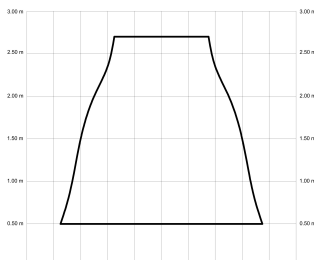

ALMA

ALMA132-01-5W30-CL-

Ref: 2247823

El ventilador de techo ALMA equilibra diseño y frescura, ideal para interiores y exteriores techados. Cuenta con palas de madera de pino FSC en forma de palma, disponibles en distintos tonos. Se presenta en dos tamaños (100 y 132 cm) y con opción de 3 o 5 palas. Disponible en acabados blanco, marrón óxido y latón, permite elegir versión con luz confort, integrada o sin luz. Incorpora función Cool & Warm y temporizador, y permite elegir entre distintas opciones de control, tamaños de tija y accesorios de instalación como florón ornamental, inclinado o falso techo.

ALMA 132

ALMA 132

EAN: 8426107166982

Características generales

Color cuerpo	Blanco
Material cuerpo	Metálico
Acabado cuerpo	Brillo
Color palas	Madera clara
Material palas	Madera
Acabado palas	Mate
Material difusor	PMMA (Polimetilmetacrilato)
IP	44
Temperatura de trabajo	min -20° max 50°
Clase	I
Voltaje	100-240 AC
Frecuencia	50-60
Peso neto (kg)	8.4
Nº de Palas	5
Dimensiones packaging	592x241x358
Inclinación de techo máx.	15°
Tijas	12,5cm/25cm

Ventilador

Tipo de motor	DC
Velocidades	10
Potencia (W)	2/3/4/5/8/11/15/18/20/25
RPM	60/75/87/97/113/126/137/145/150/160
Nivel de ruido (dB)	32/36/38/41/44/47/49/51/52/54
Flujo de aire (m3/min)	92/115/134/150/176/196/214/227/235/255
Flujo de aire (m3/h)	5520/6900/8040/9000/10512/11760/12798/13584/14094/15300

Fuente de luz

Tipología	LED
Potencia (W)	6
Temperatura de color (K)	2700/5000K
Flujo lumínico bruto (lm)	1000lm
Flujo lumínico neto (lm)	400lm
CRI	90
Regulable	DIM
Horas de vida	30000
Nº Encendidos	10000
Eficiencia energética	B
Ángulo de apertura	50°