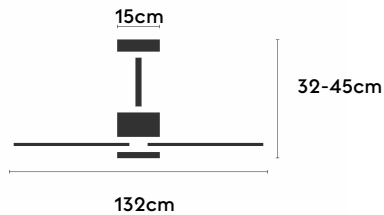

# ALMA

ALMA132-01-3W32-CL-

Ref: 2247816

El ventilador de techo ALMA equilibra diseño y frescura, ideal para interiores y exteriores techados. Cuenta con palas de madera de pino FSC en forma de palma, disponibles en distintos tonos. Se presenta en dos tamaños (100 y 132 cm) y con opción de 3 o 5 palas. Disponible en acabados blanco, marrón óxido y latón, permite elegir versión con luz confort, integrada o sin luz. Incorpora función Cool & Warm y temporizador, y permite elegir entre distintas opciones de control, tamaños de tija y accesorios de instalación como florón ornamental, inclinado o falso techo.

## Características generales

Color cuerpo	Blanco
Material cuerpo	Metálico
Acabado cuerpo	Brillo
Color palas	Madera oscura
Material palas	Madera
Acabado palas	Mate
Material difusor	PMMA (Polimetilmetacrilato)
IP	44
Temperatura de trabajo	min -20° max 50°
Clase	I
Voltaje	100-240 AC
Frecuencia	50-60
Peso neto (kg)	6.8
Nº de Palas	1
Dimensiones packaging	592x241x358
Inclinación de techo máx.	15°
Tijas	12,5cm/25cm

## Fuente de luz

Tipología	LED
Potencia (W)	6
Temperatura de color (K)	2700/5000K
Flujo luminoso bruto (lm)	1000lm
Flujo luminoso neto (lm)	400lm
CRI	90
Regulable	DIM
Horas de vida	30000
Nº Encendidos	10000
Eficiencia energética	B
Ángulo de apertura	50°