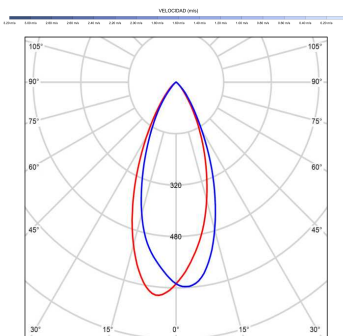

EAN: 8426107166944

Características generales

Color cuerpo	Blanco
Material cuerpo	Metálico
Acabado cuerpo	Brillo
Color palas	Madera oscura
Material palas	Madera
Acabado palas	Mate
Material difusor	PMMA (Polimetilmetacrilato)
IP	44
Temperatura de trabajo	min -20° max 50°
Clase	I
Voltaje	100-240 AC
Frecuencia	50-60
Peso neto (kg)	6.8
Nº de Palas	1
Dimensiones packaging	592x241x358
Inclinación de techo máx.	15°
Tijas	12,5cm/25cm

Ventilador

Tipo de motor	DC
Velocidades	10
Potencia (W)	2/3/4/5/8/11/15/18/20/25
RPM	60/75/87/97/113/126/137/145/150/160
Nivel de ruido (dB)	32/36/38/41/44/47/49/51/52/54
Flujo de aire (m3/min)	92/115/134/150/176/196/214/227/235/255
Flujo de aire (m3/h)	5520/6900/8040/9000/10512/11760/12798/13584/14094/15300

Fuente de luz

Tipología	LED
Potencia (W)	6
Temperatura de color (K)	2700/5000K
Flujo luminoso bruto (lm)	1000lm
Flujo luminoso neto (lm)	400lm
CRI	90
Regulable	DIM
Horas de vida	30000
Nº Encendidos	10000
Eficiencia energética	B
Ángulo de apertura	50°