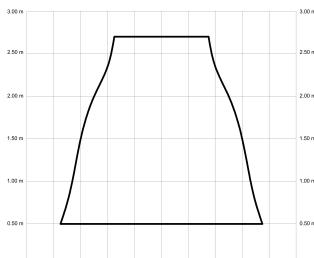

ALMA

ALMA132-01-3W32-CL-

Ref: 2247816

El ventilador de techo ALMA equilibra diseño y frescura, ideal para interiores y exteriores techados. Cuenta con palas de madera de pino FSC en forma de palma, disponibles en distintos tonos. Se presenta en dos tamaños (100 y 132 cm) y con opción de 3 o 5 palas. Disponible en acabados blanco, marrón óxido y latón, permite elegir versión con luz confort, integrada o sin luz. Incorpora función Cool & Warm y temporizador, y permite elegir entre distintas opciones de control, tamaños de tija y accesorios de instalación como florón ornamental, inclinado o falso techo.

ALMA 132

ALMA 132

EAN: 8426107166944

Características generales

Color cuerpo	Blanco
Material cuerpo	Metálico
Acabado cuerpo	Brillo
Color palas	Madera oscura
Material palas	Madera
Acabado palas	Mate
Material difusor	PMMA (Polimetilmetacrilato)
IP	44
Temperatura de trabajo	min -20° max 50°
Clase	I
Voltaje	100-240 AC
Frecuencia	50-60
Peso neto (kg)	6.8
Nº de Palas	1
Dimensiones packaging	592x241x358
Inclinación de techo máx.	15°
Tijas	12,5cm/25cm

Ventilador

Tipo de motor	DC
Velocidades	10
Potencia (W)	2/3/4/5/8/11/15/18/20/25
RPM	60/75/87/97/113/126/137/145/150/160
Nivel de ruido (dB)	32/36/38/41/44/47/49/51/52/54
Flujo de aire (m3/min)	92/115/134/150/176/196/214/227/235/255
Flujo de aire (m3/h)	5520/6900/8040/9000/10512/11760/12798/13584/14094/15300

Fuente de luz

Tipología	LED
Potencia (W)	6
Temperatura de color (K)	2700/5000K
Flujo luminoso bruto (lm)	1000lm
Flujo luminoso neto (lm)	400lm
CRI	90
Regulable	DIM
Horas de vida	30000
Nº Encendidos	10000
Eficiencia energética	B
Ángulo de apertura	50°