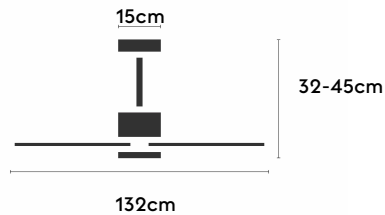

# ALMA

ALMA132-01-3W31-CL-

Ref: 2247809

El ventilador de techo ALMA equilibra diseño y frescura, ideal para interiores y exteriores techados. Cuenta con palas de madera de pino FSC en forma de palma, disponibles en distintos tonos. Se presenta en dos tamaños (100 y 132 cm) y con opción de 3 o 5 palas. Disponible en acabados blanco, marrón óxido y latón, permite elegir versión con luz confort, integrada o sin luz. Incorpora función Cool & Warm y temporizador, y permite elegir entre distintas opciones de control, tamaños de tija y accesorios de instalación como florón ornamental, inclinado o falso techo.

## Características generales

Color cuerpo	Blanco
Material cuerpo	Metálico
Acabado cuerpo	Brillo
Color palas	Madera media
Material palas	Madera
Acabado palas	Mate
Material difusor	PMMA (Polimetilmetacrilato)
IP	44
Temperatura de trabajo	min -20° max 50°
Clase	I
Voltaje	100-240 AC
Frecuencia	50-60
Peso neto (kg)	6.8
Nº de Palas	1
Dimensiones packaging	592x241x358
Inclinación de techo máx.	15°
Tijas	12,5cm/25cm

## Fuente de luz

Tipología	LED
Potencia (W)	6
Temperatura de color (K)	2700/5000K
Flujo luminoso bruto (lm)	1000lm
Flujo luminoso neto (lm)	400lm
CRI	90
Regulable	DIM
Horas de vida	30000
Nº Encendidos	10000
Eficiencia energética	B
Ángulo de apertura	50°