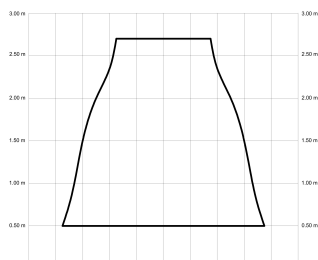

ALMA

ALMA132-01-3W31-CL-

Ref: 2247809

El ventilador de techo ALMA equilibra diseño y frescura, ideal para interiores y exteriores techados. Cuenta con palas de madera de pino FSC en forma de palma, disponibles en distintos tonos. Se presenta en dos tamaños (100 y 132 cm) y con opción de 3 o 5 palas. Disponible en acabados blanco, marrón óxido y latón, permite elegir versión con luz confort, integrada o sin luz. Incorpora función Cool & Warm y temporizador, y permite elegir entre distintas opciones de control, tamaños de tija y accesorios de instalación como florón ornamental, inclinado o falso techo.

EAN: 8426107166913

Características generales

Color cuerpo	Blanco
Material cuerpo	Metálico
Acabado cuerpo	Brillo
Color palas	Madera media
Material palas	Madera
Acabado palas	Mate
Material difusor	PMMA (Polimetilmetacrilato)
IP	44
Temperatura de trabajo	min -20° max 50°
Clase	I
Voltaje	100-240 AC
Frecuencia	50-60
Peso neto (kg)	6.8
Nº de Palas	1
Dimensiones packaging	592x241x358
Inclinación de techo máx.	15°
Tijas	12,5cm/25cm

ALMA 132

ALMA 132

Ventilador

Tipo de motor	DC
Velocidades	10
Potencia (W)	2/3/4/5/8/11/15/18/20/25
RPM	60/75/87/97/113/126/137/145/150/160
Nivel de ruido (dB)	32/36/38/41/44/47/49/51/52/54
Flujo de aire (m3/min)	92/115/134/150/176/196/214/227/235/255
Flujo de aire (m3/h)	5520/6900/8040/9000/10512/11760/12798/13584/14094/15300

Fuente de luz

Tipología	LED
Potencia (W)	6
Temperatura de color (K)	2700/5000K
Flujo luminoso bruto (lm)	1000lm
Flujo luminoso neto (lm)	400lm
CRI	90
Regulable	DIM
Horas de vida	30000
Nº Encendidos	10000
Eficiencia energética	B
Ángulo de apertura	50°