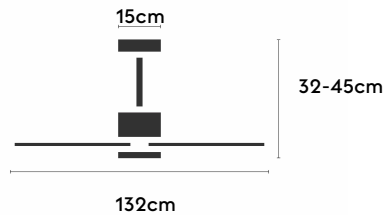

# ALMA

ALMA132-01-3W30-CL-

Ref: 2247793

El ventilador de techo ALMA equilibra diseño y frescura, ideal para interiores y exteriores techados. Cuenta con palas de madera de pino FSC en forma de palma, disponibles en distintos tonos. Se presenta en dos tamaños (100 y 132 cm) y con opción de 3 o 5 palas. Disponible en acabados blanco, marrón óxido y latón, permite elegir versión con luz confort, integrada o sin luz. Incorpora función Cool & Warm y temporizador, y permite elegir entre distintas opciones de control, tamaños de tija y accesorios de instalación como florón ornamental, inclinado o falso techo.

## Características generales

Color cuerpo	Blanco
Material cuerpo	Metálico
Acabado cuerpo	Brillo
Color palas	Madera clara
Material palas	Madera
Acabado palas	Mate
Material difusor	PMMA (Polimetilmetacrilato)
IP	44
Temperatura de trabajo	min -20° max 50°
Clase	I
Voltaje	100-240 AC
Frecuencia	50-60
Peso neto (kg)	6.8
Nº de Palas	1
Dimensiones packaging	592x241x358
Inclinación de techo máx.	15°
Tijas	12,5cm/25cm

## Fuente de luz

Tipología	LED
Potencia (W)	6
Temperatura de color (K)	2700/5000K
Flujo luminoso bruto (lm)	1000lm
Flujo luminoso neto (lm)	400lm
CRI	90
Regulable	DIM
Horas de vida	30000
Nº Encendidos	10000
Eficiencia energética	B
Ángulo de apertura	50°