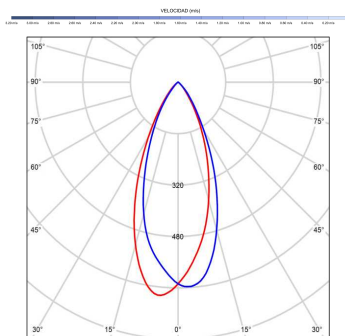

EAN: 8426107166883

Características generales

Color cuerpo	Blanco
Material cuerpo	Metálico
Acabado cuerpo	Brillo
Color palas	Madera clara
Material palas	Madera
Acabado palas	Mate
Material difusor	PMMA (Polimetilmetacrilato)
IP	44
Temperatura de trabajo	min -20° max 50°
Clase	I
Voltaje	100-240 AC
Frecuencia	50-60
Peso neto (kg)	6.8
Nº de Palas	1
Dimensiones packaging	592x241x358
Inclinación de techo máx.	15°
Tijas	12,5cm/25cm

Ventilador

Tipo de motor	DC
Velocidades	10
Potencia (W)	2/3/4/5/8/11/15/18/20/25
RPM	60/75/87/97/113/126/137/145/150/160
Nivel de ruido (dB)	32/36/38/41/44/47/49/51/52/54
Flujo de aire (m3/min)	92/115/134/150/176/196/214/227/235/255
Flujo de aire (m3/h)	5520/6900/8040/9000/10512/11760/12798/13584/14094/15300

Fuente de luz

Tipología	LED
Potencia (W)	6
Temperatura de color (K)	2700/5000K
Flujo luminoso bruto (lm)	1000lm
Flujo luminoso neto (lm)	400lm
CRI	90
Regulable	DIM
Horas de vida	30000
Nº Encendidos	10000
Eficiencia energética	B
Ángulo de apertura	50°