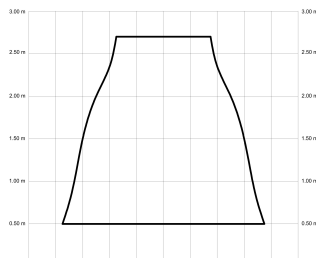

ALMA

ALMA132-01-3W30-CL-

Ref: 2247793

El ventilador de techo ALMA equilibra diseño y frescura, ideal para interiores y exteriores techados. Cuenta con palas de madera de pino FSC en forma de palma, disponibles en distintos tonos. Se presenta en dos tamaños (100 y 132 cm) y con opción de 3 o 5 palas. Disponible en acabados blanco, marrón óxido y latón, permite elegir versión con luz confort, integrada o sin luz. Incorpora función Cool & Warm y temporizador, y permite elegir entre distintas opciones de control, tamaños de tija y accesorios de instalación como florón ornamental, inclinado o falso techo.

ALMA 132

ALMA 132

EAN: 8426107166883

Características generales

Color cuerpo	Blanco
Material cuerpo	Metálico
Acabado cuerpo	Brillo
Color palas	Madera clara
Material palas	Madera
Acabado palas	Mate
Material difusor	PMMA (Polimetilmetacrilato)
IP	44
Temperatura de trabajo	min -20° max 50°
Clase	I
Voltaje	100-240 AC
Frecuencia	50-60
Peso neto (kg)	6.8
Nº de Palas	1
Dimensiones packaging	592x241x358
Inclinación de techo máx.	15°
Tijas	12,5cm/25cm

Ventilador

Tipo de motor	DC
Velocidades	10
Potencia (W)	2/3/4/5/8/11/15/18/20/25
RPM	60/75/87/97/113/126/137/145/150/160
Nivel de ruido (dB)	32/36/38/41/44/47/49/51/52/54
Flujo de aire (m3/min)	92/115/134/150/176/196/214/227/235/255
Flujo de aire (m3/h)	5520/6900/8040/9000/10512/11760/12798/13584/14094/15300

Fuente de luz

Tipología	LED
Potencia (W)	6
Temperatura de color (K)	2700/5000K
Flujo luminoso bruto (lm)	1000lm
Flujo luminoso neto (lm)	400lm
CRI	90
Regulable	DIM
Horas de vida	30000
Nº Encendidos	10000
Eficiencia energética	B
Ángulo de apertura	50°