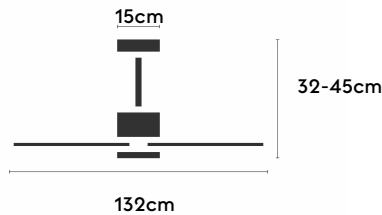

# ALMA

ALMA132-01-5W32-GL-

Ref: 2247786

El ventilador de techo ALMA equilibra diseño y frescura, ideal para interiores y exteriores techados. Cuenta con palas de madera de pino FSC en forma de palma, disponibles en distintos tonos. Se presenta en dos tamaños (100 y 132 cm) y con opción de 3 o 5 palas. Disponible en acabados blanco, marrón óxido y latón, permite elegir versión con luz confort, integrada o sin luz. Incorpora función Cool & Warm y temporizador, y permite elegir entre distintas opciones de control, tamaños de tija y accesorios de instalación como florón ornamental, inclinado o falso techo.

## Características generales

Color cuerpo	Blanco
Material cuerpo	Metálico
Acabado cuerpo	Brillo
Color palas	Madera oscura
Material palas	Madera
Acabado palas	Mate
Material difusor	PMMA (Polimetilmetacrilato)
IP	44
Temperatura de trabajo	min -20° max 50°
Clase	I
Voltaje	100-240 AC
Frecuencia	50-60
Peso neto (kg)	8.4
Nº de Palas	5
Dimensiones packaging	592x241x358
Inclinación de techo máx.	15°
Tijas	12,5cm/25cm

## Fuente de luz

Tipología	LED
Potencia (W)	6.5
Temperatura de color (K)	2700/5000K
Flujo luminoso bruto (lm)	1225lm
Flujo luminoso neto (lm)	540lm
CRI	80
Regulable	DIM
Horas de vida	30000
Nº Encendidos	10000
Eficiencia energética	C
Ángulo de apertura	120