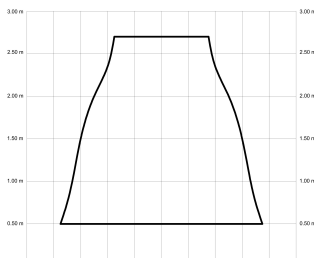

ALMA

ALMA132-01-5W32-GL-

Ref: 2247786

El ventilador de techo ALMA equilibra diseño y frescura, ideal para interiores y exteriores techados. Cuenta con palas de madera de pino FSC en forma de palma, disponibles en distintos tonos. Se presenta en dos tamaños (100 y 132 cm) y con opción de 3 o 5 palas. Disponible en acabados blanco, marrón óxido y latón, permite elegir versión con luz confort, integrada o sin luz. Incorpora función Cool & Warm y temporizador, y permite elegir entre distintas opciones de control, tamaños de tija y accesorios de instalación como florón ornamental, inclinado o falso techo.

EAN: 8426107167071

Características generales

Color cuerpo	Blanco
Material cuerpo	Metálico
Acabado cuerpo	Brillo
Color palas	Madera oscura
Material palas	Madera
Acabado palas	Mate
Material difusor	PMMA (Polimetilmetacrilato)
IP	44
Temperatura de trabajo	min -20° max 50°
Clase	I
Voltaje	100-240 AC
Frecuencia	50-60
Peso neto (kg)	8.4
Nº de Palas	5
Dimensiones packaging	592x241x358
Inclinación de techo máx.	15°
Tijas	12,5cm/25cm

ALMA 132

ALMA 132

Ventilador

Tipo de motor	DC
Velocidades	10
Potencia (W)	2/3/4/5/8/11/15/18/20/25
RPM	60/75/87/97/113/126/137/145/150/160
Nivel de ruido (dB)	32/36/38/41/44/47/49/51/52/54
Flujo de aire (m3/min)	92/115/134/150/176/196/214/227/235/255
Flujo de aire (m3/h)	5520/6900/8040/9000/10512/11760/12798/13584/14094/15300

Fuente de luz

Tipología	LED
Potencia (W)	6.5
Temperatura de color (K)	2700/5000K
Flujo luminoso bruto (lm)	1225lm
Flujo luminoso neto (lm)	540lm
CRI	80
Regulable	DIM
Horas de vida	30000
Nº Encendidos	10000
Eficiencia energética	C
Ángulo de apertura	120