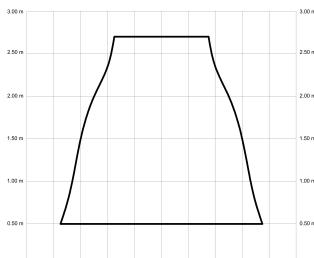

ALMA

ALMA132-01-5W31-GL-

Ref: 2247779

El ventilador de techo ALMA equilibra diseño y frescura, ideal para interiores y exteriores techados. Cuenta con palas de madera de pino FSC en forma de palma, disponibles en distintos tonos. Se presenta en dos tamaños (100 y 132 cm) y con opción de 3 o 5 palas. Disponible en acabados blanco, marrón óxido y latón, permite elegir versión con luz confort, integrada o sin luz. Incorpora función Cool & Warm y temporizador, y permite elegir entre distintas opciones de control, tamaños de tija y accesorios de instalación como florón ornamental, inclinado o falso techo.

ALMA 132

ALMA 132

EAN: 8426107167026

Características generales

Color cuerpo	Blanco
Material cuerpo	Metálico
Acabado cuerpo	Brillo
Color palas	Madera media
Material palas	Madera
Acabado palas	Mate
Material difusor	PMMA (Polimetilmetacrilato)
IP	44
Temperatura de trabajo	min -20° max 50°
Clase	I
Voltaje	100-240 AC
Frecuencia	50-60
Peso neto (kg)	8.4
Nº de Palas	5
Dimensiones packaging	592x241x358
Inclinación de techo máx.	15°
Tijas	12,5cm/25cm

Ventilador

Tipo de motor	DC
Velocidades	10
Potencia (W)	2/3/4/5/8/11/15/18/20/25
RPM	60/75/87/97/113/126/137/145/150/160
Nivel de ruido (dB)	32/36/38/41/44/47/49/51/52/54
Flujo de aire (m3/min)	92/115/134/150/176/196/214/227/235/255
Flujo de aire (m3/h)	5520/6900/8040/9000/10512/11760/12798/13584/14094/15300

Fuente de luz

Tipología	LED
Potencia (W)	6.5
Temperatura de color (K)	2700/5000K
Flujo luminoso bruto (lm)	1225lm
Flujo luminoso neto (lm)	540lm
CRI	80
Regulable	DIM
Horas de vida	30000
Nº Encendidos	10000
Eficiencia energética	C
Ángulo de apertura	120