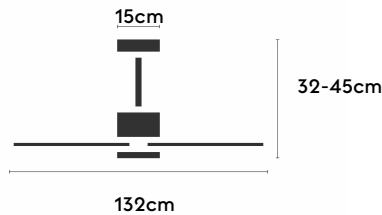

# ALMA

ALMA132-01-5W31-GL-

Ref: 2247779

El ventilador de techo ALMA equilibra diseño y frescura, ideal para interiores y exteriores techados. Cuenta con palas de madera de pino FSC en forma de palma, disponibles en distintos tonos. Se presenta en dos tamaños (100 y 132 cm) y con opción de 3 o 5 palas. Disponible en acabados blanco, marrón óxido y latón, permite elegir versión con luz confort, integrada o sin luz. Incorpora función Cool & Warm y temporizador, y permite elegir entre distintas opciones de control, tamaños de tija y accesorios de instalación como florón ornamental, inclinado o falso techo.

## Características generales

Color cuerpo	Blanco
Material cuerpo	Metálico
Acabado cuerpo	Brillo
Color palas	Madera media
Material palas	Madera
Acabado palas	Mate
Material difusor	PMMA (Polimetilmetacrilato)
IP	44
Temperatura de trabajo	min -20° max 50°
Clase	I
Voltaje	100-240 AC
Frecuencia	50-60
Peso neto (kg)	8.4
Nº de Palas	5
Dimensiones packaging	592x241x358
Inclinación de techo máx.	15°
Tijas	12,5cm/25cm

## Fuente de luz

Tipología	LED
Potencia (W)	6.5
Temperatura de color (K)	2700/5000K
Flujo luminoso bruto (lm)	1225lm
Flujo luminoso neto (lm)	540lm
CRI	80
Regulable	DIM
Horas de vida	30000
Nº Encendidos	10000
Eficiencia energética	C
Ángulo de apertura	120