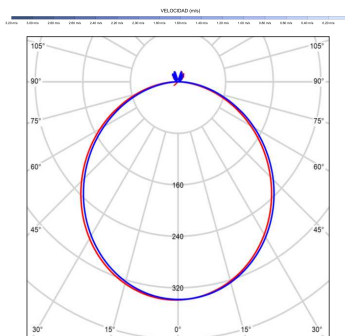

EAN: 8426107167026

Características generales

Color cuerpo	Blanco
Material cuerpo	Metálico
Acabado cuerpo	Brillo
Color palas	Madera media
Material palas	Madera
Acabado palas	Mate
Material difusor	PMMA (Polimetilmetacrilato)
IP	44
Temperatura de trabajo	min -20° max 50°
Clase	I
Voltaje	100-240 AC
Frecuencia	50-60
Peso neto (kg)	8.4
Nº de Palas	5
Dimensiones packaging	592x241x358
Inclinación de techo máx.	15°
Tijas	12,5cm/25cm

Ventilador

Tipo de motor	DC
Velocidades	10
Potencia (W)	2/3/4/5/8/11/15/18/20/25
RPM	60/75/87/97/113/126/137/145/150/160
Nivel de ruido (dB)	32/36/38/41/44/47/49/51/52/54
Flujo de aire (m3/min)	92/115/134/150/176/196/214/227/235/255
Flujo de aire (m3/h)	5520/6900/8040/9000/10512/11760/12798/13584/14094/15300

Fuente de luz

Tipología	LED
Potencia (W)	6.5
Temperatura de color (K)	2700/5000K
Flujo luminoso bruto (lm)	1225lm
Flujo luminoso neto (lm)	540lm
CRI	80
Regulable	DIM
Horas de vida	30000
Nº Encendidos	10000
Eficiencia energética	C
Ángulo de apertura	120