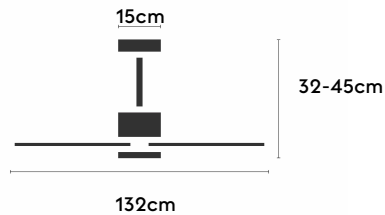

# ALMA

ALMA132-01-5W30-GL-

Ref: 2247762

El ventilador de techo ALMA equilibra diseño y frescura, ideal para interiores y exteriores techados. Cuenta con palas de madera de pino FSC en forma de palma, disponibles en distintos tonos. Se presenta en dos tamaños (100 y 132 cm) y con opción de 3 o 5 palas. Disponible en acabados blanco, marrón óxido y latón, permite elegir versión con luz confort, integrada o sin luz. Incorpora función Cool & Warm y temporizador, y permite elegir entre distintas opciones de control, tamaños de tija y accesorios de instalación como florón ornamental, inclinado o falso techo.

## Características generales

Color cuerpo	Blanco
Material cuerpo	Metálico
Acabado cuerpo	Brillo
Color palas	Madera clara
Material palas	Madera
Acabado palas	Mate
Material difusor	PMMA (Polimetilmetacrilato)
IP	44
Temperatura de trabajo	min -20° max 50°
Clase	I
Voltaje	100-240 AC
Frecuencia	50-60
Peso neto (kg)	8.4
Nº de Palas	5
Dimensiones packaging	592x241x358
Inclinación de techo máx.	15°
Tijas	12,5cm/25cm

## Fuente de luz

Tipología	LED
Potencia (W)	6.5
Temperatura de color (K)	2700/5000K
Flujo lumínico bruto (lm)	1225lm
Flujo lumínico neto (lm)	540lm
CRI	80
Regulable	DIM
Horas de vida	30000
Nº Encendidos	10000
Eficiencia energética	C
Ángulo de apertura	120