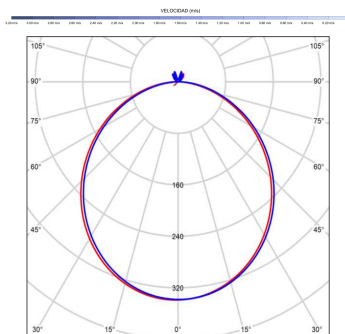

Ventilador

Tipo de motor	DC
Velocidades	10
Potencia (W)	2/3/4/5/8/11/15/18/20/25
RPM	60/75/87/97/113/126/137/145/150/160
Nivel de ruido (dB)	32/36/38/41/44/47/49/51/52/54
Flujo de aire (m³/min)	92/115/134/150/176/196/214/227/235/255
Flujo de aire (m³/h)	5520/6900/8040/9000/10512/11760/12798/13584/14094/15300

Fuente de luz

Tipología	LED
Potencia (W)	6.5
Temperatura de color (K)	2700/5000K
Flujo lumínico bruto (lm)	1225lm
Flujo lumínico neto (lm)	540lm
CRI	80
Regulable	DIM
Horas de vida	30000
Nº Encendidos	10000
Eficiencia energética	C
Ángulo de apertura	120