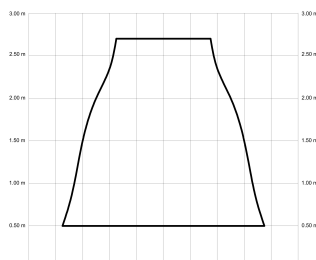

ALMA

ALMA132-01-5W30-GL-

Ref: 2247762

El ventilador de techo ALMA equilibra diseño y frescura, ideal para interiores y exteriores techados. Cuenta con palas de madera de pino FSC en forma de palma, disponibles en distintos tonos. Se presenta en dos tamaños (100 y 132 cm) y con opción de 3 o 5 palas. Disponible en acabados blanco, marrón óxido y latón, permite elegir versión con luz confort, integrada o sin luz. Incorpora función Cool & Warm y temporizador, y permite elegir entre distintas opciones de control, tamaños de tija y accesorios de instalación como florón ornamental, inclinado o falso techo.

EAN: 8426107166999

Características generales

Color cuerpo	Blanco
Material cuerpo	Metálico
Acabado cuerpo	Brillo
Color palas	Madera clara
Material palas	Madera
Acabado palas	Mate
Material difusor	PMMA (Polimetilmetacrilato)
IP	44
Temperatura de trabajo	min -20° max 50°
Clase	I
Voltaje	100-240 AC
Frecuencia	50-60
Peso neto (kg)	8.4
Nº de Palas	5
Dimensiones packaging	592x241x358
Inclinación de techo máx.	15°
Tijas	12,5cm/25cm

ALMA 132

ALMA 132

Ventilador

Tipo de motor	DC
Velocidades	10
Potencia (W)	2/3/4/5/8/11/15/18/20/25
RPM	60/75/87/97/113/126/137/145/150/160
Nivel de ruido (dB)	32/36/38/41/44/47/49/51/52/54
Flujo de aire (m³/min)	92/115/134/150/176/196/214/227/235/255
Flujo de aire (m³/h)	5520/6900/8040/9000/10512/11760/12798/13584/14094/15300

Fuente de luz

Tipología	LED
Potencia (W)	6.5
Temperatura de color (K)	2700/5000K
Flujo lumínico bruto (lm)	1225lm
Flujo lumínico neto (lm)	540lm
CRI	80
Regulable	DIM
Horas de vida	30000
Nº Encendidos	10000
Eficiencia energética	C
Ángulo de apertura	120