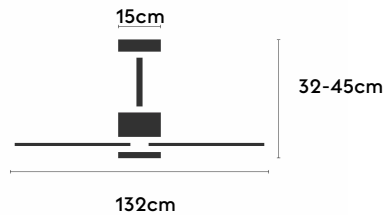

ALMA

ALMA132-01-3W32-GL-

Ref: 2247755

El ventilador de techo ALMA equilibra diseño y frescura, ideal para interiores y exteriores techados. Cuenta con palas de madera de pino FSC en forma de palma, disponibles en distintos tonos. Se presenta en dos tamaños (100 y 132 cm) y con opción de 3 o 5 palas. Disponible en acabados blanco, marrón óxido y latón, permite elegir versión con luz confort, integrada o sin luz. Incorpora función Cool & Warm y temporizador, y permite elegir entre distintas opciones de control, tamaños de tija y accesorios de instalación como florón ornamental, inclinado o falso techo.

EAN: 8426107166951

Características generales

Color cuerpo	Blanco
Material cuerpo	Metálico
Acabado cuerpo	Brillo
Color palas	Madera oscura
Material palas	Madera
Acabado palas	Mate
Material difusor	PMMA (Polimetilmetacrilato)
IP	44
Temperatura de trabajo	min -20° max 50°
Clase	I
Voltaje	100-240 AC
Frecuencia	50-60
Peso neto (kg)	6.8
Nº de Palas	1
Dimensiones packaging	592x241x358
Inclinación de techo máx.	15°
Tijas	12,5cm/25cm

Fuente de luz

Tipología	LED
Potencia (W)	6.5
Temperatura de color (K)	2700/5000K
Flujo lumínico bruto (lm)	1225lm
Flujo lumínico neto (lm)	540lm
CRI	80
Regulable	DIM
Horas de vida	30000
Nº Encendidos	10000
Eficiencia energética	C
Ángulo de apertura	120