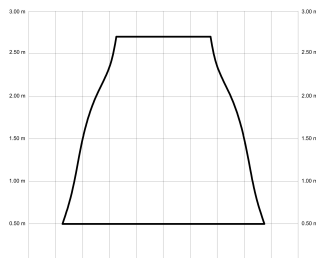

ALMA

ALMA132-01-3W32-GL-

Ref: 2247755

El ventilador de techo ALMA equilibra diseño y frescura, ideal para interiores y exteriores techados. Cuenta con palas de madera de pino FSC en forma de palma, disponibles en distintos tonos. Se presenta en dos tamaños (100 y 132 cm) y con opción de 3 o 5 palas. Disponible en acabados blanco, marrón óxido y latón, permite elegir versión con luz confort, integrada o sin luz. Incorpora función Cool & Warm y temporizador, y permite elegir entre distintas opciones de control, tamaños de tija y accesorios de instalación como florón ornamental, inclinado o falso techo.

EAN: 8426107166951

Características generales

Color cuerpo	Blanco
Material cuerpo	Metálico
Acabado cuerpo	Brillo
Color palas	Madera oscura
Material palas	Madera
Acabado palas	Mate
Material difusor	PMMA (Polimetilmetacrilato)
IP	44
Temperatura de trabajo	min -20° max 50°
Clase	I
Voltaje	100-240 AC
Frecuencia	50-60
Peso neto (kg)	6.8
Nº de Palas	1
Dimensiones packaging	592x241x358
Inclinación de techo máx.	15°
Tijas	12,5cm/25cm

ALMA 132

ALMA 132

Ventilador

Tipo de motor	DC
Velocidades	10
Potencia (W)	2/3/4/5/8/11/15/18/20/25
RPM	60/75/87/97/113/126/137/145/150/160
Nivel de ruido (dB)	32/36/38/41/44/47/49/51/52/54
Flujo de aire (m³/min)	92/115/134/150/176/196/214/227/235/255
Flujo de aire (m³/h)	5520/6900/8040/9000/10512/11760/12798/13584/14094/15300

Fuente de luz

Tipología	LED
Potencia (W)	6.5
Temperatura de color (K)	2700/5000K
Flujo lumínico bruto (lm)	1225lm
Flujo lumínico neto (lm)	540lm
CRI	80
Regulable	DIM
Horas de vida	30000
Nº Encendidos	10000
Eficiencia energética	C
Ángulo de apertura	120