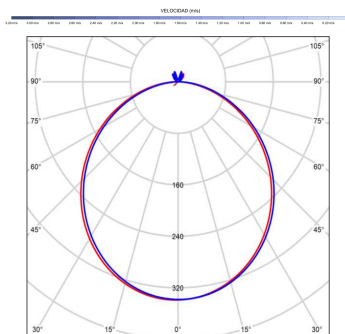

Ventilador

Tipo de motor	DC
Velocidades	10
Potencia (W)	2/3/4/5/8/11/15/18/20/25
RPM	60/75/87/97/113/126/137/145/150/160
Nivel de ruido (dB)	32/36/38/41/44/47/49/51/52/54
Flujo de aire (m3/min)	92/115/134/150/176/196/214/227/235/255
Flujo de aire (m3/h)	5520/6900/8040/9000/10512/11760/12798/13584/14094/15300

Fuente de luz

Tipología	LED
Potencia (W)	6.5
Temperatura de color (K)	2700/5000K
Flujo lumínico bruto (lm)	1225lm
Flujo lumínico neto (lm)	540lm
CRI	80
Regulable	DIM
Horas de vida	30000
Nº Encendidos	10000
Eficiencia energética	C
Ángulo de apertura	120