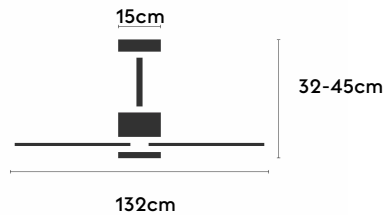

ALMA

ALMA132-01-3W31-GL-

Ref: 2247748

El ventilador de techo ALMA equilibra diseño y frescura, ideal para interiores y exteriores techados. Cuenta con palas de madera de pino FSC en forma de palma, disponibles en distintos tonos. Se presenta en dos tamaños (100 y 132 cm) y con opción de 3 o 5 palas. Disponible en acabados blanco, marrón óxido y latón, permite elegir versión con luz confort, integrada o sin luz. Incorpora función Cool & Warm y temporizador, y permite elegir entre distintas opciones de control, tamaños de tija y accesorios de instalación como florón ornamental, inclinado o falso techo.

EAN: 8426107166920

Características generales

Color cuerpo	Blanco
Material cuerpo	Metálico
Acabado cuerpo	Brillo
Color palas	Madera media
Material palas	Madera
Acabado palas	Mate
Material difusor	PMMA (Polimetilmetacrilato)
IP	44
Temperatura de trabajo	min -20° max 50°
Clase	I
Voltaje	100-240 AC
Frecuencia	50-60
Peso neto (kg)	6.8
Nº de Palas	1
Dimensiones packaging	592x241x358
Inclinación de techo máx.	15°
Tijas	12,5cm/25cm

Fuente de luz

Tipología	LED
Potencia (W)	6.5
Temperatura de color (K)	2700/5000K
Flujo lumínico bruto (lm)	1225lm
Flujo lumínico neto (lm)	540lm
CRI	80
Regulable	DIM
Horas de vida	30000
Nº Encendidos	10000
Eficiencia energética	C
Ángulo de apertura	120