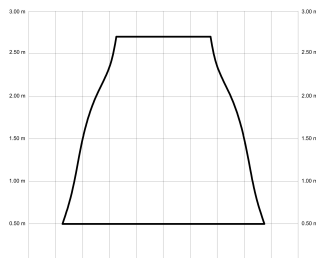

ALMA

ALMA132-01-3W31-GL-

Ref: 2247748

El ventilador de techo ALMA equilibra diseño y frescura, ideal para interiores y exteriores techados. Cuenta con palas de madera de pino FSC en forma de palma, disponibles en distintos tonos. Se presenta en dos tamaños (100 y 132 cm) y con opción de 3 o 5 palas. Disponible en acabados blanco, marrón óxido y latón, permite elegir versión con luz confort, integrada o sin luz. Incorpora función Cool & Warm y temporizador, y permite elegir entre distintas opciones de control, tamaños de tija y accesorios de instalación como florón ornamental, inclinado o falso techo.

EAN: 8426107166920

Características generales

Color cuerpo	Blanco
Material cuerpo	Metálico
Acabado cuerpo	Brillo
Color palas	Madera media
Material palas	Madera
Acabado palas	Mate
Material difusor	PMMA (Polimetilmetacrilato)
IP	44
Temperatura de trabajo	min -20° max 50°
Clase	I
Voltaje	100-240 AC
Frecuencia	50-60
Peso neto (kg)	6.8
Nº de Palas	1
Dimensiones packaging	592x241x358
Inclinación de techo máx.	15°
Tijas	12,5cm/25cm

ALMA 132

ALMA 132

Ventilador

Tipo de motor	DC
Velocidades	10
Potencia (W)	2/3/4/5/8/11/15/18/20/25
RPM	60/75/87/97/113/126/137/145/150/160
Nivel de ruido (dB)	32/36/38/41/44/47/49/51/52/54
Flujo de aire (m3/min)	92/115/134/150/176/196/214/227/235/255
Flujo de aire (m3/h)	5520/6900/8040/9000/10512/11760/12798/13584/14094/15300

Fuente de luz

Tipología	LED
Potencia (W)	6.5
Temperatura de color (K)	2700/5000K
Flujo lumínico bruto (lm)	1225lm
Flujo lumínico neto (lm)	540lm
CRI	80
Regulable	DIM
Horas de vida	30000
Nº Encendidos	10000
Eficiencia energética	C
Ángulo de apertura	120