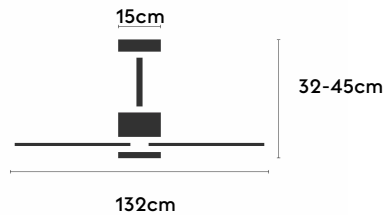

ALMA

ALMA132-01-3W30-GL-

Ref: 2247731

El ventilador de techo ALMA equilibra diseño y frescura, ideal para interiores y exteriores techados. Cuenta con palas de madera de pino FSC en forma de palma, disponibles en distintos tonos. Se presenta en dos tamaños (100 y 132 cm) y con opción de 3 o 5 palas. Disponible en acabados blanco, marrón óxido y latón, permite elegir versión con luz confort, integrada o sin luz. Incorpora función Cool & Warm y temporizador, y permite elegir entre distintas opciones de control, tamaños de tija y accesorios de instalación como florón ornamental, inclinado o falso techo.

EAN: 8426107166890

Características generales

Color cuerpo	Blanco
Material cuerpo	Metálico
Acabado cuerpo	Brillo
Color palas	Madera clara
Material palas	Madera
Acabado palas	Mate
Material difusor	PMMA (Polimetilmetacrilato)
IP	44
Temperatura de trabajo	min -20° max 50°
Clase	I
Voltaje	100-240 AC
Frecuencia	50-60
Peso neto (kg)	6.8
Nº de Palas	1
Dimensiones packaging	592x241x358
Inclinación de techo máx.	15°
Tijas	12,5cm/25cm

Fuente de luz

Tipología	LED
Potencia (W)	6.5
Temperatura de color (K)	2700/5000K
Flujo luminoso bruto (lm)	1225lm
Flujo luminoso neto (lm)	540lm
CRI	80
Regulable	DIM
Horas de vida	30000
Nº Encendidos	10000
Eficiencia energética	C
Ángulo de apertura	120