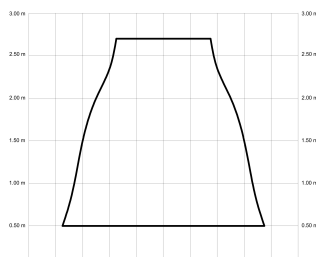

ALMA

ALMA132-01-3W30-GL-

Ref: 2247731

El ventilador de techo ALMA equilibra diseño y frescura, ideal para interiores y exteriores techados. Cuenta con palas de madera de pino FSC en forma de palma, disponibles en distintos tonos. Se presenta en dos tamaños (100 y 132 cm) y con opción de 3 o 5 palas. Disponible en acabados blanco, marrón óxido y latón, permite elegir versión con luz confort, integrada o sin luz. Incorpora función Cool & Warm y temporizador, y permite elegir entre distintas opciones de control, tamaños de tija y accesorios de instalación como florón ornamental, inclinado o falso techo.

EAN: 8426107166890

Características generales

Color cuerpo	Blanco
Material cuerpo	Metálico
Acabado cuerpo	Brillo
Color palas	Madera clara
Material palas	Madera
Acabado palas	Mate
Material difusor	PMMA (Polimetilmetacrilato)
IP	44
Temperatura de trabajo	min -20° max 50°
Clase	I
Voltaje	100-240 AC
Frecuencia	50-60
Peso neto (kg)	6.8
Nº de Palas	1
Dimensiones packaging	592x241x358
Inclinación de techo máx.	15°
Tijas	12,5cm/25cm

ALMA 132

ALMA 132

Ventilador

Tipo de motor	DC
Velocidades	10
Potencia (W)	2/3/4/5/8/11/15/18/20/25
RPM	60/75/87/97/113/126/137/145/150/160
Nivel de ruido (dB)	32/36/38/41/44/47/49/51/52/54
Flujo de aire (m3/min)	92/115/134/150/176/196/214/227/235/255
Flujo de aire (m3/h)	5520/6900/8040/9000/10512/11760/12798/13584/14094/15300

Fuente de luz

Tipología	LED
Potencia (W)	6.5
Temperatura de color (K)	2700/5000K
Flujo luminoso bruto (lm)	1225lm
Flujo luminoso neto (lm)	540lm
CRI	80
Regulable	DIM
Horas de vida	30000
Nº Encendidos	10000
Eficiencia energética	C
Ángulo de apertura	120