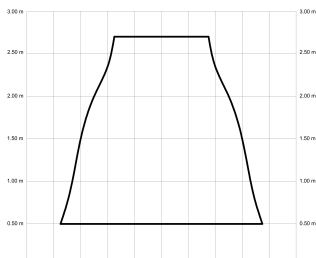

ALMA

ALMA132-01-5W32-NL-

Ref: 2247724

El ventilador de techo ALMA equilibra diseño y frescura, ideal para interiores y exteriores techados. Cuenta con palas de madera de pino FSC en forma de palma, disponibles en distintos tonos. Se presenta en dos tamaños (100 y 132 cm) y con opción de 3 o 5 palas. Disponible en acabados blanco, marrón óxido y latón, permite elegir versión con luz confort, integrada o sin luz. Incorpora función Cool & Warm y temporizador, y permite elegir entre distintas opciones de control, tamaños de tija y accesorios de instalación como florón ornamental, inclinado o falso techo.

ALMA 132

ALMA 132

EAN: 8426107167088

Características generales

Color cuerpo	Blanco
Material cuerpo	Metálico
Acabado cuerpo	Brillo
Color palas	Madera oscura
Material palas	Madera
Acabado palas	Mate
Material difusor	N/A
IP	44
Temperatura de trabajo	min -20° max 50°
Clase	I
Voltaje	100-240 AC
Frecuencia	50-60
Peso neto (kg)	8.4
Nº de Palas	5
Dimensiones packaging	592x241x358
Inclinación de techo máx.	15°
Tijas	12,5cm/25cm