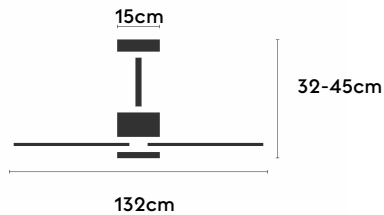

ALMA

ALMA132-01-5W32-NL-

Ref: 2247724

El ventilador de techo ALMA equilibra diseño y frescura, ideal para interiores y exteriores techados. Cuenta con palas de madera de pino FSC en forma de palma, disponibles en distintos tonos. Se presenta en dos tamaños (100 y 132 cm) y con opción de 3 o 5 palas. Disponible en acabados blanco, marrón óxido y latón, permite elegir versión con luz confort, integrada o sin luz. Incorpora función Cool & Warm y temporizador, y permite elegir entre distintas opciones de control, tamaños de tija y accesorios de instalación como florón ornamental, inclinado o falso techo.

ALMA 132

ALMA 132

EAN: 8426107167088

Características generales

Color cuerpo	Blanco
Material cuerpo	Metálico
Acabado cuerpo	Brillo
Color palas	Madera oscura
Material palas	Madera
Acabado palas	Mate
Material difusor	N/A
IP	44
Temperatura de trabajo	min -20° max 50°
Clase	I
Voltaje	100-240 AC
Frecuencia	50-60
Peso neto (kg)	8.4
Nº de Palas	5
Dimensiones packaging	592x241x358
Inclinación de techo máx.	15°
Tijas	12,5cm/25cm