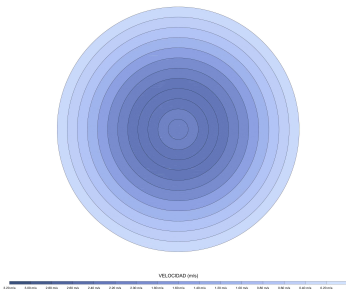

ALMA

ALMA132-01-5W32-NL-

Ref: 2247724

El ventilador de techo ALMA equilibra diseño y frescura, ideal para interiores y exteriores techados. Cuenta con palas de madera de pino FSC en forma de palma, disponibles en distintos tonos. Se presenta en dos tamaños (100 y 132 cm) y con opción de 3 o 5 palas. Disponible en acabados blanco, marrón óxido y latón, permite elegir versión con luz confort, integrada o sin luz. Incorpora función Cool & Warm y temporizador, y permite elegir entre distintas opciones de control, tamaños de tija y accesorios de instalación como florón ornamental, inclinado o falso techo.

ALMA 132

ALMA 132

EAN: 8426107167088

Características generales

Color cuerpo	Blanco
Material cuerpo	Metálico
Acabado cuerpo	Brillo
Color palas	Madera oscura
Material palas	Madera
Acabado palas	Mate
Material difusor	N/A
IP	44
Temperatura de trabajo	min -20° max 50°
Clase	I
Voltaje	100-240 AC
Frecuencia	50-60
Peso neto (kg)	8.4
Nº de Palas	5
Dimensiones packaging	592x241x358
Inclinación de techo máx.	15°
Tijas	12,5cm/25cm