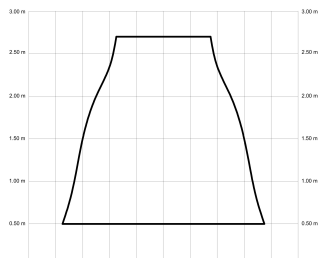

ALMA

ALMA132-01-5W31-NL-

Ref: 2247717

El ventilador de techo ALMA equilibra diseño y frescura, ideal para interiores y exteriores techados. Cuenta con palas de madera de pino FSC en forma de palma, disponibles en distintos tonos. Se presenta en dos tamaños (100 y 132 cm) y con opción de 3 o 5 palas. Disponible en acabados blanco, marrón óxido y latón, permite elegir versión con luz confort, integrada o sin luz. Incorpora función Cool & Warm y temporizador, y permite elegir entre distintas opciones de control, tamaños de tija y accesorios de instalación como florón ornamental, inclinado o falso techo.

ALMA 132

ALMA 132

EAN: 8426107167040

Características generales

Color cuerpo	Blanco
Material cuerpo	Metálico
Acabado cuerpo	Brillo
Color palas	Madera media
Material palas	Madera
Acabado palas	Mate
Material difusor	N/A
IP	44
Temperatura de trabajo	min -20° max 50°
Clase	I
Voltaje	100-240 AC
Frecuencia	50-60
Peso neto (kg)	8.4
Nº de Palas	5
Dimensiones packaging	592x241x358
Inclinación de techo máx.	15°
Tijas	12,5cm/25cm