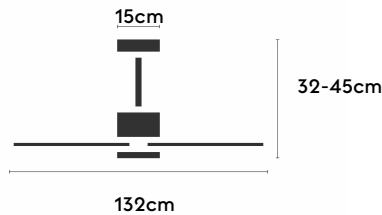

ALMA

ALMA132-01-5W31-NL-

Ref: 2247717

El ventilador de techo ALMA equilibra diseño y frescura, ideal para interiores y exteriores techados. Cuenta con palas de madera de pino FSC en forma de palma, disponibles en distintos tonos. Se presenta en dos tamaños (100 y 132 cm) y con opción de 3 o 5 palas. Disponible en acabados blanco, marrón óxido y latón, permite elegir versión con luz confort, integrada o sin luz. Incorpora función Cool & Warm y temporizador, y permite elegir entre distintas opciones de control, tamaños de tija y accesorios de instalación como florón ornamental, inclinado o falso techo.

ALMA 132

ALMA 132

EAN: 8426107167040

Características generales

Color cuerpo	Blanco
Material cuerpo	Metálico
Acabado cuerpo	Brillo
Color palas	Madera media
Material palas	Madera
Acabado palas	Mate
Material difusor	N/A
IP	44
Temperatura de trabajo	min -20° max 50°
Clase	I
Voltaje	100-240 AC
Frecuencia	50-60
Peso neto (kg)	8.4
Nº de Palas	5
Dimensiones packaging	592x241x358
Inclinación de techo máx.	15°
Tijas	12,5cm/25cm