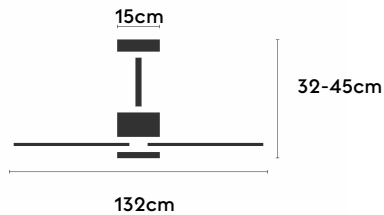

## ALMA132-01-5W30-NL-

Ref: 2247700

El ventilador de techo ALMA equilibra diseño y frescura, ideal para interiores y exteriores techados. Cuenta con palas de madera de pino FSC en forma de palma, disponibles en distintos tonos. Se presenta en dos tamaños (100 y 132 cm) y con opción de 3 o 5 palas. Disponible en acabados blanco, marrón óxido y latón, permite elegir versión con luz confort, integrada o sin luz. Incorpora función Cool & Warm y temporizador, y permite elegir entre distintas opciones de control, tamaños de tija y accesorios de instalación como florón ornamental, inclinado o falso techo.

### Características generales

Color cuerpo	Blanco
Material cuerpo	Metálico
Acabado cuerpo	Brillo
Color palas	Madera clara
Material palas	Madera
Acabado palas	Mate
Material difusor	N/A
IP	44
Temperatura de trabajo	min -20° max 50°
Clase	I
Voltaje	100-240 AC
Frecuencia	50-60
Peso neto (kg)	8.4
Nº de Palas	5
Dimensiones packaging	592x241x358
Inclinación de techo máx.	15°
Tijas	12,5cm/25cm