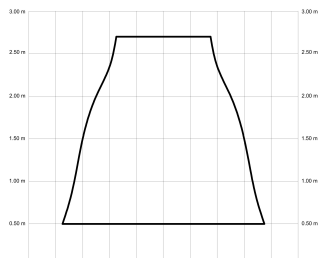

ALMA

ALMA132-01-5W30-NL-

Ref: 2247700

El ventilador de techo ALMA equilibra diseño y frescura, ideal para interiores y exteriores techados. Cuenta con palas de madera de pino FSC en forma de palma, disponibles en distintos tonos. Se presenta en dos tamaños (100 y 132 cm) y con opción de 3 o 5 palas. Disponible en acabados blanco, marrón óxido y latón, permite elegir versión con luz confort, integrada o sin luz. Incorpora función Cool & Warm y temporizador, y permite elegir entre distintas opciones de control, tamaños de tija y accesorios de instalación como florón ornamental, inclinado o falso techo.

EAN: 8426107167002

Características generales

Color cuerpo	Blanco
Material cuerpo	Metálico
Acabado cuerpo	Brillo
Color palas	Madera clara
Material palas	Madera
Acabado palas	Mate
Material difusor	N/A
IP	44
Temperatura de trabajo	min -20° max 50°
Clase	I
Voltaje	100-240 AC
Frecuencia	50-60
Peso neto (kg)	8.4
Nº de Palas	5
Dimensiones packaging	592x241x358
Inclinación de techo máx.	15°
Tijas	12,5cm/25cm

ALMA 132

ALMA 132

Ventilador

Tipo de motor	DC
Velocidades	10
Potencia (W)	2/3/4/5/8/11/15/18/20/25
RPM	60/75/87/97/113/126/137/145/150/160
Nivel de ruido (dB)	32/36/38/41/44/47/49/51/52/54
Flujo de aire (m³/min)	92/115/134/150/176/196/214/227/235/255
Flujo de aire (m³/h)	5520/6900/8040/9000/10512/11760/12798/13584/14094/15300