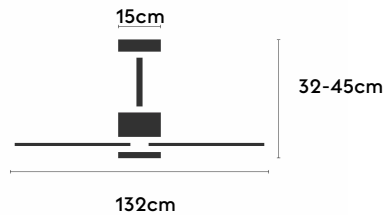

ALMA

ALMA132-01-3W32-NL-

Ref: 2247694

El ventilador de techo ALMA equilibra diseño y frescura, ideal para interiores y exteriores techados. Cuenta con palas de madera de pino FSC en forma de palma, disponibles en distintos tonos. Se presenta en dos tamaños (100 y 132 cm) y con opción de 3 o 5 palas. Disponible en acabados blanco, marrón óxido y latón, permite elegir versión con luz confort, integrada o sin luz. Incorpora función Cool & Warm y temporizador, y permite elegir entre distintas opciones de control, tamaños de tija y accesorios de instalación como florón ornamental, inclinado o falso techo.

EAN: 8426107166975

Características generales

Color cuerpo	Blanco
Material cuerpo	Metálico
Acabado cuerpo	Brillo
Color palas	Madera oscura
Material palas	Madera
Acabado palas	Mate
Material difusor	N/A
IP	44
Temperatura de trabajo	min -20° max 50°
Clase	I
Voltaje	100-240 AC
Frecuencia	50-60
Peso neto (kg)	6.8
Nº de Palas	1
Dimensiones packaging	592x241x358
Inclinación de techo máx.	15°
Tijas	12,5cm/25cm