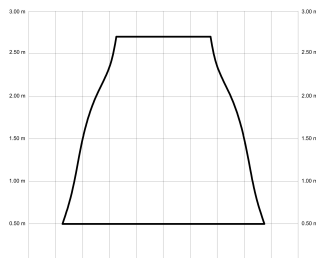

ALMA

ALMA132-01-3W32-NL-

Ref: 2247694

El ventilador de techo ALMA equilibra diseño y frescura, ideal para interiores y exteriores techados. Cuenta con palas de madera de pino FSC en forma de palma, disponibles en distintos tonos. Se presenta en dos tamaños (100 y 132 cm) y con opción de 3 o 5 palas. Disponible en acabados blanco, marrón óxido y latón, permite elegir versión con luz confort, integrada o sin luz. Incorpora función Cool & Warm y temporizador, y permite elegir entre distintas opciones de control, tamaños de tija y accesorios de instalación como florón ornamental, inclinado o falso techo.

EAN: 8426107166975

Características generales

Color cuerpo	Blanco
Material cuerpo	Metálico
Acabado cuerpo	Brillo
Color palas	Madera oscura
Material palas	Madera
Acabado palas	Mate
Material difusor	N/A
IP	44
Temperatura de trabajo	min -20° max 50°
Clase	I
Voltaje	100-240 AC
Frecuencia	50-60
Peso neto (kg)	6.8
Nº de Palas	1
Dimensiones packaging	592x241x358
Inclinación de techo máx.	15°
Tijas	12,5cm/25cm

ALMA 132

ALMA 132

Ventilador

Tipo de motor	DC
Velocidades	10
Potencia (W)	2/3/4/5/8/11/15/18/20/25
RPM	60/75/87/97/113/126/137/145/150/160
Nivel de ruido (dB)	32/36/38/41/44/47/49/51/52/54
Flujo de aire (m³/min)	92/115/134/150/176/196/214/227/235/255
Flujo de aire (m³/h)	5520/6900/8040/9000/10512/11760/12798/13584/14094/15300