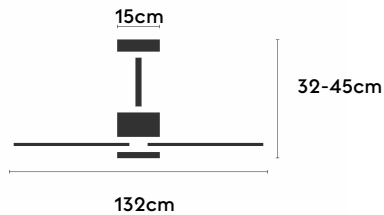

ALMA

ALMA132-01-3W31-NL-

Ref: 2247687

El ventilador de techo ALMA equilibra diseño y frescura, ideal para interiores y exteriores techados. Cuenta con palas de madera de pino FSC en forma de palma, disponibles en distintos tonos. Se presenta en dos tamaños (100 y 132 cm) y con opción de 3 o 5 palas. Disponible en acabados blanco, marrón óxido y latón, permite elegir versión con luz confort, integrada o sin luz. Incorpora función Cool & Warm y temporizador, y permite elegir entre distintas opciones de control, tamaños de tija y accesorios de instalación como florón ornamental, inclinado o falso techo.

EAN: 8426107166937

Características generales

Color cuerpo	Blanco
Material cuerpo	Metálico
Acabado cuerpo	Brillo
Color palas	Madera media
Material palas	Madera
Acabado palas	Mate
Material difusor	N/A
IP	44
Temperatura de trabajo	min -20° max 50°
Clase	I
Voltaje	100-240 AC
Frecuencia	50-60
Peso neto (kg)	6.8
Nº de Palas	1
Dimensiones packaging	592x241x358
Inclinación de techo máx.	15°
Tijas	12,5cm/25cm