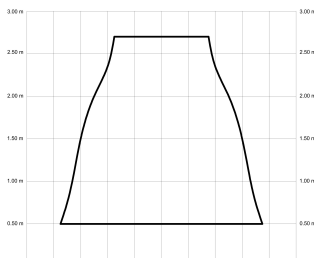

ALMA

ALMA132-01-3W31-NL-

Ref: 2247687

El ventilador de techo ALMA equilibra diseño y frescura, ideal para interiores y exteriores techados. Cuenta con palas de madera de pino FSC en forma de palma, disponibles en distintos tonos. Se presenta en dos tamaños (100 y 132 cm) y con opción de 3 o 5 palas. Disponible en acabados blanco, marrón óxido y latón, permite elegir versión con luz confort, integrada o sin luz. Incorpora función Cool & Warm y temporizador, y permite elegir entre distintas opciones de control, tamaños de tija y accesorios de instalación como florón ornamental, inclinado o falso techo.

EAN: 8426107166937

Características generales

Color cuerpo	Blanco
Material cuerpo	Metálico
Acabado cuerpo	Brillo
Color palas	Madera media
Material palas	Madera
Acabado palas	Mate
Material difusor	N/A
IP	44
Temperatura de trabajo	min -20° max 50°
Clase	I
Voltaje	100-240 AC
Frecuencia	50-60
Peso neto (kg)	6.8
Nº de Palas	1
Dimensiones packaging	592x241x358
Inclinación de techo máx.	15°
Tijas	12,5cm/25cm

ALMA 132

ALMA 132

Ventilador

Tipo de motor	DC
Velocidades	10
Potencia (W)	2/3/4/5/8/11/15/18/20/25
RPM	60/75/87/97/113/126/137/145/150/160
Nivel de ruido (dB)	32/36/38/41/44/47/49/51/52/54
Flujo de aire (m3/min)	92/115/134/150/176/196/214/227/235/255
Flujo de aire (m3/h)	5520/6900/8040/9000/10512/11760/12798/13584/14094/15300