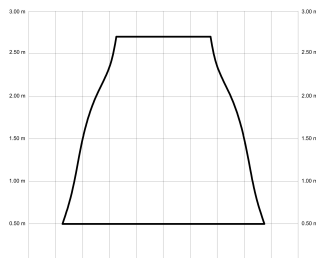

ALMA

ALMA132-01-3W30-NL-

Ref: 2247670

El ventilador de techo ALMA equilibra diseño y frescura, ideal para interiores y exteriores techados. Cuenta con palas de madera de pino FSC en forma de palma, disponibles en distintos tonos. Se presenta en dos tamaños (100 y 132 cm) y con opción de 3 o 5 palas. Disponible en acabados blanco, marrón óxido y latón, permite elegir versión con luz confort, integrada o sin luz. Incorpora función Cool & Warm y temporizador, y permite elegir entre distintas opciones de control, tamaños de tija y accesorios de instalación como florón ornamental, inclinado o falso techo.

EAN: 8426107166906

Características generales

Color cuerpo	Blanco
Material cuerpo	Metálico
Acabado cuerpo	Brillo
Color palas	Madera clara
Material palas	Madera
Acabado palas	Mate
Material difusor	N/A
IP	44
Temperatura de trabajo	min -20° max 50°
Clase	I
Voltaje	100-240 AC
Frecuencia	50-60
Peso neto (kg)	6.8
Nº de Palas	1
Dimensiones packaging	592x241x358
Inclinación de techo máx.	15°
Tijas	12,5cm/25cm

ALMA 132

ALMA 132

Ventilador

Tipo de motor	DC
Velocidades	10
Potencia (W)	2/3/4/5/8/11/15/18/20/25
RPM	60/75/87/97/113/126/137/145/150/160
Nivel de ruido (dB)	32/36/38/41/44/47/49/51/52/54
Flujo de aire (m³/min)	92/115/134/150/176/196/214/227/235/255
Flujo de aire (m³/h)	5520/6900/8040/9000/10512/11760/12798/13584/14094/15300