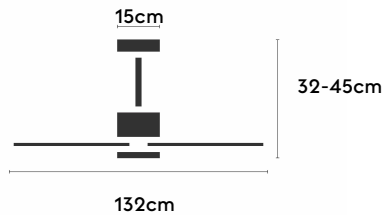

ALMA

ALMA132-01-3W30-NL-

Ref: 2247670

El ventilador de techo ALMA equilibra diseño y frescura, ideal para interiores y exteriores techados. Cuenta con palas de madera de pino FSC en forma de palma, disponibles en distintos tonos. Se presenta en dos tamaños (100 y 132 cm) y con opción de 3 o 5 palas. Disponible en acabados blanco, marrón óxido y latón, permite elegir versión con luz confort, integrada o sin luz. Incorpora función Cool & Warm y temporizador, y permite elegir entre distintas opciones de control, tamaños de tija y accesorios de instalación como florón ornamental, inclinado o falso techo.

EAN: 8426107166906

Características generales

Color cuerpo	Blanco
Material cuerpo	Metálico
Acabado cuerpo	Brillo
Color palas	Madera clara
Material palas	Madera
Acabado palas	Mate
Material difusor	N/A
IP	44
Temperatura de trabajo	min -20° max 50°
Clase	I
Voltaje	100-240 AC
Frecuencia	50-60
Peso neto (kg)	6.8
Nº de Palas	1
Dimensiones packaging	592x241x358
Inclinación de techo máx.	15°
Tijas	12,5cm/25cm