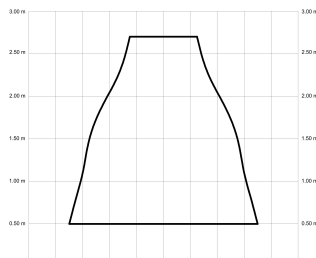

ALMA

ALMA100-01-5W30-CL-

Ref: 2247649

El ventilador de techo ALMA equilibra diseño y frescura, ideal para interiores y exteriores techados. Cuenta con palas de madera de pino FSC en forma de palma, disponibles en distintos tonos. Se presenta en dos tamaños (100 y 132 cm) y con opción de 3 o 5 palas. Disponible en acabados blanco, marrón óxido y latón, permite elegir versión con luz confort, integrada o sin luz. Incorpora función Cool & Warm y temporizador, y permite elegir entre distintas opciones de control, tamaños de tija y accesorios de instalación como florón ornamental, inclinado o falso techo.

ALMA 100

ALMA 100

EAN: 8426107166111

Características generales

Color cuerpo	Blanco
Material cuerpo	Metálico
Acabado cuerpo	Brillo
Color palas	Madera clara
Material palas	Madera
Acabado palas	Mate
Material difusor	PMMA (Polimetilmetacrilato)
IP	44
Temperatura de trabajo	min -20° max 50°
Clase	I
Voltaje	100-240 AC
Frecuencia	50-60
Peso neto (kg)	6.8
Nº de Palas	5
Dimensiones packaging	592x241x358
Inclinación de techo máx.	15°
Tijas	12,5cm/25cm

Fuente de luz

Tipología	LED
Potencia (W)	6
Temperatura de color (K)	2700/5000K
Flujo luminoso bruto (lm)	1000lm
Flujo luminoso neto (lm)	400lm
CRI	90
Regulable	DIM
Horas de vida	30000
Nº Encendidos	10000
Eficiencia energética	B
Ángulo de apertura	50°