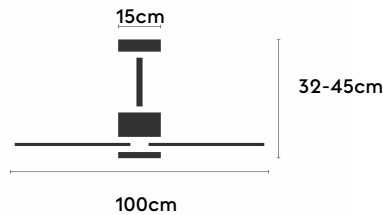

ALMA

ALMA100-01-5W30-CL-

Ref: 2247649

El ventilador de techo ALMA equilibra diseño y frescura, ideal para interiores y exteriores techados. Cuenta con palas de madera de pino FSC en forma de palma, disponibles en distintos tonos. Se presenta en dos tamaños (100 y 132 cm) y con opción de 3 o 5 palas. Disponible en acabados blanco, marrón óxido y latón, permite elegir versión con luz confort, integrada o sin luz. Incorpora función Cool & Warm y temporizador, y permite elegir entre distintas opciones de control, tamaños de tija y accesorios de instalación como florón ornamental, inclinado o falso techo.

ALMA 100

ALMA 100

EAN: 8426107166111

Características generales

Color cuerpo	Blanco
Material cuerpo	Metálico
Acabado cuerpo	Brillo
Color palas	Madera clara
Material palas	Madera
Acabado palas	Mate
Material difusor	PMMA (Polimetilmetacrilato)
IP	44
Temperatura de trabajo	min -20° max 50°
Clase	I
Voltaje	100-240 AC
Frecuencia	50-60
Peso neto (kg)	6.8
Nº de Palas	5
Dimensiones packaging	592x241x358
Inclinación de techo máx.	15°
Tijas	12,5cm/25cm

Fuente de luz

Tipología	LED
Potencia (W)	6
Temperatura de color (K)	2700/5000K
Flujo luminoso bruto (lm)	1000lm
Flujo luminoso neto (lm)	400lm
CRI	90
Regulable	DIM
Horas de vida	30000
Nº Encendidos	10000
Eficiencia energética	B
Ángulo de apertura	50°