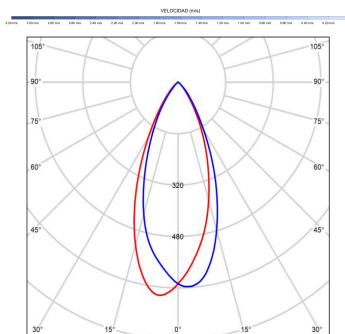

ALMA 100

ALMA 100

EAN: 8426107166111

Características generales

Color cuerpo	Blanco
Material cuerpo	Metálico
Acabado cuerpo	Brillo
Color palas	Madera clara
Material palas	Madera
Acabado palas	Mate
Material difusor	PMMA (Polimetilmetacrilato)
IP	44
Temperatura de trabajo	min -20° max 50°
Clase	I
Voltaje	100-240 AC
Frecuencia	50-60
Peso neto (kg)	6.8
Nº de Palas	5
Dimensiones packaging	592x241x358
Inclinación de techo máx.	15°
Tijas	12,5cm/25cm

Fuente de luz

Tipología	LED
Potencia (W)	6
Temperatura de color (K)	2700/5000K
Flujo luminoso bruto (lm)	1000lm
Flujo luminoso neto (lm)	400lm
CRI	90
Regulable	DIM
Horas de vida	30000
Nº Encendidos	10000
Eficiencia energética	B
Ángulo de apertura	50°