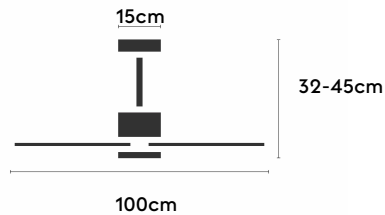

ALMA

ALMA100-01-5W32-GL-

Ref: 2247601

El ventilador de techo ALMA equilibra diseño y frescura, ideal para interiores y exteriores techados. Cuenta con palas de madera de pino FSC en forma de palma, disponibles en distintos tonos. Se presenta en dos tamaños (100 y 132 cm) y con opción de 3 o 5 palas. Disponible en acabados blanco, marrón óxido y latón, permite elegir versión con luz confort, integrada o sin luz. Incorpora función Cool & Warm y temporizador, y permite elegir entre distintas opciones de control, tamaños de tija y accesorios de instalación como florón ornamental, inclinado o falso techo.

EAN: 8426107166180

Características generales

Color cuerpo	Blanco
Material cuerpo	Metálico
Acabado cuerpo	Brillo
Color palas	Madera oscura
Material palas	Madera
Acabado palas	Mate
Material difusor	PMMA (Polimetilmetacrilato)
IP	44
Temperatura de trabajo	min -20° max 50°
Clase	I
Voltaje	100-240 AC
Frecuencia	50-60
Peso neto (kg)	6.8
Nº de Palas	5
Dimensiones packaging	592x241x358
Inclinación de techo máx.	15°
Tijas	12,5cm/25cm

Fuente de luz

Tipología	LED
Potencia (W)	6.5
Temperatura de color (K)	2700/5000K
Flujo luminoso bruto (lm)	1225lm
Flujo luminoso neto (lm)	540lm
CRI	80
Regulable	DIM
Horas de vida	30000
Nº Encendidos	10000
Eficiencia energética	C
Ángulo de apertura	120