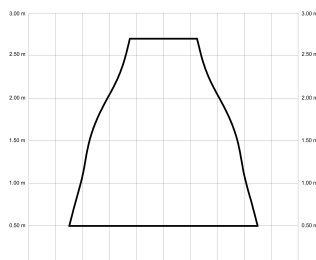

ALMA

ALMA100-01-5W32-GL-

Ref: 2247601

El ventilador de techo ALMA equilibra diseño y frescura, ideal para interiores y exteriores techados. Cuenta con palas de madera de pino FSC en forma de palma, disponibles en distintos tonos. Se presenta en dos tamaños (100 y 132 cm) y con opción de 3 o 5 palas. Disponible en acabados blanco, marrón óxido y latón, permite elegir versión con luz confort, integrada o sin luz. Incorpora función Cool & Warm y temporizador, y permite elegir entre distintas opciones de control, tamaños de tija y accesorios de instalación como florón ornamental, inclinado o falso techo.

EAN: 8426107166180

Características generales

Color cuerpo	Blanco
Material cuerpo	Metálico
Acabado cuerpo	Brillo
Color palas	Madera oscura
Material palas	Madera
Acabado palas	Mate
Material difusor	PMMA (Polimetilmetacrilato)
IP	44
Temperatura de trabajo	min -20° max 50°
Clase	I
Voltaje	100-240 AC
Frecuencia	50-60
Peso neto (kg)	6.8
Nº de Palas	5
Dimensiones packaging	592x241x358
Inclinación de techo máx.	15°
Tijas	12,5cm/25cm

ALMA 100

ALMA 100

Ventilador

Tipo de motor	DC
Velocidades	10
Potencia (W)	5/6/7/9/10/12/15/20/23/26
RPM	85/115/130/145/160/177/195/215/228/240
Nivel de ruido (dB)	29/35/37/39/42/45/48/52/54/55
Flujo de aire (m3/min)	58/79/90/100/111/122/134/148/157/166
Flujo de aire (m3/h)	3480/4734/5361/5988/6615/7265/8004/8840/9384/9960

Fuente de luz

Tipología	LED
Potencia (W)	6.5
Temperatura de color (K)	2700/5000K
Flujo luminoso bruto (lm)	1225lm
Flujo luminoso neto (lm)	540lm
CRI	80
Regulable	DIM
Horas de vida	30000
Nº Encendidos	10000
Eficiencia energética	C
Ángulo de apertura	120