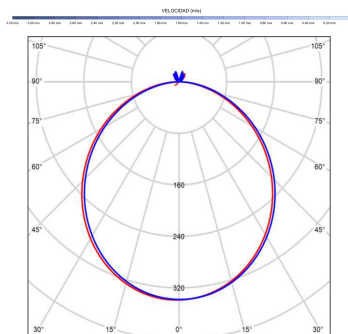

Ventilador

Tipo de motor	DC
Velocidades	10
Potencia (W)	5/6/7/9/10/12/15/20/23/26
RPM	85/115/130/145/160/177/195/215/228/240
Nivel de ruido (dB)	29/35/37/39/42/45/48/52/54/55
Flujo de aire (m3/min)	58/79/90/100/111/122/134/148/157/166
Flujo de aire (m3/h)	3480/4734/5361/5988/6615/7265/8004/8840/9384/9960

Fuente de luz

Tipología	LED
Potencia (W)	6.5
Temperatura de color (K)	2700/5000K
Flujo luminoso bruto (lm)	1225lm
Flujo luminoso neto (lm)	540lm
CRI	80
Regulable	DIM
Horas de vida	30000
Nº Encendidos	10000
Eficiencia energética	C
Ángulo de apertura	120