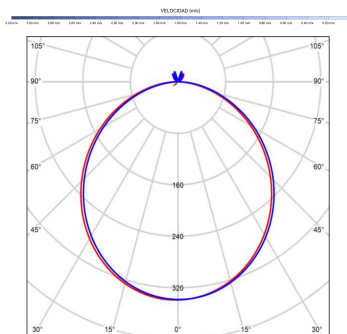

Ventilador

Tipo de motor	DC
Velocidades	10
Potencia (W)	5/6/7/9/10/12/15/20/23/26
RPM	85/115/130/145/160/177/195/215/228/240
Nivel de ruido (dB)	29/35/37/39/42/45/48/52/54/55
Flujo de aire (m3/min)	58/79/90/100/111/122/134/148/157/166
Flujo de aire (m3/h)	3480/4734/5361/5988/6615/7265/8004/8840/9384/9960

Fuente de luz

Tipología	LED
Potencia (W)	6.5
Temperatura de color (K)	2700/5000K
Flujo luminoso bruto (lm)	1225lm
Flujo luminoso neto (lm)	540lm
CRI	80
Regulable	DIM
Horas de vida	30000
Nº Encendidos	10000
Eficiencia energética	C
Ángulo de apertura	120