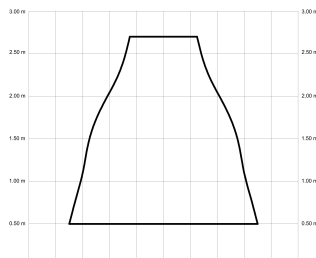

ALMA

ALMA100-01-5W31-GL-

Ref: 2247595

El ventilador de techo ALMA equilibra diseño y frescura, ideal para interiores y exteriores techados. Cuenta con palas de madera de pino FSC en forma de palma, disponibles en distintos tonos. Se presenta en dos tamaños (100 y 132 cm) y con opción de 3 o 5 palas. Disponible en acabados blanco, marrón óxido y latón, permite elegir versión con luz confort, integrada o sin luz. Incorpora función Cool & Warm y temporizador, y permite elegir entre distintas opciones de control, tamaños de tija y accesorios de instalación como florón ornamental, inclinado o falso techo.

EAN: 8426107166159

Características generales

Color cuerpo	Blanco
Material cuerpo	Metálico
Acabado cuerpo	Brillo
Color palas	Madera media
Material palas	Madera
Acabado palas	Mate
Material difusor	PMMA (Polimetilmetacrilato)
IP	44
Temperatura de trabajo	min -20° max 50°
Clase	I
Voltaje	100-240 AC
Frecuencia	50-60
Peso neto (kg)	6.8
Nº de Palas	5
Dimensiones packaging	592x241x358
Inclinación de techo máx.	15°
Tijas	12,5cm/25cm

ALMA 100

ALMA 100

Ventilador

Tipo de motor	DC
Velocidades	10
Potencia (W)	5/6/7/9/10/12/15/20/23/26
RPM	85/115/130/145/160/177/195/215/228/240
Nivel de ruido (dB)	29/35/37/39/42/45/48/52/54/55
Flujo de aire (m3/min)	58/79/90/100/111/122/134/148/157/166
Flujo de aire (m3/h)	3480/4734/5361/5988/6615/7265/8004/8840/9384/9960

Fuente de luz

Tipología	LED
Potencia (W)	6.5
Temperatura de color (K)	2700/5000K
Flujo luminoso bruto (lm)	1225lm
Flujo luminoso neto (lm)	540lm
CRI	80
Regulable	DIM
Horas de vida	30000
Nº Encendidos	10000
Eficiencia energética	C
Ángulo de apertura	120