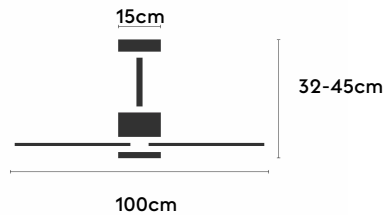

ALMA

ALMA100-01-5W31-GL-

Ref: 2247595

El ventilador de techo ALMA equilibra diseño y frescura, ideal para interiores y exteriores techados. Cuenta con palas de madera de pino FSC en forma de palma, disponibles en distintos tonos. Se presenta en dos tamaños (100 y 132 cm) y con opción de 3 o 5 palas. Disponible en acabados blanco, marrón óxido y latón, permite elegir versión con luz confort, integrada o sin luz. Incorpora función Cool & Warm y temporizador, y permite elegir entre distintas opciones de control, tamaños de tija y accesorios de instalación como florón ornamental, inclinado o falso techo.

EAN: 8426107166159

Características generales

Color cuerpo	Blanco
Material cuerpo	Metálico
Acabado cuerpo	Brillo
Color palas	Madera media
Material palas	Madera
Acabado palas	Mate
Material difusor	PMMA (Polimetilmetacrilato)
IP	44
Temperatura de trabajo	min -20° max 50°
Clase	I
Voltaje	100-240 AC
Frecuencia	50-60
Peso neto (kg)	6.8
Nº de Palas	5
Dimensiones packaging	592x241x358
Inclinación de techo máx.	15°
Tijas	12,5cm/25cm

Fuente de luz

Tipología	LED
Potencia (W)	6.5
Temperatura de color (K)	2700/5000K
Flujo luminoso bruto (lm)	1225lm
Flujo luminoso neto (lm)	540lm
CRI	80
Regulable	DIM
Horas de vida	30000
Nº Encendidos	10000
Eficiencia energética	C
Ángulo de apertura	120