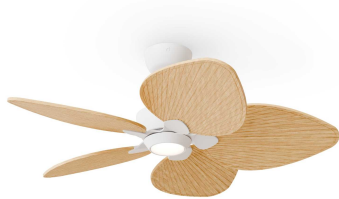

ALMA

ALMA100-01-5W30-GL-

Ref: 2247588

El ventilador de techo ALMA equilibra diseño y frescura, ideal para interiores y exteriores techados. Cuenta con palas de madera de pino FSC en forma de palma, disponibles en distintos tonos. Se presenta en dos tamaños (100 y 132 cm) y con opción de 3 o 5 palas. Disponible en acabados blanco, marrón óxido y latón, permite elegir versión con luz confort, integrada o sin luz. Incorpora función Cool & Warm y temporizador, y permite elegir entre distintas opciones de control, tamaños de tija y accesorios de instalación como florón ornamental, inclinado o falso techo.

EAN: 8426107166128

Características generales

Color cuerpo	Blanco
Material cuerpo	Metálico
Acabado cuerpo	Brillo
Color palas	Madera clara
Material palas	Madera
Acabado palas	Mate
Material difusor	PMMA (Polimetilmetacrilato)
IP	44
Temperatura de trabajo	min -20° max 50°
Clase	I
Voltaje	100-240 AC
Frecuencia	50-60
Peso neto (kg)	6.8
Nº de Palas	5
Dimensiones packaging	592x241x358
Inclinación de techo máx.	15°
Tijas	12,5cm/25cm

Fuente de luz

Tipología	LED
Potencia (W)	6.5
Temperatura de color (K)	2700/5000K
Flujo luminoso bruto (lm)	1225lm
Flujo luminoso neto (lm)	540lm
CRI	80
Regulable	DIM
Horas de vida	30000
Nº Encendidos	10000
Eficiencia energética	C
Ángulo de apertura	120