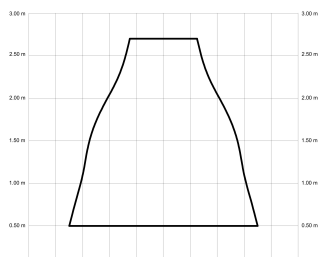

ALMA

ALMA100-01-5W30-GL-

Ref: 2247588

El ventilador de techo ALMA equilibra diseño y frescura, ideal para interiores y exteriores techados. Cuenta con palas de madera de pino FSC en forma de palma, disponibles en distintos tonos. Se presenta en dos tamaños (100 y 132 cm) y con opción de 3 o 5 palas. Disponible en acabados blanco, marrón óxido y latón, permite elegir versión con luz confort, integrada o sin luz. Incorpora función Cool & Warm y temporizador, y permite elegir entre distintas opciones de control, tamaños de tija y accesorios de instalación como florón ornamental, inclinado o falso techo.

EAN: 8426107166128

Características generales

Color cuerpo	Blanco
Material cuerpo	Metálico
Acabado cuerpo	Brillo
Color palas	Madera clara
Material palas	Madera
Acabado palas	Mate
Material difusor	PMMA (Polimetilmetacrilato)
IP	44
Temperatura de trabajo	min -20° max 50°
Clase	I
Voltaje	100-240 AC
Frecuencia	50-60
Peso neto (kg)	6.8
Nº de Palas	5
Dimensiones packaging	592x241x358
Inclinación de techo máx.	15°
Tijas	12,5cm/25cm

ALMA 100

ALMA 100

Ventilador

Tipo de motor	DC
Velocidades	10
Potencia (W)	5/6/7/9/10/12/15/20/23/26
RPM	85/115/130/145/160/177/195/215/228/240
Nivel de ruido (dB)	29/35/37/39/42/45/48/52/54/55
Flujo de aire (m3/min)	58/79/90/100/111/122/134/148/157/166
Flujo de aire (m3/h)	3480/4734/5361/5988/6615/7265/8004/8840/9384/9960

Fuente de luz

Tipología	LED
Potencia (W)	6.5
Temperatura de color (K)	2700/5000K
Flujo luminoso bruto (lm)	1225lm
Flujo luminoso neto (lm)	540lm
CRI	80
Regulable	DIM
Horas de vida	30000
Nº Encendidos	10000
Eficiencia energética	C
Ángulo de apertura	120