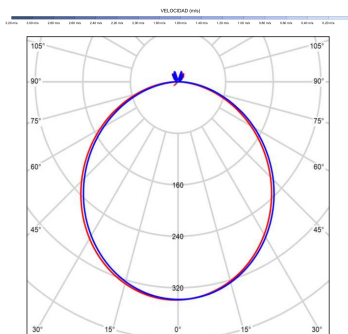

Ventilador

Tipo de motor	DC
Velocidades	10
Potencia (W)	5/6/7/9/10/12/15/20/23/26
RPM	85/115/130/145/160/177/195/215/228/240
Nivel de ruido (dB)	29/35/37/39/42/45/48/52/54/55
Flujo de aire (m3/min)	58/79/90/100/111/122/134/148/157/166
Flujo de aire (m3/h)	3480/4734/5361/5988/6615/7265/8004/8840/9384/9960

Fuente de luz

Tipología	LED
Potencia (W)	6.5
Temperatura de color (K)	2700/5000K
Flujo luminoso bruto (lm)	1225lm
Flujo luminoso neto (lm)	540lm
CRI	80
Regulable	DIM
Horas de vida	30000
Nº Encendidos	10000
Eficiencia energética	C
Ángulo de apertura	120