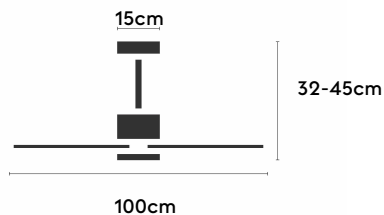

ALMA

ALMA100-01-5W30-GL-

Ref: 2247588

El ventilador de techo ALMA equilibra diseño y frescura, ideal para interiores y exteriores techados. Cuenta con palas de madera de pino FSC en forma de palma, disponibles en distintos tonos. Se presenta en dos tamaños (100 y 132 cm) y con opción de 3 o 5 palas. Disponible en acabados blanco, marrón óxido y latón, permite elegir versión con luz confort, integrada o sin luz. Incorpora función Cool & Warm y temporizador, y permite elegir entre distintas opciones de control, tamaños de tija y accesorios de instalación como florón ornamental, inclinado o falso techo.

EAN: 8426107166128

Características generales

Color cuerpo	Blanco
Material cuerpo	Metálico
Acabado cuerpo	Brillo
Color palas	Madera clara
Material palas	Madera
Acabado palas	Mate
Material difusor	PMMA (Polimetilmetacrilato)
IP	44
Temperatura de trabajo	min -20° max 50°
Clase	I
Voltaje	100-240 AC
Frecuencia	50-60
Peso neto (kg)	6.8
Nº de Palas	5
Dimensiones packaging	592x241x358
Inclinación de techo máx.	15°
Tijas	12,5cm/25cm

Fuente de luz

Tipología	LED
Potencia (W)	6.5
Temperatura de color (K)	2700/5000K
Flujo luminoso bruto (lm)	1225lm
Flujo luminoso neto (lm)	540lm
CRI	80
Regulable	DIM
Horas de vida	30000
Nº Encendidos	10000
Eficiencia energética	C
Ángulo de apertura	120