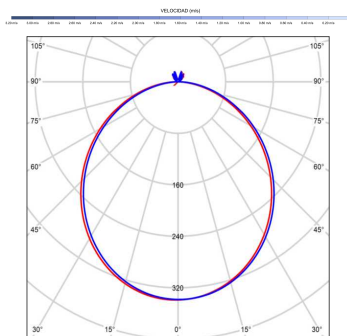

32-45cm

ALMA 100

ALMA 100

EAN: 8426107166098

Características generales

Color cuerpo	Blanco
Material cuerpo	Metálico
Acabado cuerpo	Brillo
Color palas	Madera oscura
Material palas	Madera
Acabado palas	Mate
Material difusor	PMMA (Polimetilmetacrilato)
IP	44
Temperatura de trabajo	min -20° max 50°
Clase	I
Voltaje	100-240 AC
Frecuencia	50-60
Peso neto (kg)	5.8
Nº de Palas	1
Dimensiones packaging	592x241x358
Inclinación de techo máx.	15°
Tijas	12,5cm/25cm

Fuente de luz

Tipología	LED
Potencia (W)	6.5
Temperatura de color (K)	2700/5000K
Flujo luminoso bruto (lm)	1225lm
Flujo luminoso neto (lm)	540lm
CRI	80
Regulable	DIM
Horas de vida	30000
Nº Encendidos	10000
Eficiencia energética	C
Ángulo de apertura	120