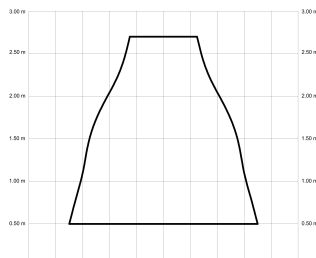

ALMA

ALMA100-01-3W32-GL-

Ref: 2247571

El ventilador de techo ALMA equilibra diseño y frescura, ideal para interiores y exteriores techados. Cuenta con palas de madera de pino FSC en forma de palma, disponibles en distintos tonos. Se presenta en dos tamaños (100 y 132 cm) y con opción de 3 o 5 palas. Disponible en acabados blanco, marrón óxido y latón, permite elegir versión con luz confort, integrada o sin luz. Incorpora función Cool & Warm y temporizador, y permite elegir entre distintas opciones de control, tamaños de tija y accesorios de instalación como florón ornamental, inclinado o falso techo.

32-45cm

ALMA 100

ALMA 100

EAN: 8426107166098

Características generales

Color cuerpo	Blanco
Material cuerpo	Metálico
Acabado cuerpo	Brillo
Color palas	Madera oscura
Material palas	Madera
Acabado palas	Mate
Material difusor	PMMA (Polimetilmetacrilato)
IP	44
Temperatura de trabajo	min -20° max 50°
Clase	I
Voltaje	100-240 AC
Frecuencia	50-60
Peso neto (kg)	5.8
Nº de Palas	1
Dimensiones packaging	592x241x358
Inclinación de techo máx.	15°
Tijas	12,5cm/25cm

Fuente de luz

Tipología	LED
Potencia (W)	6.5
Temperatura de color (K)	2700/5000K
Flujo luminoso bruto (lm)	1225lm
Flujo luminoso neto (lm)	540lm
CRI	80
Regulable	DIM
Horas de vida	30000
Nº Encendidos	10000
Eficiencia energética	C
Ángulo de apertura	120