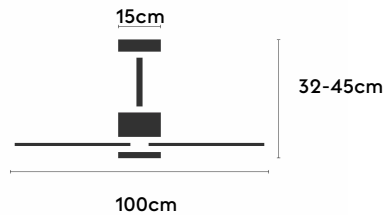

ALMA

ALMA100-01-3W32-GL-

Ref: 2247571

El ventilador de techo ALMA equilibra diseño y frescura, ideal para interiores y exteriores techados. Cuenta con palas de madera de pino FSC en forma de palma, disponibles en distintos tonos. Se presenta en dos tamaños (100 y 132 cm) y con opción de 3 o 5 palas. Disponible en acabados blanco, marrón óxido y latón, permite elegir versión con luz confort, integrada o sin luz. Incorpora función Cool & Warm y temporizador, y permite elegir entre distintas opciones de control, tamaños de tija y accesorios de instalación como florón ornamental, inclinado o falso techo.

32-45cm

ALMA 100

ALMA 100

EAN: 8426107166098

Características generales

Color cuerpo	Blanco
Material cuerpo	Metálico
Acabado cuerpo	Brillo
Color palas	Madera oscura
Material palas	Madera
Acabado palas	Mate
Material difusor	PMMA (Polimetilmetacrilato)
IP	44
Temperatura de trabajo	min -20° max 50°
Clase	I
Voltaje	100-240 AC
Frecuencia	50-60
Peso neto (kg)	5.8
Nº de Palas	1
Dimensiones packaging	592x241x358
Inclinación de techo máx.	15°
Tijas	12,5cm/25cm

Fuente de luz

Tipología	LED
Potencia (W)	6.5
Temperatura de color (K)	2700/5000K
Flujo luminoso bruto (lm)	1225lm
Flujo luminoso neto (lm)	540lm
CRI	80
Regulable	DIM
Horas de vida	30000
Nº Encendidos	10000
Eficiencia energética	C
Ángulo de apertura	120