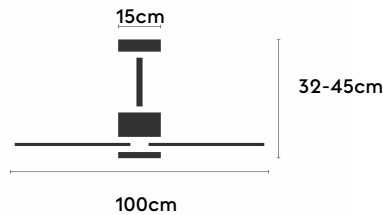

EAN: 8426107166067

Características generales

Color cuerpo	Blanco
Material cuerpo	Metálico
Acabado cuerpo	Brillo
Color palas	Madera media
Material palas	Madera
Acabado palas	Mate
Material difusor	PMMA (Polimetilmetacrilato)
IP	44
Temperatura de trabajo	min -20° max 50°
Clase	I
Voltaje	100-240 AC
Frecuencia	50-60
Peso neto (kg)	5.8
Nº de Palas	3
Dimensiones packaging	592x241x358
Inclinación de techo máx.	15°
Tijas	12,5cm/25cm

ALMA 100