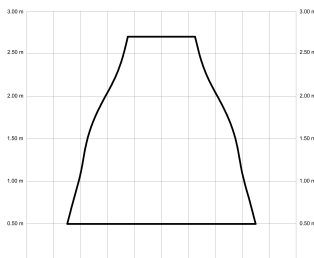

ALMA

ALMA100-01-3W31-GL-

Ref: 2247564

El ventilador de techo ALMA equilibra diseño y frescura, ideal para interiores y exteriores techados. Cuenta con palas de madera de pino FSC en forma de palma, disponibles en distintos tonos. Se presenta en dos tamaños (100 y 132 cm) y con opción de 3 o 5 palas. Disponible en acabados blanco, marrón óxido y latón, permite elegir versión con luz confort, integrada o sin luz. Incorpora función Cool & Warm y temporizador, y permite elegir entre distintas opciones de control, tamaños de tija y accesorios de instalación como florón ornamental, inclinado o falso techo.

EAN: 8426107166067

Características generales

Color cuerpo	Blanco
Material cuerpo	Metálico
Acabado cuerpo	Brillo
Color palas	Madera media
Material palas	Madera
Acabado palas	Mate
Material difusor	PMMA (Polimetilmetacrilato)
IP	44
Temperatura de trabajo	min -20° max 50°
Clase	I
Voltaje	100-240 AC
Frecuencia	50-60
Peso neto (kg)	5.8
Nº de Palas	3
Dimensiones packaging	592x241x358
Inclinación de techo máx.	15°
Tijas	12,5cm/25cm

ALMA 100

ALMA 100

Ventilador

Tipo de motor	DC
Velocidades	10
Potencia (W)	5/6/7/9/10/12/15/20/23/26
RPM	85/115/130/145/160/177/195/215/228/240
Nivel de ruido (dB)	29/35/37/39/42/45/48/52/54/55
Flujo de aire (m3/min)	58/79/90/100/111/122/134/148/157/166
Flujo de aire (m3/h)	3480/4734/5361/5988/6615/7265/8004/8840/9384/9960

Fuente de luz

Tipología	LED
Potencia (W)	6.5
Temperatura de color (K)	2700/5000K
Flujo luminoso bruto (lm)	1225lm
Flujo luminoso neto (lm)	540lm
CRI	80
Regulable	DIM
Horas de vida	30000
Nº Encendidos	10000
Eficiencia energética	C
Ángulo de apertura	120