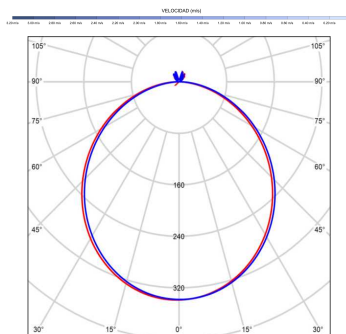

Ventilador

Tipo de motor	DC
Velocidades	10
Potencia (W)	5/6/7/9/10/12/15/20/23/26
RPM	85/115/130/145/160/177/195/215/228/240
Nivel de ruido (dB)	29/35/37/39/42/45/48/52/54/55
Flujo de aire (m3/min)	58/79/90/100/111/122/134/148/157/166
Flujo de aire (m3/h)	3480/4734/5361/5988/6615/7265/8004/8840/9384/9960

Fuente de luz

Tipología	LED
Potencia (W)	6.5
Temperatura de color (K)	2700/5000K
Flujo luminoso bruto (lm)	1225lm
Flujo luminoso neto (lm)	540lm
CRI	80
Regulable	DIM
Horas de vida	30000
Nº Encendidos	10000
Eficiencia energética	C
Ángulo de apertura	120