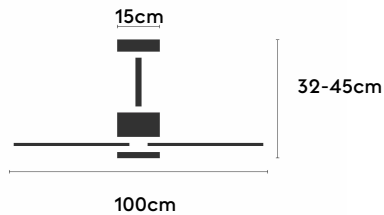

ALMA

ALMA100-01-5W32-NL-

Ref: 2247540

El ventilador de techo ALMA equilibra diseño y frescura, ideal para interiores y exteriores techados. Cuenta con palas de madera de pino FSC en forma de palma, disponibles en distintos tonos. Se presenta en dos tamaños (100 y 132 cm) y con opción de 3 o 5 palas. Disponible en acabados blanco, marrón óxido y latón, permite elegir versión con luz confort, integrada o sin luz. Incorpora función Cool & Warm y temporizador, y permite elegir entre distintas opciones de control, tamaños de tija y accesorios de instalación como florón ornamental, inclinado o falso techo.

EAN: 8426107166197

Características generales

Color cuerpo	Blanco
Material cuerpo	Metálico
Acabado cuerpo	Brillo
Color palas	Madera oscura
Material palas	Madera
Acabado palas	Mate
Material difusor	N/A
IP	44
Temperatura de trabajo	min -20° max 50°
Clase	I
Voltaje	100-240 AC
Frecuencia	50-60
Peso neto (kg)	6.8
Nº de Palas	5
Dimensiones packaging	592x241x358
Inclinación de techo máx.	15°
Tijas	12,5cm/25cm