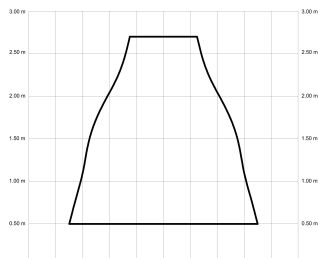

ALMA

ALMA100-01-5W32-NL-

Ref: 2247540

El ventilador de techo ALMA equilibra diseño y frescura, ideal para interiores y exteriores techados. Cuenta con palas de madera de pino FSC en forma de palma, disponibles en distintos tonos. Se presenta en dos tamaños (100 y 132 cm) y con opción de 3 o 5 palas. Disponible en acabados blanco, marrón óxido y latón, permite elegir versión con luz confort, integrada o sin luz. Incorpora función Cool & Warm y temporizador, y permite elegir entre distintas opciones de control, tamaños de tija y accesorios de instalación como florón ornamental, inclinado o falso techo.

EAN: 8426107166197

Características generales

Color cuerpo	Blanco
Material cuerpo	Metálico
Acabado cuerpo	Brillo
Color palas	Madera oscura
Material palas	Madera
Acabado palas	Mate
Material difusor	N/A
IP	44
Temperatura de trabajo	min -20° max 50°
Clase	I
Voltaje	100-240 AC
Frecuencia	50-60
Peso neto (kg)	6.8
Nº de Palas	5
Dimensiones packaging	592x241x358
Inclinación de techo máx.	15°
Tijas	12,5cm/25cm

ALMA 100

ALMA 100

Ventilador

Tipo de motor	DC
Velocidades	10
Potencia (W)	5/6/7/9/10/12/15/20/23/26
RPM	85/115/130/145/160/177/195/215/228/240
Nivel de ruido (dB)	29/35/37/39/42/45/48/52/54/55
Flujo de aire (m3/min)	58/79/90/100/111/122/134/148/157/166
Flujo de aire (m3/h)	3480/4734/5361/5988/6615/7265/8004/8840/9384/9960