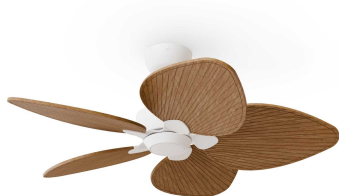

## ALMA100-01-5W31-NL-

Ref: 2247533

El ventilador de techo ALMA equilibra diseño y frescura, ideal para interiores y exteriores techados. Cuenta con palas de madera de pino FSC en forma de palma, disponibles en distintos tonos. Se presenta en dos tamaños (100 y 132 cm) y con opción de 3 o 5 palas. Disponible en acabados blanco, marrón óxido y latón, permite elegir versión con luz confort, integrada o sin luz. Incorpora función Cool & Warm y temporizador, y permite elegir entre distintas opciones de control, tamaños de tija y accesorios de instalación como florón ornamental, inclinado o falso techo.

### Características generales

Color cuerpo	Blanco
Material cuerpo	Metálico
Acabado cuerpo	Brillo
Color palas	Madera media
Material palas	Madera
Acabado palas	Mate
Material difusor	N/A
IP	44
Temperatura de trabajo	min -20° max 50°
Clase	I
Voltaje	100-240 AC
Frecuencia	50-60
Peso neto (kg)	6.8
Nº de Palas	5
Dimensiones packaging	592x241x358
Inclinación de techo máx.	15°
Tijas	12,5cm/25cm