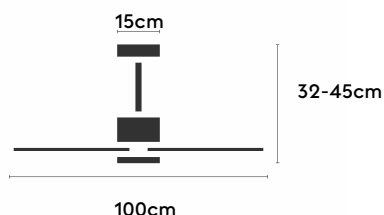

## ALMA100-01-5W31-NL-

Ref: 2247533

El ventilador de techo ALMA equilibra diseño y frescura, ideal para interiores y exteriores techados. Cuenta con palas de madera de pino FSC en forma de palma, disponibles en distintos tonos. Se presenta en dos tamaños (100 y 132 cm) y con opción de 3 o 5 palas. Disponible en acabados blanco, marrón óxido y latón, permite elegir versión con luz confort, integrada o sin luz. Incorpora función Cool & Warm y temporizador, y permite elegir entre distintas opciones de control, tamaños de tija y accesorios de instalación como florón ornamental, inclinado o falso techo.

### Características generales

Color cuerpo	Blanco
Material cuerpo	Metálico
Acabado cuerpo	Brillo
Color palas	Madera media
Material palas	Madera
Acabado palas	Mate
Material difusor	N/A
IP	44
Temperatura de trabajo	min -20° max 50°
Clase	I
Voltaje	100-240 AC
Frecuencia	50-60
Peso neto (kg)	6.8
Nº de Palas	5
Dimensiones packaging	592x241x358
Inclinación de techo máx.	15°
Tijas	12,5cm/25cm