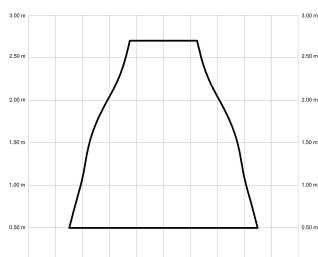

ALMA

ALMA100-01-5W31-NL-

Ref: 2247533

El ventilador de techo ALMA equilibra diseño y frescura, ideal para interiores y exteriores techados. Cuenta con palas de madera de pino FSC en forma de palma, disponibles en distintos tonos. Se presenta en dos tamaños (100 y 132 cm) y con opción de 3 o 5 palas. Disponible en acabados blanco, marrón óxido y latón, permite elegir versión con luz confort, integrada o sin luz. Incorpora función Cool & Warm y temporizador, y permite elegir entre distintas opciones de control, tamaños de tija y accesorios de instalación como florón ornamental, inclinado o falso techo.

EAN: 8426107166166

Características generales

Color cuerpo	Blanco
Material cuerpo	Metálico
Acabado cuerpo	Brillo
Color palas	Madera media
Material palas	Madera
Acabado palas	Mate
Material difusor	N/A
IP	44
Temperatura de trabajo	min -20° max 50°
Clase	I
Voltaje	100-240 AC
Frecuencia	50-60
Peso neto (kg)	6.8
Nº de Palas	5
Dimensiones packaging	592x241x358
Inclinación de techo máx.	15°
Tijas	12,5cm/25cm

ALMA 100

ALMA 100

Ventilador

Tipo de motor	DC
Velocidades	10
Potencia (W)	5/6/7/9/10/12/15/20/23/26
RPM	85/115/130/145/160/177/195/215/228/240
Nivel de ruido (dB)	29/35/37/39/42/45/48/52/54/55
Flujo de aire (m³/min)	58/79/90/100/111/122/134/148/157/166
Flujo de aire (m³/h)	3480/4734/5361/5988/6615/7265/8004/8840/9384/9960