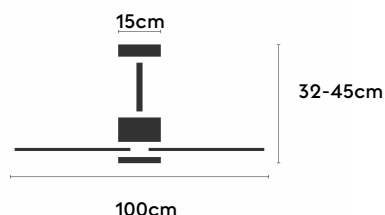

ALMA

ALMA100-01-5W30-NL-

Ref: 2247526

El ventilador de techo ALMA equilibra diseño y frescura, ideal para interiores y exteriores techados. Cuenta con palas de madera de pino FSC en forma de palma, disponibles en distintos tonos. Se presenta en dos tamaños (100 y 132 cm) y con opción de 3 o 5 palas. Disponible en acabados blanco, marrón óxido y latón, permite elegir versión con luz confort, integrada o sin luz. Incorpora función Cool & Warm y temporizador, y permite elegir entre distintas opciones de control, tamaños de tija y accesorios de instalación como florón ornamental, inclinado o falso techo.

EAN: 8426107166135

Características generales

Color cuerpo	Blanco
Material cuerpo	Metálico
Acabado cuerpo	Brillo
Color palas	Madera clara
Material palas	Madera
Acabado palas	Mate
Material difusor	N/A
IP	44
Temperatura de trabajo	min -20° max 50°
Clase	I
Voltaje	100-240 AC
Frecuencia	50-60
Peso neto (kg)	6.8
Nº de Palas	5
Dimensiones packaging	592x241x358
Inclinación de techo máx.	15°
Tijas	12,5cm/25cm