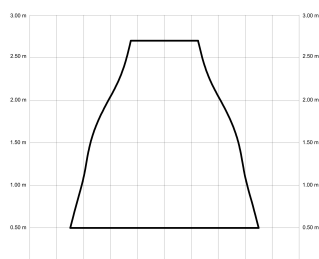

ALMA

ALMA100-01-5W30-NL-

Ref: 2247526

El ventilador de techo ALMA equilibra diseño y frescura, ideal para interiores y exteriores techados. Cuenta con palas de madera de pino FSC en forma de palma, disponibles en distintos tonos. Se presenta en dos tamaños (100 y 132 cm) y con opción de 3 o 5 palas. Disponible en acabados blanco, marrón óxido y latón, permite elegir versión con luz confort, integrada o sin luz. Incorpora función Cool & Warm y temporizador, y permite elegir entre distintas opciones de control, tamaños de tija y accesorios de instalación como florón ornamental, inclinado o falso techo.

EAN: 8426107166135

Características generales

Color cuerpo	Blanco
Material cuerpo	Metálico
Acabado cuerpo	Brillo
Color palas	Madera clara
Material palas	Madera
Acabado palas	Mate
Material difusor	N/A
IP	44
Temperatura de trabajo	min -20° max 50°
Clase	I
Voltaje	100-240 AC
Frecuencia	50-60
Peso neto (kg)	6.8
Nº de Palas	5
Dimensiones packaging	592x241x358
Inclinación de techo máx.	15°
Tijas	12,5cm/25cm

ALMA 100

ALMA 100

Ventilador

Tipo de motor	DC
Velocidades	10
Potencia (W)	5/6/7/9/10/12/15/20/23/26
RPM	85/115/130/145/160/177/195/215/228/240
Nivel de ruido (dB)	29/35/37/39/42/45/48/52/54/55
Flujo de aire (m3/min)	58/79/90/100/111/122/134/148/157/166
Flujo de aire (m3/h)	3480/4734/5361/5988/6615/7265/8004/8840/9384/9960