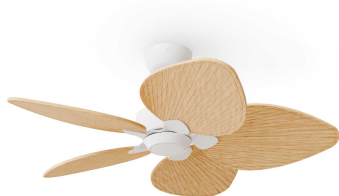

ALMA

ALMA100-01-5W30-NL-

Ref: 2247526

El ventilador de techo ALMA equilibra diseño y frescura, ideal para interiores y exteriores techados. Cuenta con palas de madera de pino FSC en forma de palma, disponibles en distintos tonos. Se presenta en dos tamaños (100 y 132 cm) y con opción de 3 o 5 palas. Disponible en acabados blanco, marrón óxido y latón, permite elegir versión con luz confort, integrada o sin luz. Incorpora función Cool & Warm y temporizador, y permite elegir entre distintas opciones de control, tamaños de tija y accesorios de instalación como florón ornamental, inclinado o falso techo.

EAN: 8426107166135

Características generales

Color cuerpo	Blanco
Material cuerpo	Metálico
Acabado cuerpo	Brillo
Color palas	Madera clara
Material palas	Madera
Acabado palas	Mate
Material difusor	N/A
IP	44
Temperatura de trabajo	min -20° max 50°
Clase	I
Voltaje	100-240 AC
Frecuencia	50-60
Peso neto (kg)	6.8
Nº de Palas	5
Dimensiones packaging	592x241x358
Inclinación de techo máx.	15°
Tijas	12,5cm/25cm