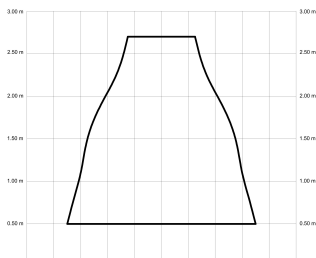

ALMA

ALMA100-01-3W32-NL-

Ref: 2247519

El ventilador de techo ALMA equilibra diseño y frescura, ideal para interiores y exteriores techados. Cuenta con palas de madera de pino FSC en forma de palma, disponibles en distintos tonos. Se presenta en dos tamaños (100 y 132 cm) y con opción de 3 o 5 palas. Disponible en acabados blanco, marrón óxido y latón, permite elegir versión con luz confort, integrada o sin luz. Incorpora función Cool & Warm y temporizador, y permite elegir entre distintas opciones de control, tamaños de tija y accesorios de instalación como florón ornamental, inclinado o falso techo.

EAN: 8426107166104

Características generales

Color cuerpo	Blanco
Material cuerpo	Metálico
Acabado cuerpo	Brillo
Color palas	Madera oscura
Material palas	Madera
Acabado palas	Mate
Material difusor	N/A
IP	44
Temperatura de trabajo	min -20° max 50°
Clase	I
Voltaje	100-240 AC
Frecuencia	50-60
Peso neto (kg)	5.8
Nº de Palas	1
Dimensiones packaging	592x241x358
Inclinación de techo máx.	15°
Tijas	12,5cm/25cm

ALMA 100

ALMA 100

Ventilador

Tipo de motor	DC
Velocidades	10
Potencia (W)	5/6/7/9/10/12/15/20/23/26
RPM	85/115/130/145/160/177/195/215/228/240
Nivel de ruido (dB)	29/35/37/39/42/45/48/52/54/55
Flujo de aire (m3/min)	58/79/90/100/111/122/134/148/157/166
Flujo de aire (m3/h)	3480/4734/5361/5988/6615/7265/8004/8840/9384/9960