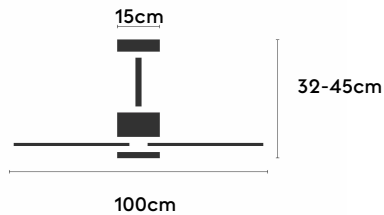

ALMA

ALMA100-01-3W32-NL-

Ref: 2247519

El ventilador de techo ALMA equilibra diseño y frescura, ideal para interiores y exteriores techados. Cuenta con palas de madera de pino FSC en forma de palma, disponibles en distintos tonos. Se presenta en dos tamaños (100 y 132 cm) y con opción de 3 o 5 palas. Disponible en acabados blanco, marrón óxido y latón, permite elegir versión con luz confort, integrada o sin luz. Incorpora función Cool & Warm y temporizador, y permite elegir entre distintas opciones de control, tamaños de tija y accesorios de instalación como florón ornamental, inclinado o falso techo.

EAN: 8426107166104

Características generales

Color cuerpo	Blanco
Material cuerpo	Metálico
Acabado cuerpo	Brillo
Color palas	Madera oscura
Material palas	Madera
Acabado palas	Mate
Material difusor	N/A
IP	44
Temperatura de trabajo	min -20° max 50°
Clase	I
Voltaje	100-240 AC
Frecuencia	50-60
Peso neto (kg)	5.8
Nº de Palas	1
Dimensiones packaging	592x241x358
Inclinación de techo máx.	15°
Tijas	12,5cm/25cm