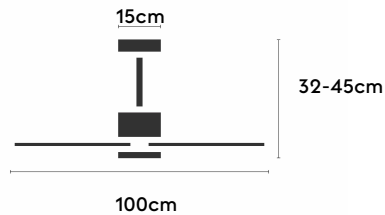

ALMA

ALMA100-01-3W31-NL-

Ref: 2247502

El ventilador de techo ALMA equilibra diseño y frescura, ideal para interiores y exteriores techados. Cuenta con palas de madera de pino FSC en forma de palma, disponibles en distintos tonos. Se presenta en dos tamaños (100 y 132 cm) y con opción de 3 o 5 palas. Disponible en acabados blanco, marrón óxido y latón, permite elegir versión con luz confort, integrada o sin luz. Incorpora función Cool & Warm y temporizador, y permite elegir entre distintas opciones de control, tamaños de tija y accesorios de instalación como florón ornamental, inclinado o falso techo.

EAN: 8426107166074

Características generales

Color cuerpo	Blanco
Material cuerpo	Metálico
Acabado cuerpo	Brillo
Color palas	Madera media
Material palas	Madera
Acabado palas	Mate
Material difusor	N/A
IP	44
Temperatura de trabajo	min -20° max 50°
Clase	I
Voltaje	100-240 AC
Frecuencia	50-60
Peso neto (kg)	5.8
Nº de Palas	3
Dimensiones packaging	592x241x358
Inclinación de techo máx.	15°
Tijas	12,5cm/25cm