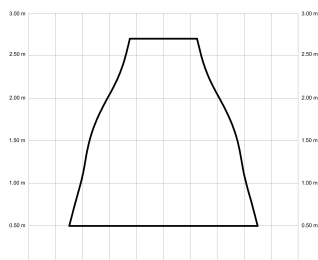

ALMA

ALMA100-01-3W31-NL-

Ref: 2247502

El ventilador de techo ALMA equilibra diseño y frescura, ideal para interiores y exteriores techados. Cuenta con palas de madera de pino FSC en forma de palma, disponibles en distintos tonos. Se presenta en dos tamaños (100 y 132 cm) y con opción de 3 o 5 palas. Disponible en acabados blanco, marrón óxido y latón, permite elegir versión con luz confort, integrada o sin luz. Incorpora función Cool & Warm y temporizador, y permite elegir entre distintas opciones de control, tamaños de tija y accesorios de instalación como florón ornamental, inclinado o falso techo.

EAN: 8426107166074

Características generales

Color cuerpo	Blanco
Material cuerpo	Metálico
Acabado cuerpo	Brillo
Color palas	Madera media
Material palas	Madera
Acabado palas	Mate
Material difusor	N/A
IP	44
Temperatura de trabajo	min -20° max 50°
Clase	I
Voltaje	100-240 AC
Frecuencia	50-60
Peso neto (kg)	5.8
Nº de Palas	3
Dimensiones packaging	592x241x358
Inclinación de techo máx.	15°
Tijas	12,5cm/25cm

ALMA 100

ALMA 100

Ventilador

Tipo de motor	DC
Velocidades	10
Potencia (W)	5/6/7/9/10/12/15/20/23/26
RPM	85/115/130/145/160/177/195/215/228/240
Nivel de ruido (dB)	29/35/37/39/42/45/48/52/54/55
Flujo de aire (m³/min)	58/79/90/100/111/122/134/148/157/166
Flujo de aire (m³/h)	3480/4734/5361/5988/6615/7265/8004/8840/9384/9960