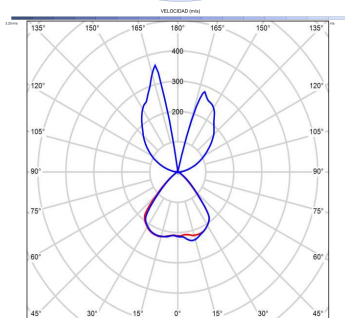

Ventilador

Tipo de motor	DC
Velocidades	10
Potencia (W)	6/7/9/11/15/20/24/28/31/36
RPM	45/48/56/64/72/80/85/90/93/100
Nivel de ruido (dB)	22/23/24/26/27/29/30/31/31/32
Flujo de aire (m³/min)	100/111/142/172/203/233/253/272/284/311
Flujo de aire (m³/h)	6000/6660/8472/10314/12150/13980/15150/16302/16992/18660

Fuente de luz

Tipología	LED
Potencia (W)	6.5
Temperatura de color (K)	2700/5000K
Flujo lumínico bruto (lm)	1275lm
Flujo lumínico neto (lm)	600lm
CRI	80
Regulable	DIM
Horas de vida	30000
Nº Encendidos	10000
Eficiencia energética	C
Ángulo de apertura	120