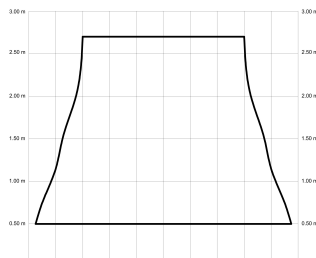

ANNE

ANNE220-04-3W32-NL-

Ref: 2247328

El ventilador de techo ANNE combina diseño minimalista y funcionalidad, ideal para espacios iguales o superiores a 30m². Pensado para proyectos, ofrece múltiples configuraciones: el cuerpo puede elegirse en blanco, negro, marrón óxido o gris grafito y las palas en blanco, negro, marrón óxido, gris grafito o madera clara, media u oscura. Está disponible con luz o sin luz, con iluminación confort, focal, indirecta o estándar. Incorpora función cool-warm, temporizador y motor DC ultrasilencioso y eficiente. Permite elegir distintos tipos de control, tamaños de tija y opciones de florón.

EAN: 8426107170743

Características generales

Color cuerpo	Grafito
Material cuerpo	Chapa
Acabado cuerpo	Mate
Color palas	Madera oscura
Material palas	Madera
Acabado palas	Brillo
Material difusor	N/A
IP	20
Temperatura de trabajo	min -5° max 40°
Clase	I
Voltaje	100-240 AC
Frecuencia	50-60
Peso neto (kg)	5.7
Nº de Palas	3
Dimensiones packaging	1125x195x369
Inclinación de techo máx.	15°
Tijas	12,5cm/25cm

ANNE 220

ANNE220

Ventilador

Tipo de motor	DC
Velocidades	10
Potencia (W)	6/7/9/11/15/20/24/28/31/36
RPM	45/48/56/64/72/80/85/90/93/100
Nivel de ruido (dB)	22/23/24/26/27/29/30/31/31/32
Flujo de aire (m³/min)	100/111/142/172/203/233/253/272/284/311
Flujo de aire (m³/h)	6000/6660/8472/10314/12150/13980/15150/16302/16992/18660