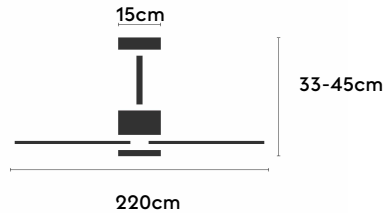

ANNE

ANNE220-04-3W31-NL-

Ref: 2247311

El ventilador de techo ANNE combina diseño minimalista y funcionalidad, ideal para espacios iguales o superiores a 30m². Pensado para proyectos, ofrece múltiples configuraciones: el cuerpo puede elegirse en blanco, negro, marrón óxido o gris grafito y las palas en blanco, negro, marrón óxido, gris grafito o madera clara, media u oscura. Está disponible con luz o sin luz, con iluminación confort, focal, indirecta o estándar. Incorpora función cool-warm, temporizador y motor DC ultrasilencioso y eficiente. Permite elegir distintos tipos de control, tamaños de tija y opciones de florón.

EAN: 8426107170675

Características generales

Color cuerpo	Grafito
Material cuerpo	Metálico
Acabado cuerpo	Mate
Color palas	Madera media
Material palas	Madera
Acabado palas	Brillo
Material difusor	N/A
IP	20
Temperatura de trabajo	min -5° max 40°
Clase	I
Voltaje	100-240 AC
Frecuencia	50-60
Peso neto (kg)	5.7
Nº de Palas	3
Dimensiones packaging	1125x195x369
Inclinación de techo máx.	15°
Tijas	12,5cm/25cm