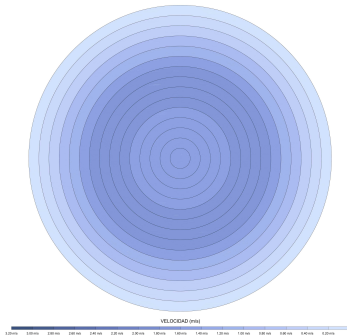

ANNE220

Ventilador

Tipo de motor	DC
Velocidades	10
Potencia (W)	6/7/9/11/15/20/24/28/31/36
RPM	45/48/56/64/72/80/85/90/93/100
Nivel de ruido (dB)	22/23/24/26/27/29/30/31/31/32
Flujo de aire (m³/min)	100/111/142/172/203/233/253/272/284/311
Flujo de aire (m³/h)	6000/6660/8472/10314/12150/13980/15150/16302/16992/18660