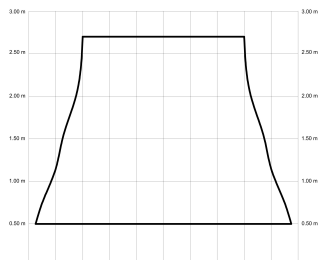

ANNE

ANNE220-04-3W31-NL-

Ref: 2247311

El ventilador de techo ANNE combina diseño minimalista y funcionalidad, ideal para espacios iguales o superiores a 30m². Pensado para proyectos, ofrece múltiples configuraciones: el cuerpo puede elegirse en blanco, negro, marrón óxido o gris grafito y las palas en blanco, negro, marrón óxido, gris grafito o madera clara, media u oscura. Está disponible con luz o sin luz, con iluminación confort, focal, indirecta o estándar. Incorpora función cool-warm, temporizador y motor DC ultrasilencioso y eficiente. Permite elegir distintos tipos de control, tamaños de tija y opciones de florón.

EAN: 8426107170675

Características generales

Color cuerpo	Grafito
Material cuerpo	Metálico
Acabado cuerpo	Mate
Color palas	Madera media
Material palas	Madera
Acabado palas	Brillo
Material difusor	N/A
IP	20
Temperatura de trabajo	min -5° max 40°
Clase	I
Voltaje	100-240 AC
Frecuencia	50-60
Peso neto (kg)	5.7
Nº de Palas	3
Dimensiones packaging	1125x195x369
Inclinación de techo máx.	15°
Tijas	12,5cm/25cm

ANNE 220

ANNE220

Ventilador

Tipo de motor	DC
Velocidades	10
Potencia (W)	6/7/9/11/15/20/24/28/31/36
RPM	45/48/56/64/72/80/85/90/93/100
Nivel de ruido (dB)	22/23/24/26/27/29/30/31/31/32
Flujo de aire (m³/min)	100/111/142/172/203/233/253/272/284/311
Flujo de aire (m³/h)	6000/6660/8472/10314/12150/13980/15150/16302/16992/18660