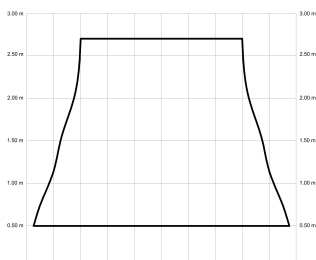

ANNE

ANNE220-04-3W30-NL-

Ref: 2247304

El ventilador de techo ANNE combina diseño minimalista y funcionalidad, ideal para espacios iguales o superiores a 30m². Pensado para proyectos, ofrece múltiples configuraciones: el cuerpo puede elegirse en blanco, negro, marrón óxido o gris grafito y las palas en blanco, negro, marrón óxido, gris grafito o madera clara, media u oscura. Está disponible con luz o sin luz, con iluminación confort, focal, indirecta o estándar. Incorpora función cool-warm, temporizador y motor DC ultrasilencioso y eficiente. Permite elegir distintos tipos de control, tamaños de tija y opciones de florón.

EAN: 8426107170620

Características generales

Color cuerpo	Grafito
Material cuerpo	Metálico
Acabado cuerpo	Mate
Color palas	Madera clara
Material palas	Madera
Acabado palas	Brillo
Material difusor	N/A
IP	20
Temperatura de trabajo	min -5° max 40°
Clase	I
Voltaje	100-240 AC
Frecuencia	50-60
Peso neto (kg)	5.7
Nº de Palas	3
Dimensiones packaging	1125x195x369
Inclinación de techo máx.	15°
Tijas	12,5cm/25cm

ANNE 220

ANNE220

Ventilador

Tipo de motor	DC
Velocidades	10
Potencia (W)	6/7/9/11/15/20/24/28/31/36
RPM	45/48/56/64/72/80/85/90/93/100
Nivel de ruido (dB)	22/23/24/26/27/29/30/31/31/32
Flujo de aire (m³/min)	100/111/142/172/203/233/253/272/284/311
Flujo de aire (m³/h)	6000/6660/8472/10314/12150/13980/15150/16302/16992/18660