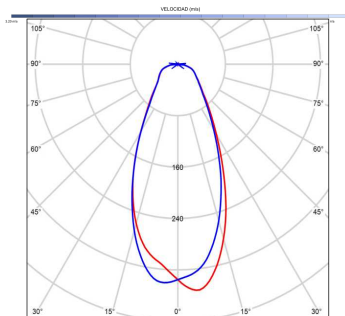

Ventilador

Tipo de motor	DC
Velocidades	10
Potencia (W)	6/7/9/11/15/20/24/28/31/36
RPM	45/48/56/64/72/80/85/90/93/100
Nivel de ruido (dB)	22/23/24/26/27/29/30/31/31/32
Flujo de aire (m³/min)	100/111/142/172/203/233/253/272/284/311
Flujo de aire (m³/h)	6000/6660/8472/10314/12150/13980/15150/16302/16992/18660

Fuente de luz

Tipología	LED
Potencia (W)	6
Temperatura de color (K)	2700/5000K
Flujo luminoso bruto (lm)	1000lm
Flujo luminoso neto (lm)	250lm
CRI	90
Regulable	DIM
Horas de vida	30000
Nº Encendidos	10000
Eficiencia energética	B
Ángulo de apertura	50°