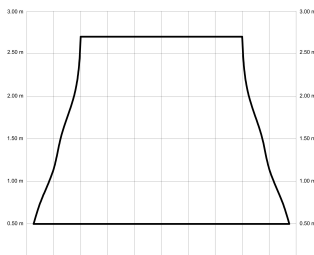

ANNE

ANNE220-02-3A02-CL-

Ref: 2246987

El ventilador de techo ANNE combina diseño minimalista y funcionalidad, ideal para espacios iguales o superiores a 30m². Pensado para proyectos, ofrece múltiples configuraciones: el cuerpo puede elegirse en blanco, negro, marrón óxido o gris grafito y las palas en blanco, negro, marrón óxido, gris grafito o madera clara, media u oscura. Está disponible con luz o sin luz, con iluminación confort, focal, indirecta o estándar. Incorpora función cool-warm, temporizador y motor DC ultrasilencioso y eficiente. Permite elegir distintos tipos de control, tamaños de tija y opciones de florón.

EAN: 8426107170026

Características generales

Color cuerpo	Negro
Material cuerpo	Metálico
Acabado cuerpo	Mate
Color palas	Negro
Material palas	ABS (acrilnitrilo butadieno estireno)
Acabado palas	Mate
Material difusor	PMMA (Polimetilmetacrilato)
IP	20
Temperatura de trabajo	min -5° max 40°
Clase	I
Voltaje	100-240 AC
Frecuencia	50-60
Peso neto (kg)	5.7
Nº de Palas	3
Dimensiones packaging	1125x195x369
Inclinación de techo máx.	15°
Tijas	12,5cm/25cm

ANNE 220

Ventilador

Tipo de motor	DC
Velocidades	10
Potencia (W)	6/7/9/11/15/20/24/28/31/36
RPM	45/48/56/64/72/80/85/90/93/100
Nivel de ruido (dB)	22/23/24/26/27/29/30/31/31/32
Flujo de aire (m³/min)	100/111/142/172/203/233/253/272/284/311
Flujo de aire (m³/h)	6000/6660/8472/10314/12150/13980/15150/16302/16992/18660

Fuente de luz

Tipología	LED
Potencia (W)	6
Temperatura de color (K)	2700/5000K
Flujo luminoso bruto (lm)	1000lm
Flujo luminoso neto (lm)	250lm
CRI	90
Regulable	DIM
Horas de vida	30000
Nº Encendidos	10000
Eficiencia energética	B
Ángulo de apertura	50°